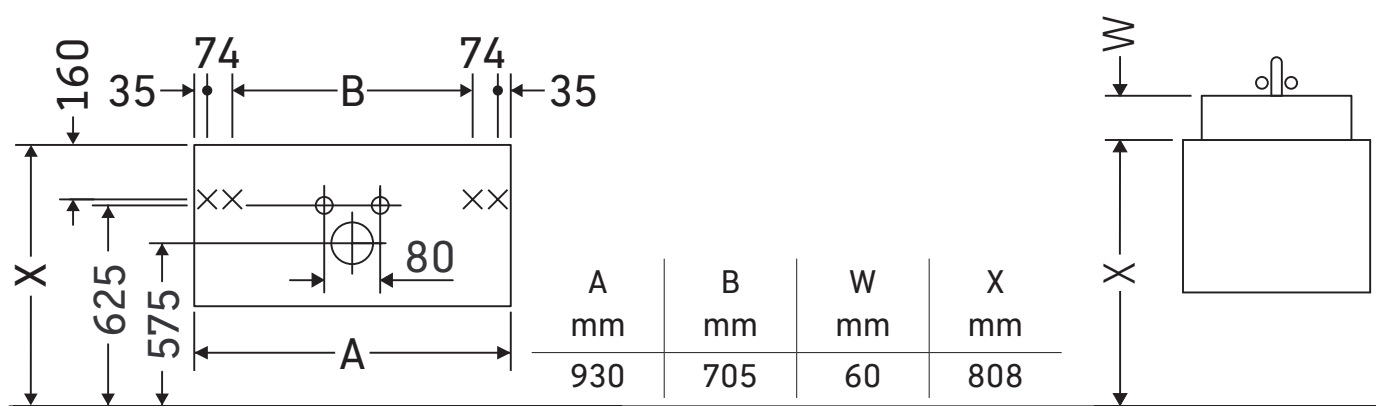

DuraStyle

DS 6382

Инструкция по монтажу

DuraStyle # 232010

Указания по применению

Серия мебели для ванной комнаты соответствует действующим нормам и директивам на момент поставки и сконструирована для использования в ванных комнатах. Непосредственное орошение водой, например, во время мытья под душем следует избегать.