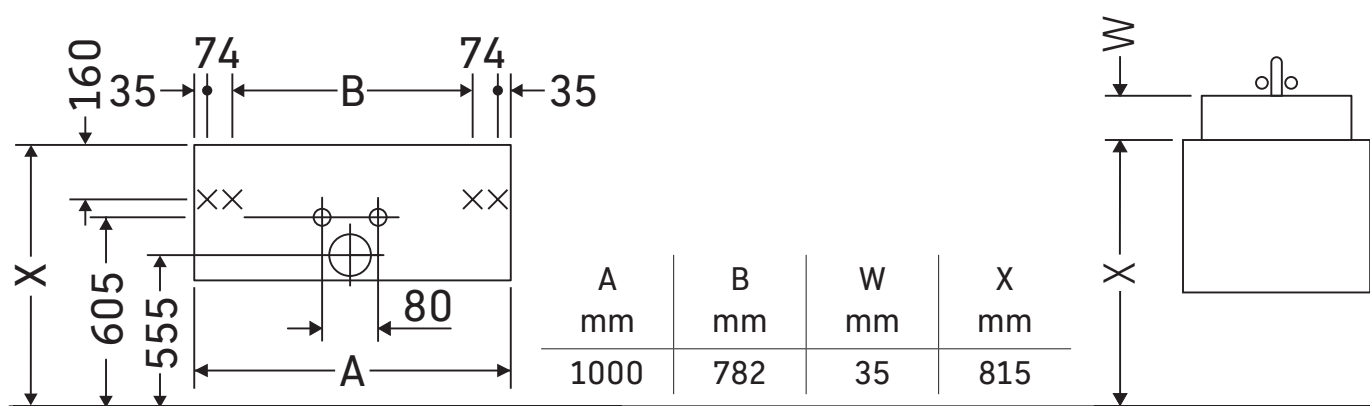

DuraStyle

DS 6389

Инструкция по монтажу

Starck 3 # 030410

Указания по применению

Серия мебели для ванной комнаты соответствует действующим нормам и директивам на момент поставки и сконструирована для использования в ванных комнатах. Непосредственное орошение водой, например, во время мытья под душем следует избегать.