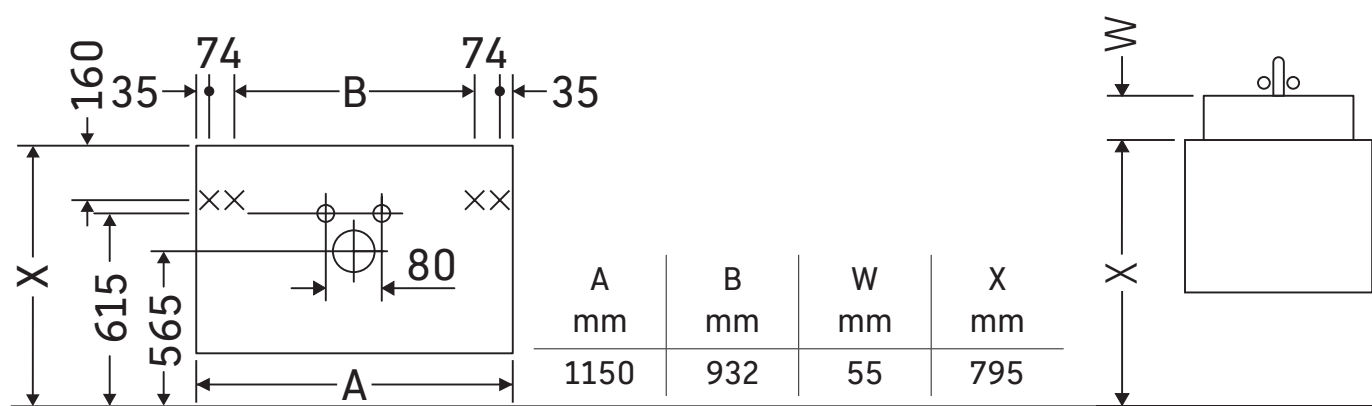

DuraStyle

DS 6486

Инструкция по монтажу

D-Code # 034812

Указания по применению

Серия мебели для ванной комнаты соответствует действующим нормам и директивам на момент поставки и сконструирована для использования в ванных комнатах. Непосредственное орошение водой, например, во время мытья под душем следует избегать.