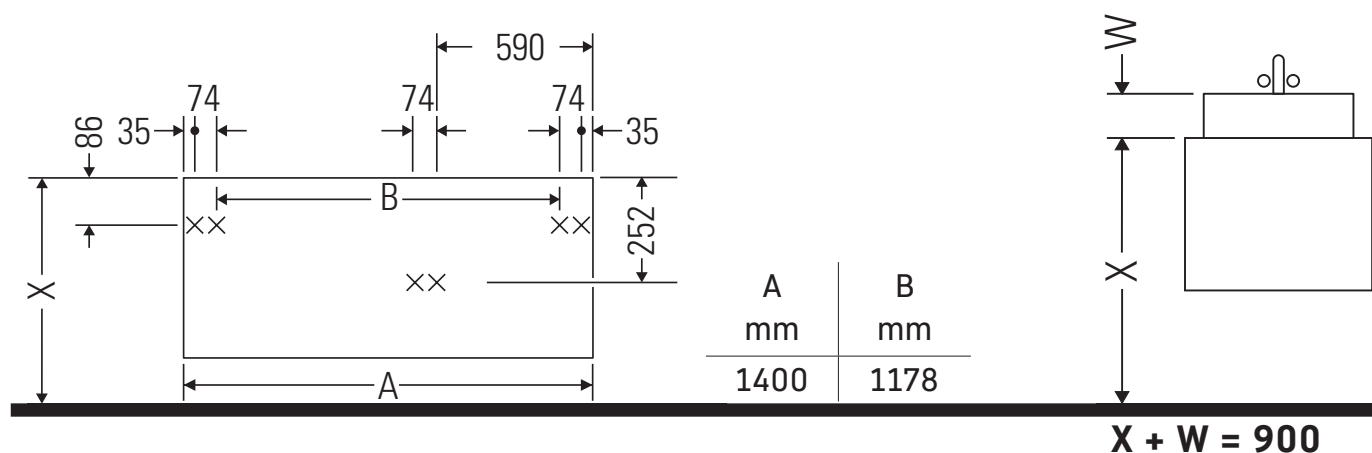

DuraStyle

DS 6785 L/R

Инструкция по монтажу

Указания по применению

Серия мебели для ванной комнаты соответствует действующим нормам и директивам на момент поставки и сконструирована для использования в ванных комнатах. Непосредственное орошение водой, например, во время мытья под душем следует избегать.

Керамические изделия шире 600 мм должны крепиться к стене.

Мы оставляем за собой право на техническое усовершенствование и визуальные изменения изображенных изделий.