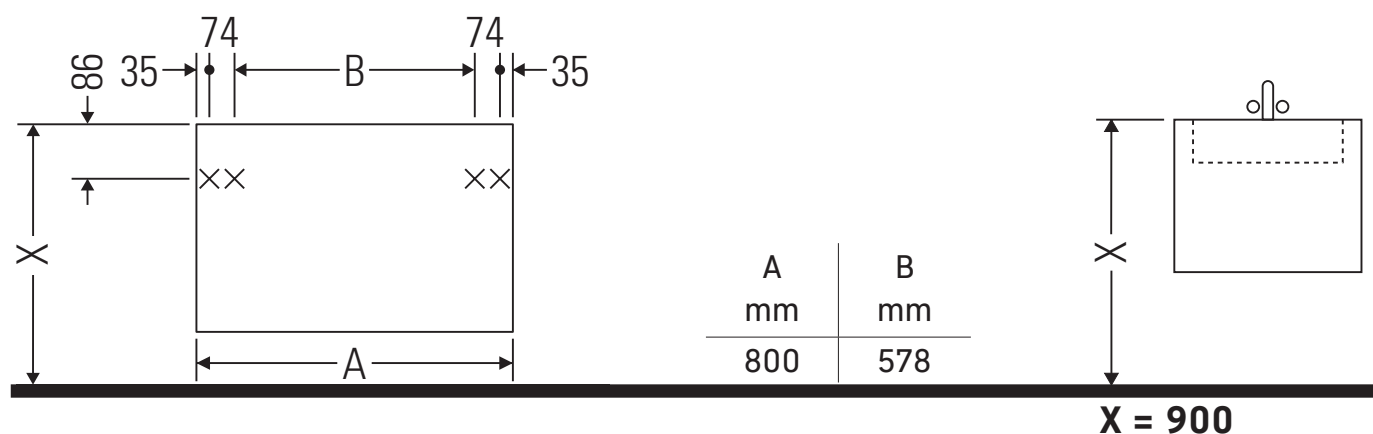

DuraStyle

DS 6883

Инструкция по монтажу

Указания по применению

Серия мебели для ванной комнаты соответствует действующим нормам и директивам на момент поставки и сконструирована для использования в ванных комнатах. Непосредственное орошение водой, например, во время мытья под душем следует избегать.