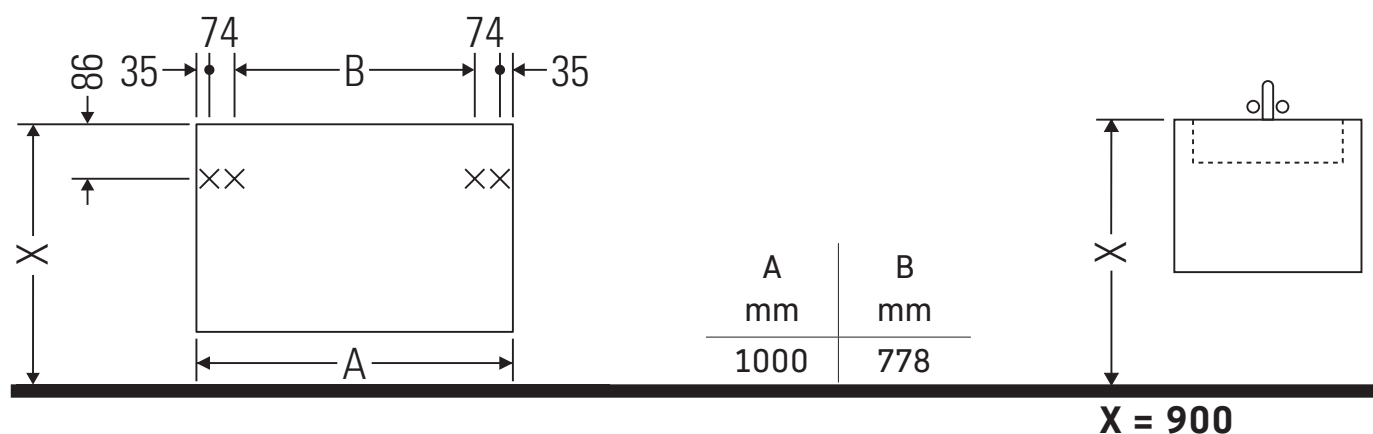

DuraStyle

DS 6884

Инструкция по монтажу

Указания по применению

Серия мебели для ванной комнаты соответствует действующим нормам и директивам на момент поставки и сконструирована для использования в ванных комнатах. Непосредственное орошение водой, например, во время мытья под душем следует избегать.