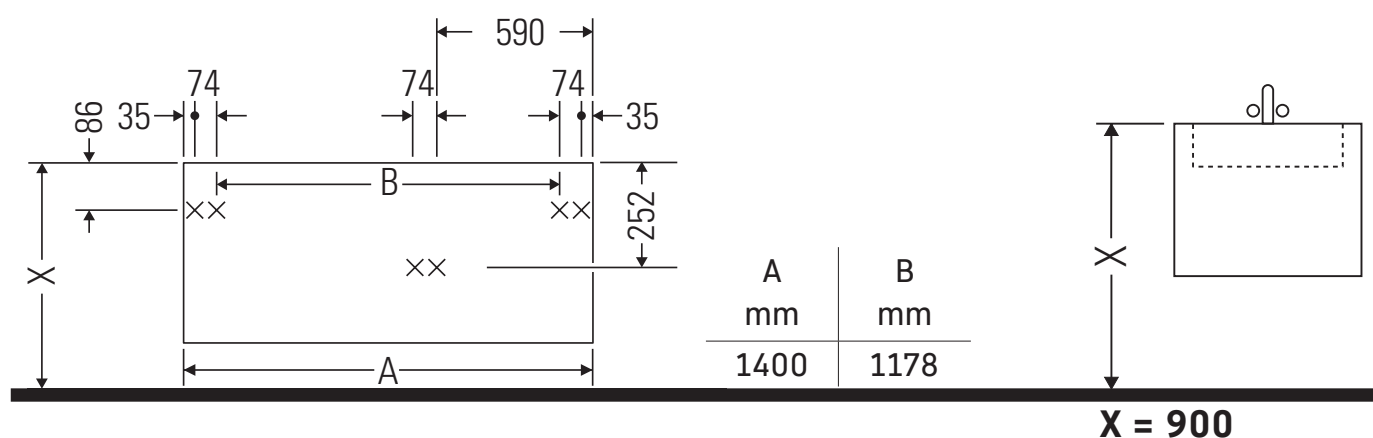

DuraStyle

DS 6886 B

Инструкция по монтажу

Указания по применению

Серия мебели для ванной комнаты соответствует действующим нормам и директивам на момент поставки и сконструирована для использования в ванных комнатах. Непосредственное орошение водой, например, во время мытья под душем следует избегать.