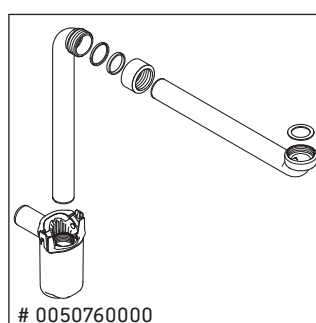

DuraStyle

DS 6886 B

Инструкция по монтажу

Указания по применению

Серия мебели для ванной комнаты соответствует действующим нормам и директивам на момент поставки и сконструирована для использования в ванных комнатах. Непосредственное орошение водой, например, во время мытья под душем следует избегать.