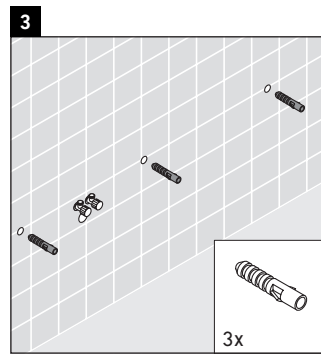

Консоль не предусмотрена для монтажа снизу для полувстраиваемых и встраиваемых умывальников.

Мы оставляем за собой право на техническое усовершенствование и визуальные изменения изображенных изделий.

Happy D.2

H2 011C

Инструкция по монтажу

Соблюдайте все дополнительные инструкции по монтажу!

V = согласно нормам столешницы

Указания по применению

Серия мебели для ванной комнаты соответствует действующим нормам и директивам на момент поставки и сконструирована для использования в ванных комнатах. Непосредственное орошение водой, например, во время мытья под душем следует избегать.