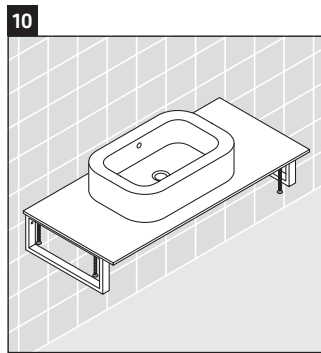

Happy D.2

H2 011C

Инструкция по монтажу

Соблюдайте все дополнительные инструкции по монтажу!

2x # UV 9917

Указания по применению

Серия мебели для ванной комнаты соответствует действующим нормам и директивам на момент поставки и сконструирована для использования в ванных комнатах. Непосредственное орошение водой, например, во время мытья под душем следует избегать.

Консоль не предусмотрена для монтажа снизу для полувстраиваемых и встраиваемых умывальников.

Мы оставляем за собой право на техническое усовершенствование и визуальные изменения изображенных изделий.

Happy D.2