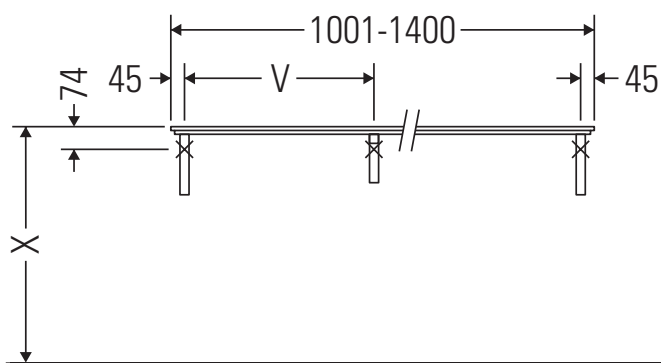

H2 011C

Инструкция по монтажу

Соблюдайте все дополнительные инструкции по монтажу!

V = согласно нормам столешницы

Указания по применению

Серия мебели для ванной комнаты соответствует действующим нормам и директивам на момент поставки и сконструирована для использования в ванных комнатах. Непосредственное орошение водой, например, во время мытья под душем следует избегать.