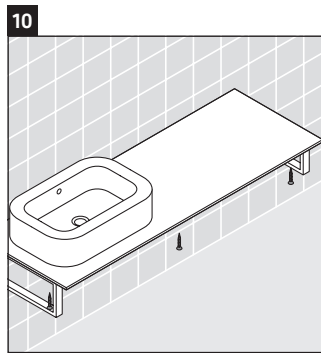

Консоль не предусмотрена для монтажа снизу для полувстраиваемых и встраиваемых умывальников.

Мы оставляем за собой право на техническое усовершенствование и визуальные изменения изображенных изделий.

Happy D.2

H2 011C

Инструкция по монтажу

Соблюдайте все дополнительные инструкции по монтажу!

V = согласно нормам столешницы

Указания по применению

Серия мебели для ванной комнаты соответствует действующим нормам и директивам на момент поставки и сконструирована для использования в ванных комнатах. Непосредственное орошение водой, например, во время мытья под душем следует избегать.