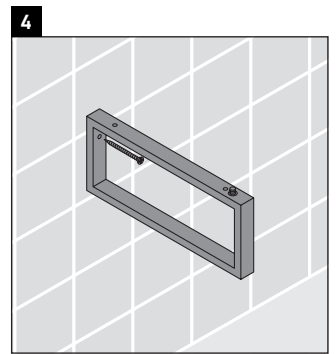

Happy D.2

H2 011C

Инструкция по монтажу

Соблюдайте все дополнительные инструкции по монтажу!

2x # UV 9917

Указания по применению

Серия мебели для ванной комнаты соответствует действующим нормам и директивам на момент поставки и сконструирована для использования в ванных комнатах. Непосредственное орошение водой, например, во время мытья под душем следует избегать.

Консоль не предусмотрена для монтажа снизу для полувстраиваемых и встраиваемых умывальников.

Мы оставляем за собой право на техническое усовершенствование и визуальные изменения изображенных изделий.

Happy D.2