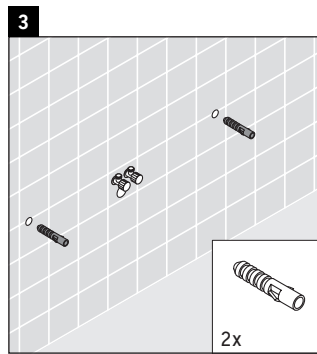

Happy D.2

H2 011C

Инструкция по монтажу

Соблюдайте все дополнительные инструкции по монтажу!

2x # UV 9917

Указания по применению

Серия мебели для ванной комнаты соответствует действующим нормам и директивам на момент поставки и сконструирована для использования в ванных комнатах. Непосредственное орошение водой, например, во время мытья под душем следует избегать.

Консоль не предусмотрена для монтажа снизу для полувстраиваемых и встраиваемых умывальников.

Мы оставляем за собой право на техническое усовершенствование и визуальные изменения изображенных изделий.

Happy D.2