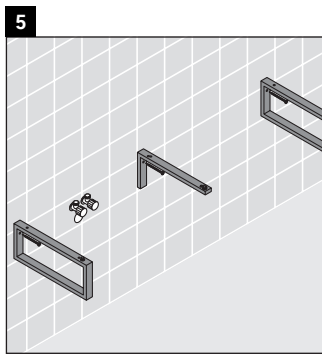

Консоль не предусмотрена для монтажа снизу для полувстраиваемых и встраиваемых умывальников.

Мы оставляем за собой право на техническое усовершенствование и визуальные изменения изображенных изделий.

Happy D.2

H2 011C

Инструкция по монтажу

Соблюдайте все дополнительные инструкции по монтажу!

V = согласно нормам столешницы

Указания по применению

Серия мебели для ванной комнаты соответствует действующим нормам и директивам на момент поставки и сконструирована для использования в ванных комнатах. Непосредственное орошение водой, например, во время мытья под душем следует избегать.