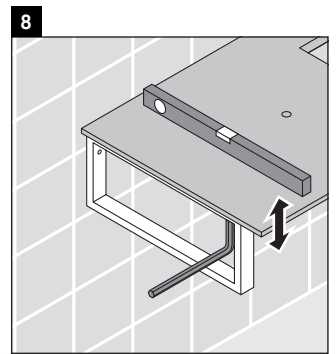

Happy D.2

H2 011C

Инструкция по монтажу

Соблюдайте все дополнительные инструкции по монтажу!

2x # UV 9917

Указания по применению

Серия мебели для ванной комнаты соответствует действующим нормам и директивам на момент поставки и сконструирована для использования в ванных комнатах. Непосредственное орошение водой, например, во время мытья под душем следует избегать.

Консоль не предусмотрена для монтажа снизу для полувстраиваемых и встраиваемых умывальников.

Мы оставляем за собой право на техническое усовершенствование и визуальные изменения изображенных изделий.

Happy D.2