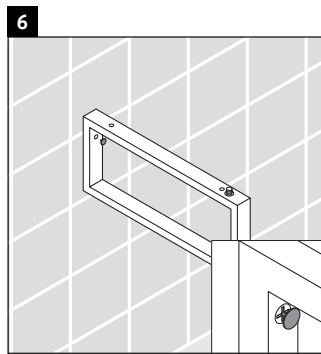

H2 011C

Инструкция по монтажу

Соблюдайте все дополнительные инструкции по монтажу!

V = согласно нормам столешницы

Указания по применению

Серия мебели для ванной комнаты соответствует действующим нормам и директивам на момент поставки и сконструирована для использования в ванных комнатах. Непосредственное орошение водой, например, во время мытья под душем следует избегать.

Консоль не предусмотрена для монтажа снизу для полувстраиваемых и встраиваемых умывальников.

Мы оставляем за собой право на техническое усовершенствование и визуальные изменения изображенных изделий.

Happy D.2