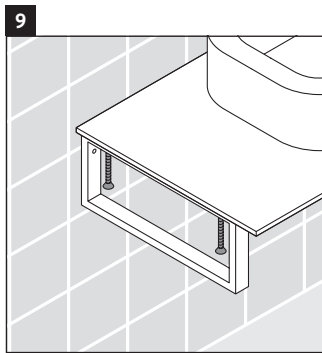

Happy D.2

H2 011C

Инструкция по монтажу

Соблюдайте все дополнительные инструкции по монтажу!

2x # UV 9917

Указания по применению

Серия мебели для ванной комнаты соответствует действующим нормам и директивам на момент поставки и сконструирована для использования в ванных комнатах. Непосредственное орошение водой, например, во время мытья под душем следует избегать.

Консоль не предусмотрена для монтажа снизу для полувстраиваемых и встраиваемых умывальников.

Мы оставляем за собой право на техническое усовершенствование и визуальные изменения изображенных изделий.

Happy D.2