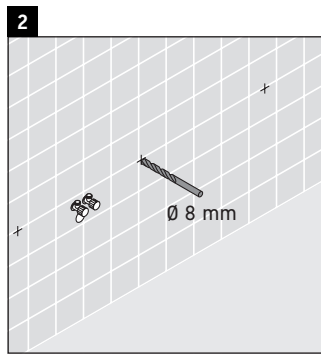

Консоль не предусмотрена для монтажа снизу для полувстраиваемых и встраиваемых умывальников.

Мы оставляем за собой право на техническое усовершенствование и визуальные изменения изображенных изделий.

Happy D.2