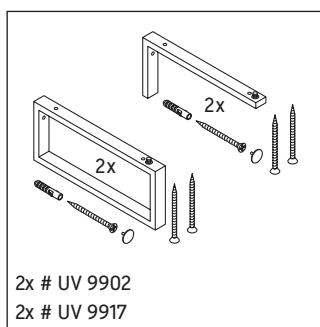

Указания по применению

Серия мебели для ванной комнаты соответствует действующим нормам и директивам на момент поставки и сконструирована для использования в ванных комнатах. Непосредственное орошение водой, например, во время мытья под душем следует избегать.

Консоль не предусмотрена для монтажа снизу для полувстраиваемых и встраиваемых умывальников.

Мы оставляем за собой право на техническое усовершенствование и визуальные изменения изображенных изделий.