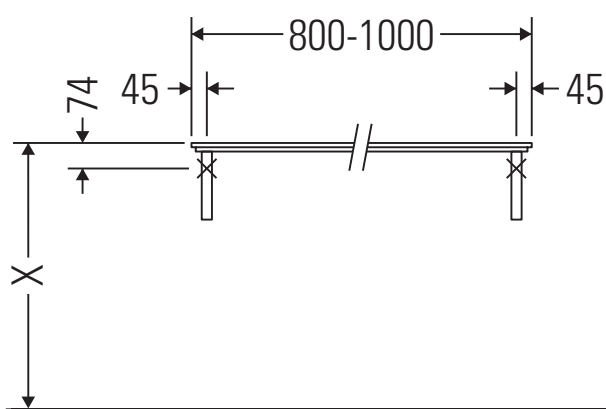

Happy D.2

H2 011C

Инструкция по монтажу

Соблюдайте все дополнительные инструкции по монтажу!

2x # UV 9917

Указания по применению

Серия мебели для ванной комнаты соответствует действующим нормам и директивам на момент поставки и сконструирована для использования в ванных комнатах. Непосредственное орошение водой, например, во время мытья под душем следует избегать.