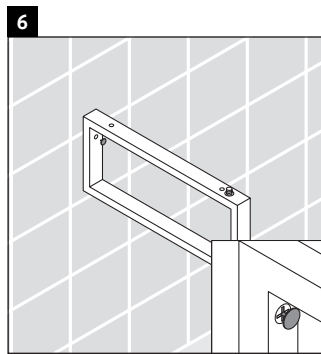

Happy D.2

H2 011C

Инструкция по монтажу

Соблюдайте все дополнительные инструкции по монтажу!

2x # UV 9917

Указания по применению

Серия мебели для ванной комнаты соответствует действующим нормам и директивам на момент поставки и сконструирована для использования в ванных комнатах. Непосредственное орошение водой, например, во время мытья под душем следует избегать.

Консоль не предусмотрена для монтажа снизу для полувстраиваемых и встраиваемых умывальников.

Мы оставляем за собой право на техническое усовершенствование и визуальные изменения изображенных изделий.

Happy D.2