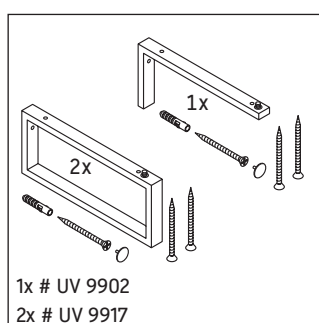

Указания по применению

Серия мебели для ванной комнаты соответствует действующим нормам и директивам на момент поставки и сконструирована для использования в ванных комнатах. Непосредственное орошение водой, например, во время мытья под душем следует избегать.

Консоль не предусмотрена для монтажа снизу для полувстраиваемых и встраиваемых умывальников.

Мы оставляем за собой право на техническое усовершенствование и визуальные изменения изображенных изделий.