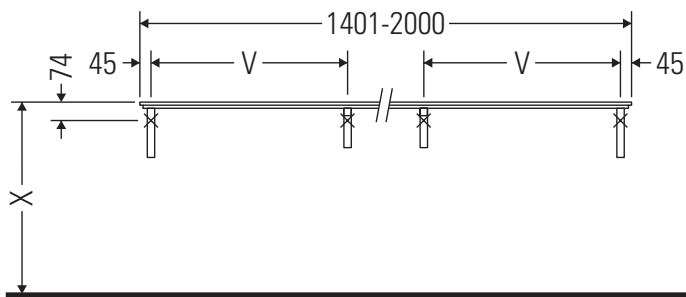

Happy D.2

H2 011C

Инструкция по монтажу

Соблюдайте все дополнительные инструкции по монтажу!

V = согласно нормам столешницы