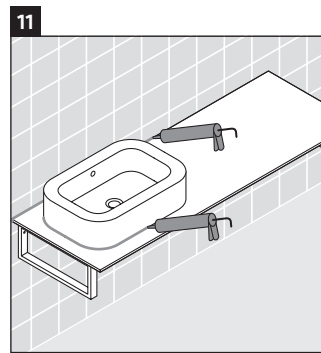

Консоль не предусмотрена для монтажа снизу для полувстраиваемых и встраиваемых умывальников.

Мы оставляем за собой право на техническое усовершенствование и визуальные изменения изображенных изделий.

Happy D.2

H2 011C

Инструкция по монтажу

Соблюдайте все дополнительные инструкции по монтажу!

V = согласно нормам столешницы

Указания по применению

Серия мебели для ванной комнаты соответствует действующим нормам и директивам на момент поставки и сконструирована для использования в ванных комнатах. Непосредственное орошение водой, например, во время мытья под душем следует избегать.