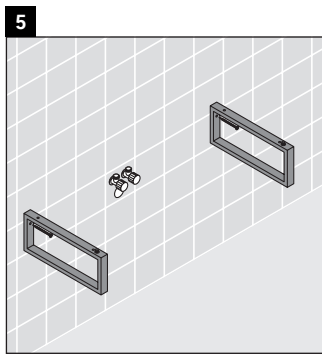

Happy D.2

H2 011C

Инструкция по монтажу

Соблюдайте все дополнительные инструкции по монтажу!

2x # UV 9917

Указания по применению

Серия мебели для ванной комнаты соответствует действующим нормам и директивам на момент поставки и сконструирована для использования в ванных комнатах. Непосредственное орошение водой, например, во время мытья под душем следует избегать.

Консоль не предусмотрена для монтажа снизу для полувстраиваемых и встраиваемых умывальников.

Мы оставляем за собой право на техническое усовершенствование и визуальные изменения изображенных изделий.

Happy D.2