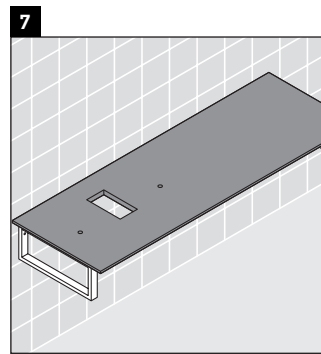

Консоль не предусмотрена для монтажа снизу для полувстраиваемых и встраиваемых умывальников.

Мы оставляем за собой право на техническое усовершенствование и визуальные изменения изображенных изделий.

Happy D.2

H2 011C

Инструкция по монтажу

Соблюдайте все дополнительные инструкции по монтажу!

V = согласно нормам столешницы

Указания по применению

Серия мебели для ванной комнаты соответствует действующим нормам и директивам на момент поставки и сконструирована для использования в ванных комнатах. Непосредственное орошение водой, например, во время мытья под душем следует избегать.