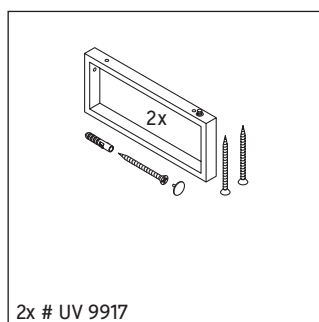

2x # UV 9917

Указания по применению

Серия мебели для ванной комнаты соответствует действующим нормам и директивам на момент поставки и сконструирована для использования в ванных комнатах. Непосредственное орошение водой, например, во время мытья под душем следует избегать.

Консоль не предусмотрена для монтажа снизу для полувстраиваемых и встраиваемых умывальников.

Мы оставляем за собой право на техническое усовершенствование и визуальные изменения изображенных изделий.