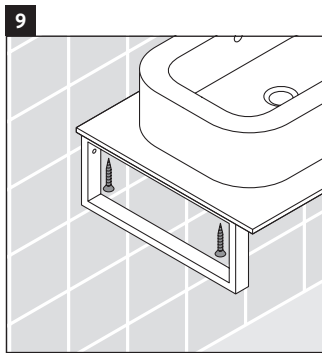

Консоль не предусмотрена для монтажа снизу для полувстраиваемых и встраиваемых умывальников.

Мы оставляем за собой право на техническое усовершенствование и визуальные изменения изображенных изделий.

Happy D.2

H2 011C

Инструкция по монтажу

Соблюдайте все дополнительные инструкции по монтажу!

V = согласно нормам столешницы

Указания по применению

Серия мебели для ванной комнаты соответствует действующим нормам и директивам на момент поставки и сконструирована для использования в ванных комнатах. Непосредственное орошение водой, например, во время мытья под душем следует избегать.