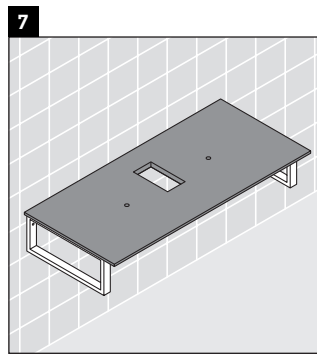

Happy D.2

H2 011C

Инструкция по монтажу

Соблюдайте все дополнительные инструкции по монтажу!

2x # UV 9917

Указания по применению

Серия мебели для ванной комнаты соответствует действующим нормам и директивам на момент поставки и сконструирована для использования в ванных комнатах. Непосредственное орошение водой, например, во время мытья под душем следует избегать.

Консоль не предусмотрена для монтажа снизу для полувстраиваемых и встраиваемых умывальников.

Мы оставляем за собой право на техническое усовершенствование и визуальные изменения изображенных изделий.

Happy D.2