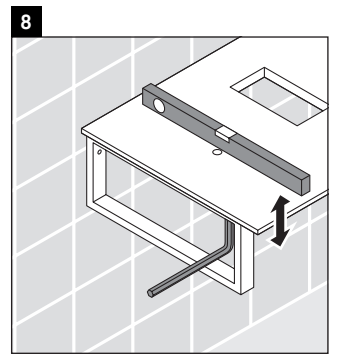

H2 011C

Инструкция по монтажу

Соблюдайте все дополнительные инструкции по монтажу!

V = согласно нормам столешницы

Указания по применению

Серия мебели для ванной комнаты соответствует действующим нормам и директивам на момент поставки и сконструирована для использования в ванных комнатах. Непосредственное орошение водой, например, во время мытья под душем следует избегать.

Консоль не предусмотрена для монтажа снизу для полувстраиваемых и встраиваемых умывальников.

Мы оставляем за собой право на техническое усовершенствование и визуальные изменения изображенных изделий.

Happy D.2