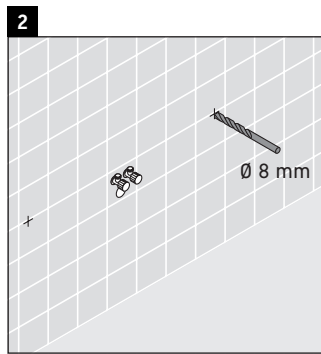

Консоль не предусмотрена для монтажа снизу для полувстраиваемых и встраиваемых умывальников.

Мы оставляем за собой право на техническое усовершенствование и визуальные изменения изображенных изделий.

Happy D.2