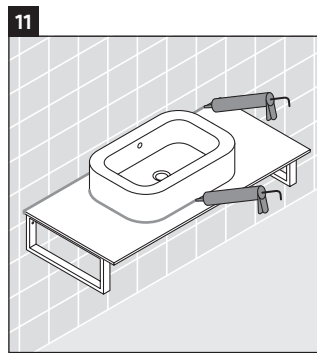

Happy D.2

H2 011C

Инструкция по монтажу

Соблюдайте все дополнительные инструкции по монтажу!

2x # UV 9917

Указания по применению

Серия мебели для ванной комнаты соответствует действующим нормам и директивам на момент поставки и сконструирована для использования в ванных комнатах. Непосредственное орошение водой, например, во время мытья под душем следует избегать.

Консоль не предусмотрена для монтажа снизу для полувстраиваемых и встраиваемых умывальников.

Мы оставляем за собой право на техническое усовершенствование и визуальные изменения изображенных изделий.

Happy D.2

H2 011C

Инструкция по монтажу

Соблюдайте все дополнительные инструкции по монтажу!

V = согласно нормам столешницы

Указания по применению

Серия мебели для ванной комнаты соответствует действующим нормам и директивам на момент поставки и сконструирована для использования в ванных комнатах. Непосредственное орошение водой, например, во время мытья под душем следует избегать.