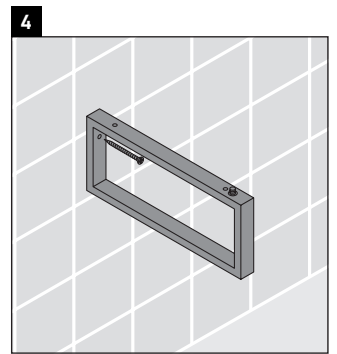

H2 011C

Инструкция по монтажу

Соблюдайте все дополнительные инструкции по монтажу!

V = согласно нормам столешницы

Указания по применению

Серия мебели для ванной комнаты соответствует действующим нормам и директивам на момент поставки и сконструирована для использования в ванных комнатах. Непосредственное орошение водой, например, во время мытья под душем следует избегать.

Консоль не предусмотрена для монтажа снизу для полувстраиваемых и встраиваемых умывальников.

Мы оставляем за собой право на техническое усовершенствование и визуальные изменения изображенных изделий.

Happy D.2