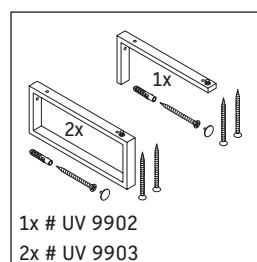

Happy D.2

H2 046C

Инструкция по монтажу

V = согласно нормам столешницы

Соблюдайте все дополнительные инструкции по монтажу!

Указания по применению

Серия мебели для ванной комнаты соответствует действующим нормам и директивам на момент поставки и сконструирована для использования в ванных комнатах. Непосредственное орошение водой, например, во время мытья под душем следует избегать.

Консоль не предусмотрена для монтажа снизу для полувстраиваемых и встраиваемых умывальников.

Мы оставляем за собой право на техническое усовершенствование и визуальные изменения изображенных изделий.