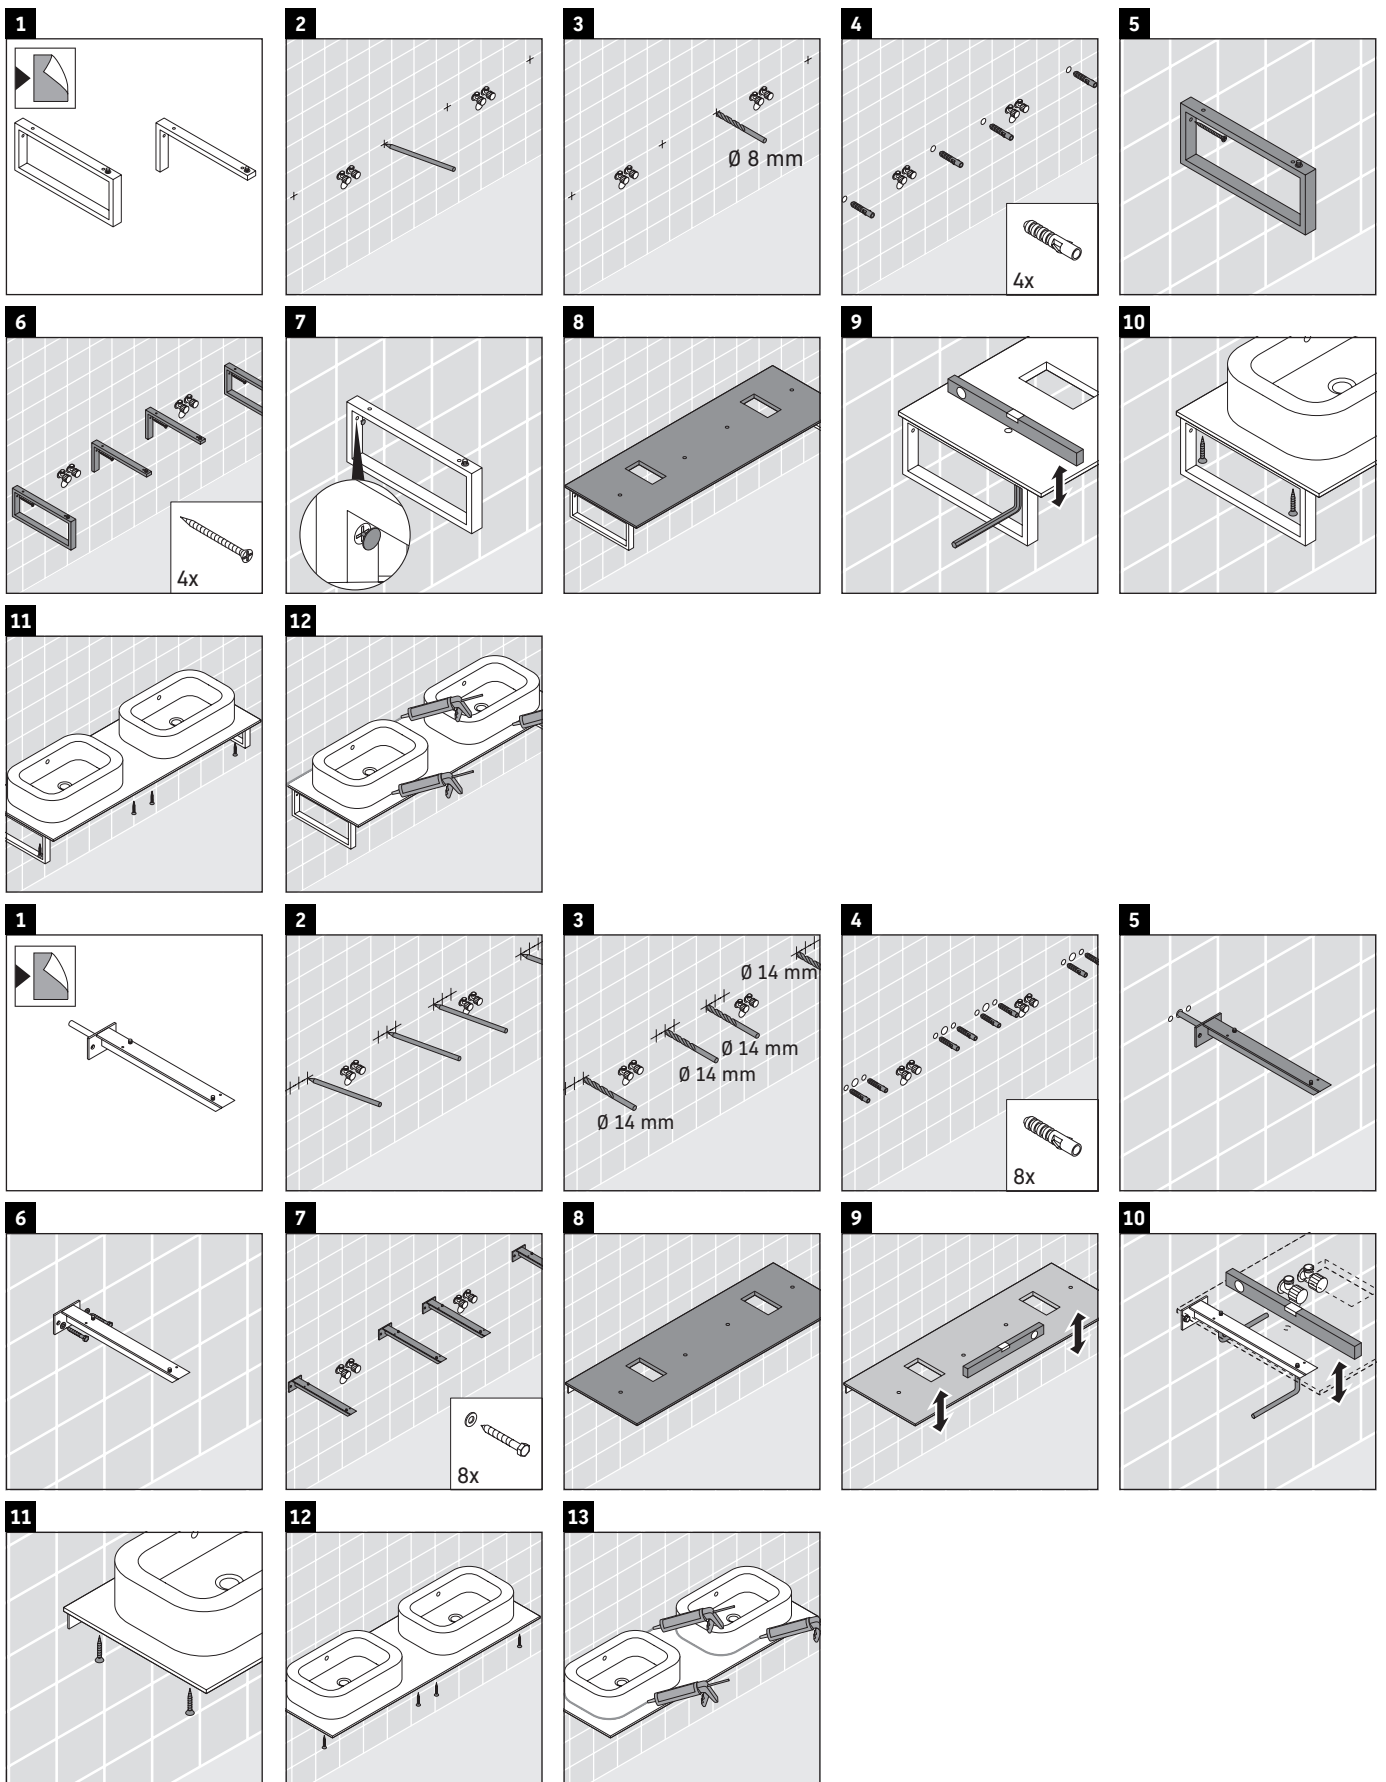

Консоль не предусмотрена для монтажа снизу для полувстраиваемых и встраиваемых умывальников.

Мы оставляем за собой право на техническое усовершенствование и визуальные изменения изображенных изделий.

Best.-Nr. H2046C/15.073

Happy D.2

H2 046C

Инструкция по монтажу

V = согласно нормам столешницы

Соблюдайте все дополнительные инструкции по монтажу!

Указания по применению

Серия мебели для ванной комнаты соответствует действующим нормам и директивам на момент поставки и сконструирована для использования в ванных комнатах. Непосредственное орошение водой, например, во время мытья под душем следует избегать.