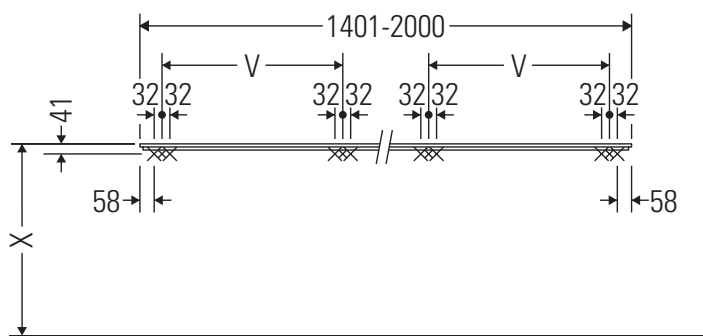

Happy D.2

H2 046C

Инструкция по монтажу

V = согласно нормам столешницы

Соблюдайте все дополнительные инструкции по монтажу!

Указания по применению

Серия мебели для ванной комнаты соответствует действующим нормам и директивам на момент поставки и сконструирована для использования в ванных комнатах. Непосредственное орошение водой, например, во время мытья под душем следует избегать.

Консоль не предусмотрена для монтажа снизу для полувстраиваемых и встраиваемых умывальников.

Мы оставляем за собой право на техническое усовершенствование и визуальные изменения изображенных изделий.