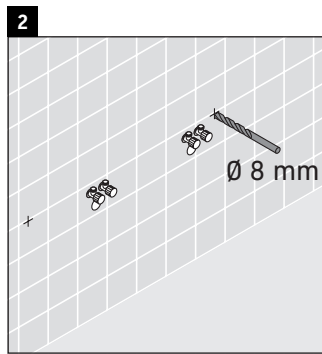

Консоль не предусмотрена для монтажа снизу для полувстраиваемых и встраиваемых умывальников.

Мы оставляем за собой право на техническое усовершенствование и визуальные изменения изображенных изделий.

Happy D.2