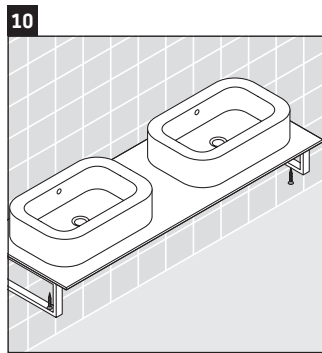

Happy D.2

H2 046C

Инструкция по монтажу

Соблюдайте все дополнительные инструкции по монтажу!

Указания по применению

Серия мебели для ванной комнаты соответствует действующим нормам и директивам на момент поставки и сконструирована для использования в ванных комнатах. Непосредственное орошение водой, например, во время мытья под душем следует избегать.

Консоль не предусмотрена для монтажа снизу для полувстраиваемых и встраиваемых умывальников.

Мы оставляем за собой право на техническое усовершенствование и визуальные изменения изображенных изделий.

Happy D.2