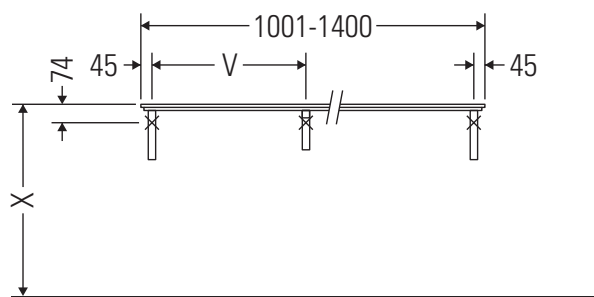

Happy D.2

H2 046C

Инструкция по монтажу

V = согласно нормам столешницы

Соблюдайте все дополнительные инструкции по монтажу!

Указания по применению

Серия мебели для ванной комнаты соответствует действующим нормам и директивам на момент поставки и сконструирована для использования в ванных комнатах. Непосредственное орошение водой, например, во время мытья под душем следует избегать.

Консоль не предусмотрена для монтажа снизу для полувстраиваемых и встраиваемых умывальников.

Мы оставляем за собой право на техническое усовершенствование и визуальные изменения изображенных изделий.