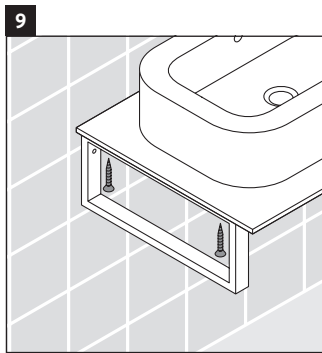

Happy D.2

H2 046C

Инструкция по монтажу

Соблюдайте все дополнительные инструкции по монтажу!

Указания по применению

Серия мебели для ванной комнаты соответствует действующим нормам и директивам на момент поставки и сконструирована для использования в ванных комнатах. Непосредственное орошение водой, например, во время мытья под душем следует избегать.

Консоль не предусмотрена для монтажа снизу для полувстраиваемых и встраиваемых умывальников.

Мы оставляем за собой право на техническое усовершенствование и визуальные изменения изображенных изделий.

Happy D.2