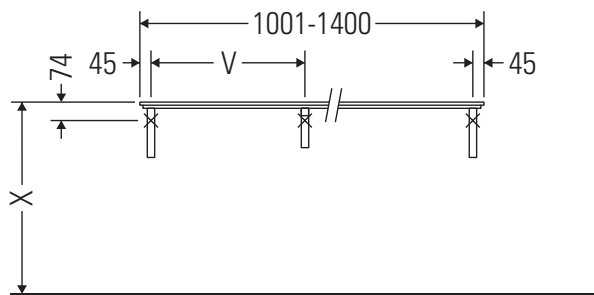

Happy D.2

H2 046C

Инструкция по монтажу

V = согласно нормам столешницы

Соблюдайте все дополнительные инструкции по монтажу!

Указания по применению

Серия мебели для ванной комнаты соответствует действующим нормам и директивам на момент поставки и сконструирована для использования в ванных комнатах. Непосредственное орошение водой, например, во время мытья под душем следует избегать.

Консоль не предусмотрена для монтажа снизу для полувстраиваемых и встраиваемых умывальников.

Мы оставляем за собой право на техническое усовершенствование и визуальные изменения изображенных изделий.