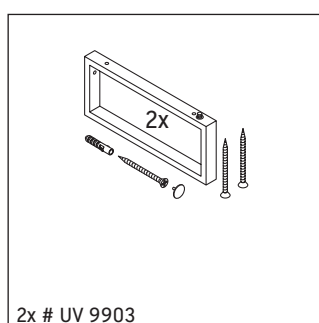

Указания по применению

Серия мебели для ванной комнаты соответствует действующим нормам и директивам на момент поставки и сконструирована для использования в ванных комнатах. Непосредственное орошение водой, например, во время мытья под душем следует избегать.

Консоль не предусмотрена для монтажа снизу для полувстраиваемых и встраиваемых умывальников.

Мы оставляем за собой право на техническое усовершенствование и визуальные изменения изображенных изделий.