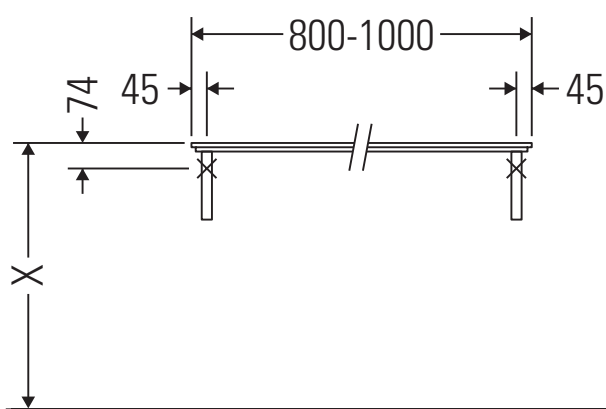

Happy D.2

H2 046C

Инструкция по монтажу

Соблюдайте все дополнительные инструкции по монтажу!

Указания по применению

Серия мебели для ванной комнаты соответствует действующим нормам и директивам на момент поставки и сконструирована для использования в ванных комнатах. Непосредственное орошение водой, например, во время мытья под душем следует избегать.