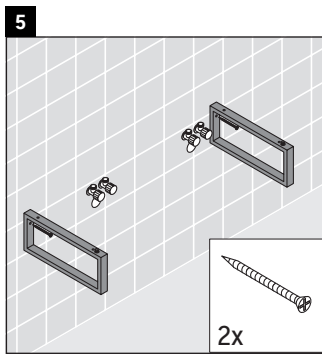

Happy D.2

H2 046C

Инструкция по монтажу

Соблюдайте все дополнительные инструкции по монтажу!

Указания по применению

Серия мебели для ванной комнаты соответствует действующим нормам и директивам на момент поставки и сконструирована для использования в ванных комнатах. Непосредственное орошение водой, например, во время мытья под душем следует избегать.

Консоль не предусмотрена для монтажа снизу для полувстраиваемых и встраиваемых умывальников.

Мы оставляем за собой право на техническое усовершенствование и визуальные изменения изображенных изделий.

Happy D.2