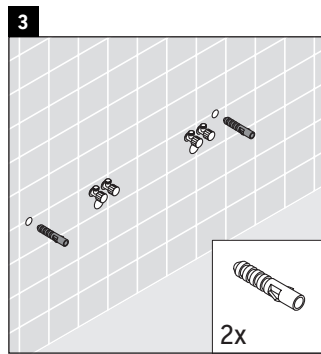

Happy D.2

H2 046C

Инструкция по монтажу

Соблюдайте все дополнительные инструкции по монтажу!

Указания по применению

Серия мебели для ванной комнаты соответствует действующим нормам и директивам на момент поставки и сконструирована для использования в ванных комнатах. Непосредственное орошение водой, например, во время мытья под душем следует избегать.

Консоль не предусмотрена для монтажа снизу для полувстраиваемых и встраиваемых умывальников.

Мы оставляем за собой право на техническое усовершенствование и визуальные изменения изображенных изделий.

Happy D.2