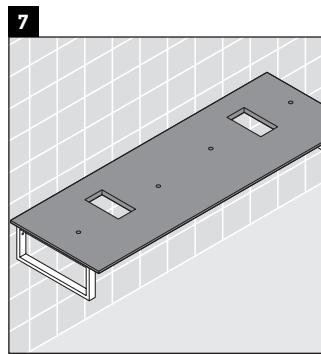

Happy D.2

H2 046C

Инструкция по монтажу

Соблюдайте все дополнительные инструкции по монтажу!

Указания по применению

Серия мебели для ванной комнаты соответствует действующим нормам и директивам на момент поставки и сконструирована для использования в ванных комнатах. Непосредственное орошение водой, например, во время мытья под душем следует избегать.

Консоль не предусмотрена для монтажа снизу для полувстраиваемых и встраиваемых умывальников.

Мы оставляем за собой право на техническое усовершенствование и визуальные изменения изображенных изделий.

Happy D.2