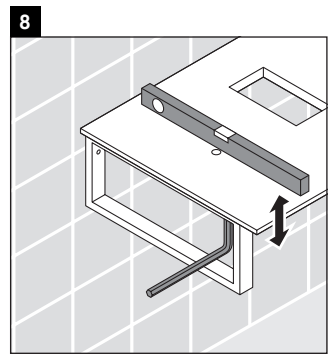

Happy D.2

H2 046C

Инструкция по монтажу

Соблюдайте все дополнительные инструкции по монтажу!

Указания по применению

Серия мебели для ванной комнаты соответствует действующим нормам и директивам на момент поставки и сконструирована для использования в ванных комнатах. Непосредственное орошение водой, например, во время мытья под душем следует избегать.

Консоль не предусмотрена для монтажа снизу для полувстраиваемых и встраиваемых умывальников.

Мы оставляем за собой право на техническое усовершенствование и визуальные изменения изображенных изделий.

Happy D.2