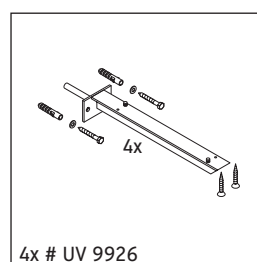

Happy D.2

H2 046C

Инструкция по монтажу

V = согласно нормам столешницы

Соблюдайте все дополнительные инструкции по монтажу!

Указания по применению

Серия мебели для ванной комнаты соответствует действующим нормам и директивам на момент поставки и сконструирована для использования в ванных комнатах. Непосредственное орошение водой, например, во время мытья под душем следует избегать.

Консоль не предусмотрена для монтажа снизу для полувстраиваемых и встраиваемых умывальников.

Мы оставляем за собой право на техническое усовершенствование и визуальные изменения изображенных изделий.