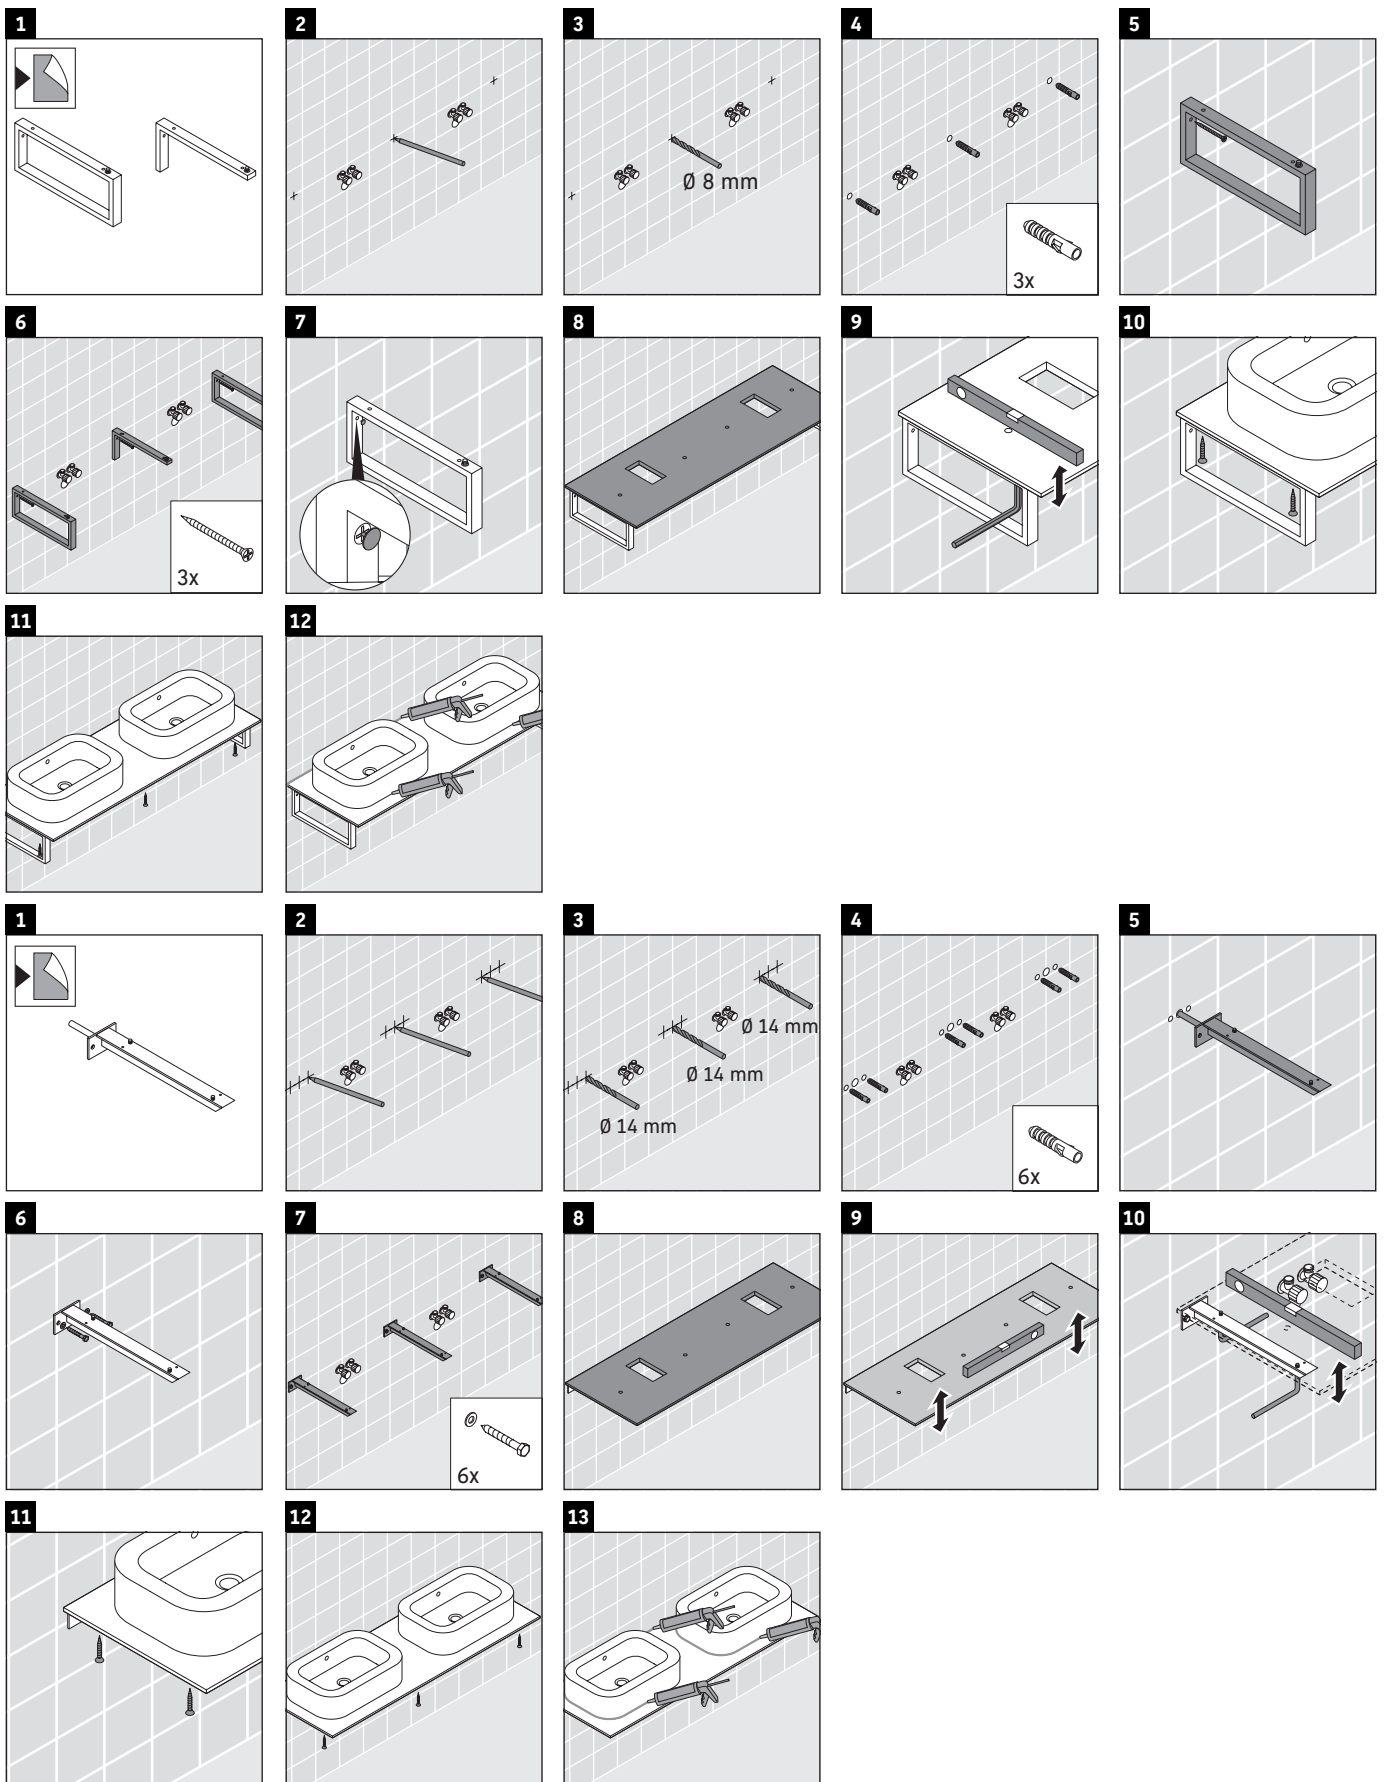

Консоль не предусмотрена для монтажа снизу для полувстраиваемых и встраиваемых умывальников.

Мы оставляем за собой право на техническое усовершенствование и визуальные изменения изображенных изделий.

Happy D.2

H2 046C

Инструкция по монтажу

V = согласно нормам столешницы

Соблюдайте все дополнительные инструкции по монтажу!

Указания по применению

Серия мебели для ванной комнаты соответствует действующим нормам и директивам на момент поставки и сконструирована для использования в ванных комнатах. Непосредственное орошение водой, например, во время мытья под душем следует избегать.

Консоль не предусмотрена для монтажа снизу для полувстраиваемых и встраиваемых умывальников.

Мы оставляем за собой право на техническое усовершенствование и визуальные изменения изображенных изделий.

Best.-Nr. H2046C/15.073