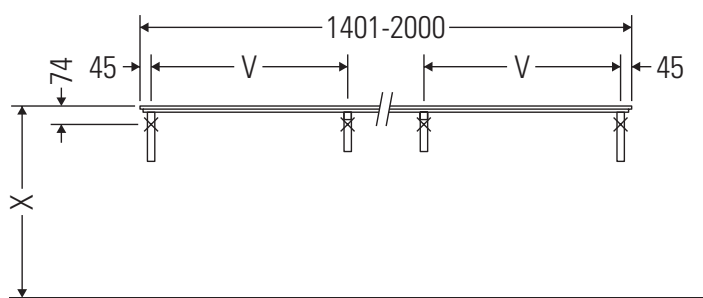

Happy D.2

H2 046C

Инструкция по монтажу

V = согласно нормам столешницы

Соблюдайте все дополнительные инструкции по монтажу!

Указания по применению

Серия мебели для ванной комнаты соответствует действующим нормам и директивам на момент поставки и сконструирована для использования в ванных комнатах. Непосредственное орошение водой, например, во время мытья под душем следует избегать.

Консоль не предусмотрена для монтажа снизу для полувстраиваемых и встраиваемых умывальников.

Мы оставляем за собой право на техническое усовершенствование и визуальные изменения изображенных изделий.