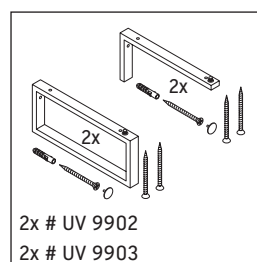

Happy D.2

H2 046C

Инструкция по монтажу

V = согласно нормам столешницы

Соблюдайте все дополнительные инструкции по монтажу!

Указания по применению

Серия мебели для ванной комнаты соответствует действующим нормам и директивам на момент поставки и сконструирована для использования в ванных комнатах. Непосредственное орошение водой, например, во время мытья под душем следует избегать.

Консоль не предусмотрена для монтажа снизу для полувстраиваемых и встраиваемых умывальников.

Мы оставляем за собой право на техническое усовершенствование и визуальные изменения изображенных изделий.