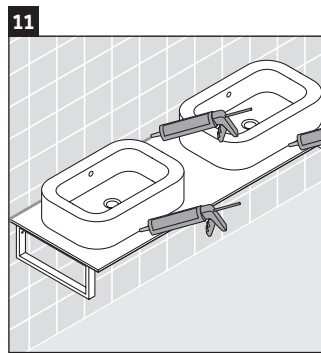

Happy D.2

H2 046C

Инструкция по монтажу

Соблюдайте все дополнительные инструкции по монтажу!

Указания по применению

Серия мебели для ванной комнаты соответствует действующим нормам и директивам на момент поставки и сконструирована для использования в ванных комнатах. Непосредственное орошение водой, например, во время мытья под душем следует избегать.

Консоль не предусмотрена для монтажа снизу для полувстраиваемых и встраиваемых умывальников.

Мы оставляем за собой право на техническое усовершенствование и визуальные изменения изображенных изделий.

Happy D.2