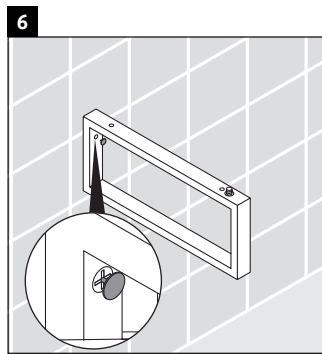

Happy D.2

H2 046C

Инструкция по монтажу

Соблюдайте все дополнительные инструкции по монтажу!

Указания по применению

Серия мебели для ванной комнаты соответствует действующим нормам и директивам на момент поставки и сконструирована для использования в ванных комнатах. Непосредственное орошение водой, например, во время мытья под душем следует избегать.

Консоль не предусмотрена для монтажа снизу для полувстраиваемых и встраиваемых умывальников.

Мы оставляем за собой право на техническое усовершенствование и визуальные изменения изображенных изделий.

Happy D.2