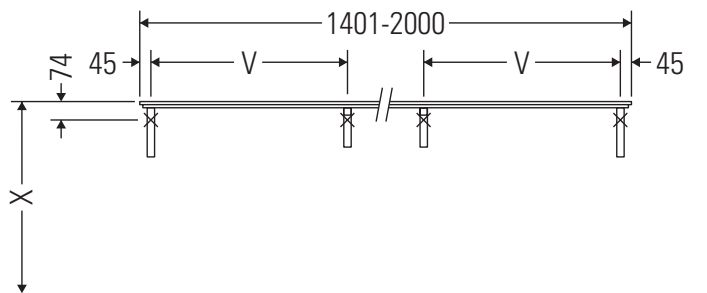

Happy D.2

H2 046C

Инструкция по монтажу

V = согласно нормам столешницы

Соблюдайте все дополнительные инструкции по монтажу!

Указания по применению

Серия мебели для ванной комнаты соответствует действующим нормам и директивам на момент поставки и сконструирована для использования в ванных комнатах. Непосредственное орошение водой, например, во время мытья под душем следует избегать.

Консоль не предусмотрена для монтажа снизу для полувстраиваемых и встраиваемых умывальников.

Мы оставляем за собой право на техническое усовершенствование и визуальные изменения изображенных изделий.