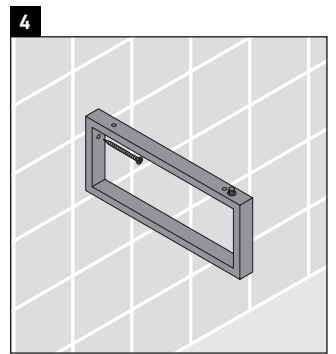

Happy D.2

H2 046C

Инструкция по монтажу

Соблюдайте все дополнительные инструкции по монтажу!

Указания по применению

Серия мебели для ванной комнаты соответствует действующим нормам и директивам на момент поставки и сконструирована для использования в ванных комнатах. Непосредственное орошение водой, например, во время мытья под душем следует избегать.

Консоль не предусмотрена для монтажа снизу для полувстраиваемых и встраиваемых умывальников.

Мы оставляем за собой право на техническое усовершенствование и визуальные изменения изображенных изделий.

Happy D.2