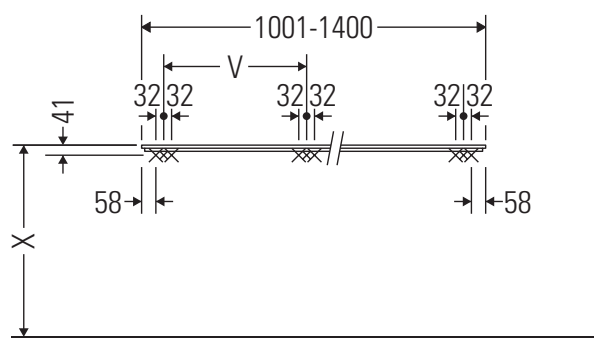

Happy D.2

H2 046C

Инструкция по монтажу

V = согласно нормам столешницы

Соблюдайте все дополнительные инструкции по монтажу!

Указания по применению

Серия мебели для ванной комнаты соответствует действующим нормам и директивам на момент поставки и сконструирована для использования в ванных комнатах. Непосредственное орошение водой, например, во время мытья под душем следует избегать.

Консоль не предусмотрена для монтажа снизу для полувстраиваемых и встраиваемых умывальников.

Мы оставляем за собой право на техническое усовершенствование и визуальные изменения изображенных изделий.