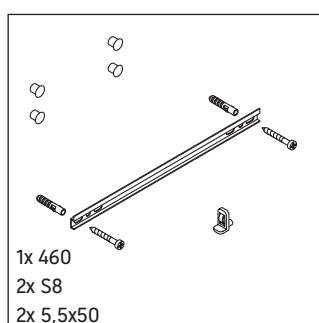

Ketho

KT 1267 L/R

Инструкция по монтажу

A mm	B mm
500	424

Указания по применению

Серия мебели для ванной комнаты соответствует действующим нормам и директивам на момент поставки и сконструирована для использования в ванных комнатах. Непосредственное орошение водой, например, во время мытья под душем следует избегать.