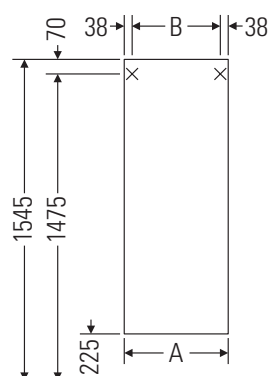

Ketho

KT 1267 L/R

Инструкция по монтажу

A mm	B mm
500	424

Указания по применению

Серия мебели для ванной комнаты соответствует действующим нормам и директивам на момент поставки и сконструирована для использования в ванных комнатах. Непосредственное орошение водой, например, во время мытья под душем следует избегать.