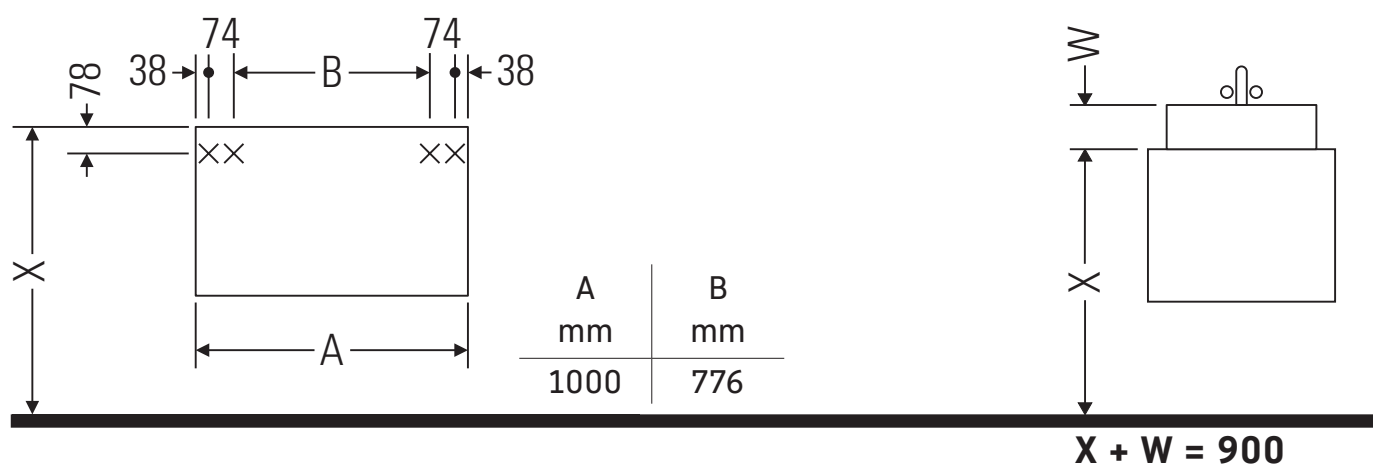

Ketho

KT 6655

Инструкция по монтажу

Указания по применению

Серия мебели для ванной комнаты соответствует действующим нормам и директивам на момент поставки и сконструирована для использования в ванных комнатах. Непосредственное орошение водой, например, во время мытья под душем следует избегать.

Керамические изделия шире 600 мм должны крепиться к стене.

Мы оставляем за собой право на техническое усовершенствование и визуальные изменения изображенных изделий.