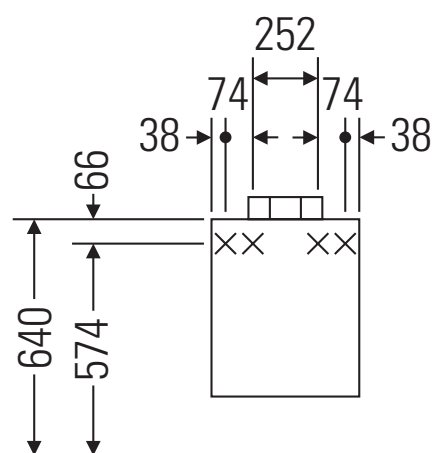

Ketho

KT 6658 L/R

Инструкция по монтажу

W mm	X mm
150	700

D-Code # 231055, # 231060, # 231065

Указания по применению

Серия мебели для ванной комнаты соответствует действующим нормам и директивам на момент поставки и сконструирована для использования в ванных комнатах. Непосредственное орошение водой, например, во время мытья под душем следует избегать.