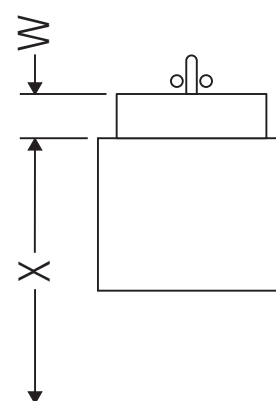

Ketho

KT 6686

Инструкция по монтажу

A	B	W	X
mm	mm	mm	mm
550	326	130	720

Vero # 045460

Указания по применению

Серия мебели для ванной комнаты соответствует действующим нормам и директивам на момент поставки и сконструирована для использования в ванных комнатах. Непосредственное орошение водой, например, во время мытья под душем следует избегать.