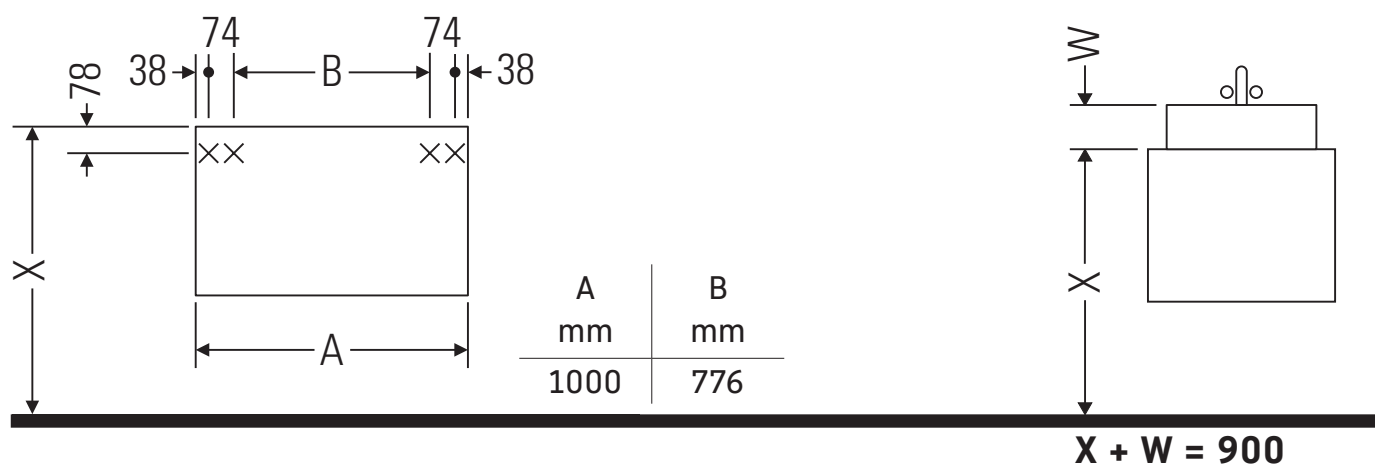

Ketho

KT 6695

Инструкция по монтажу

Указания по применению

Серия мебели для ванной комнаты соответствует действующим нормам и директивам на момент поставки и сконструирована для использования в ванных комнатах. Непосредственное орошение водой, например, во время мытья под душем следует избегать.

Керамические изделия ширире 600 мм должны крепиться к стене.

Мы оставляем за собой право на техническое усовершенствование и визуальные изменения изображенных изделий.