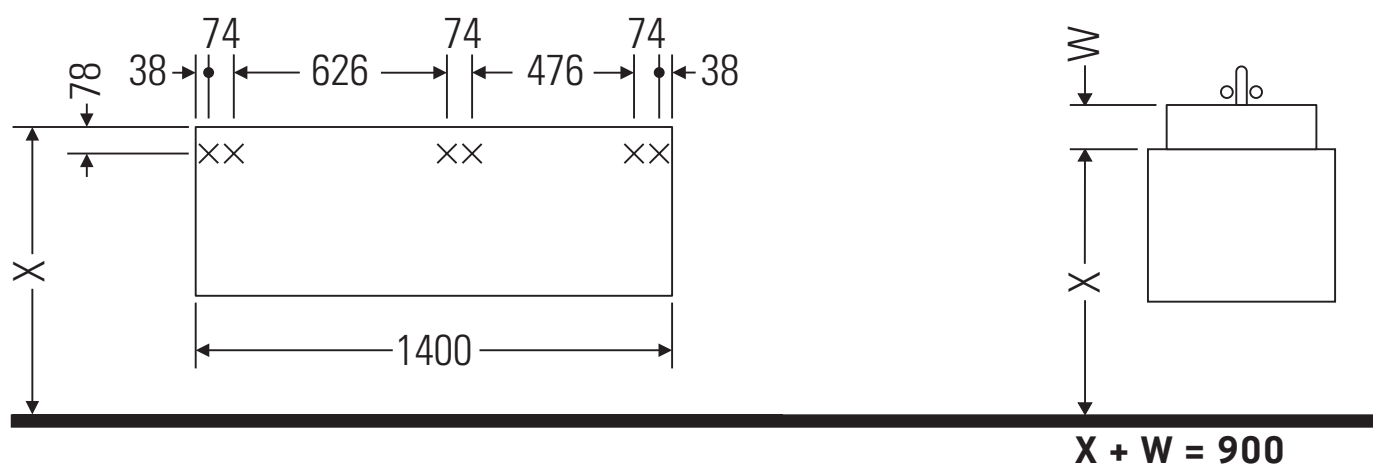

Ketho

KT 6697 L/R/B

Инструкция по монтажу

Указания по применению

Серия мебели для ванной комнаты соответствует действующим нормам и директивам на момент поставки и сконструирована для использования в ванных комнатах. Непосредственное орошение водой, например, во время мытья под душем следует избегать.

Керамические изделия шире 600 мм должны крепиться к стене.

Мы оставляем за собой право на техническое усовершенствование и визуальные изменения изображенных изделий.