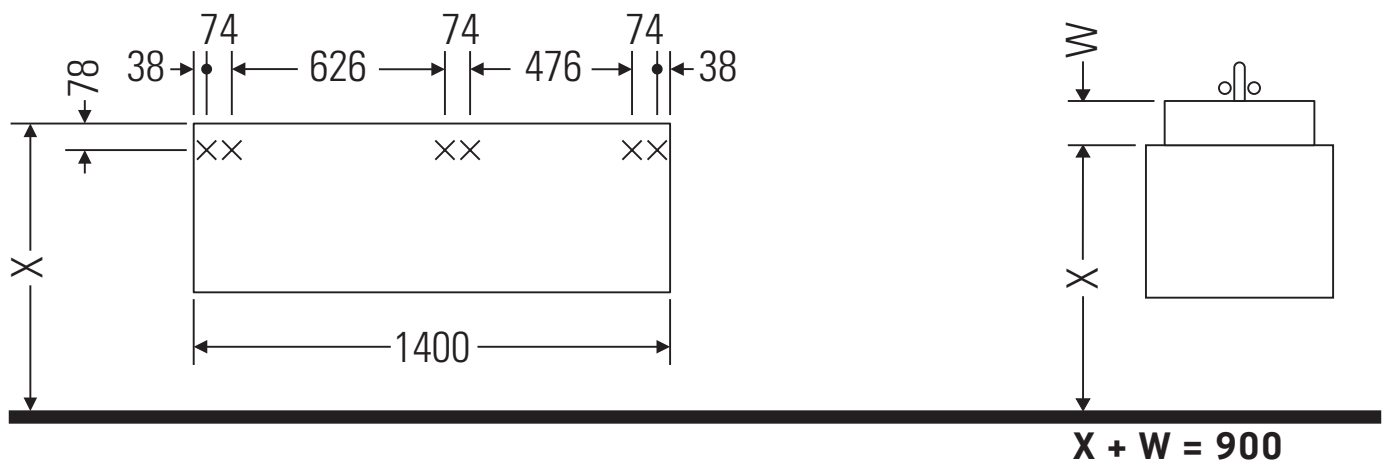

Ketho

KT 6797 L/R/B

Инструкция по монтажу

Указания по применению

Серия мебели для ванной комнаты соответствует действующим нормам и директивам на момент поставки и сконструирована для использования в ванных комнатах. Непосредственное орошение водой, например, во время мытья под душем следует избегать.