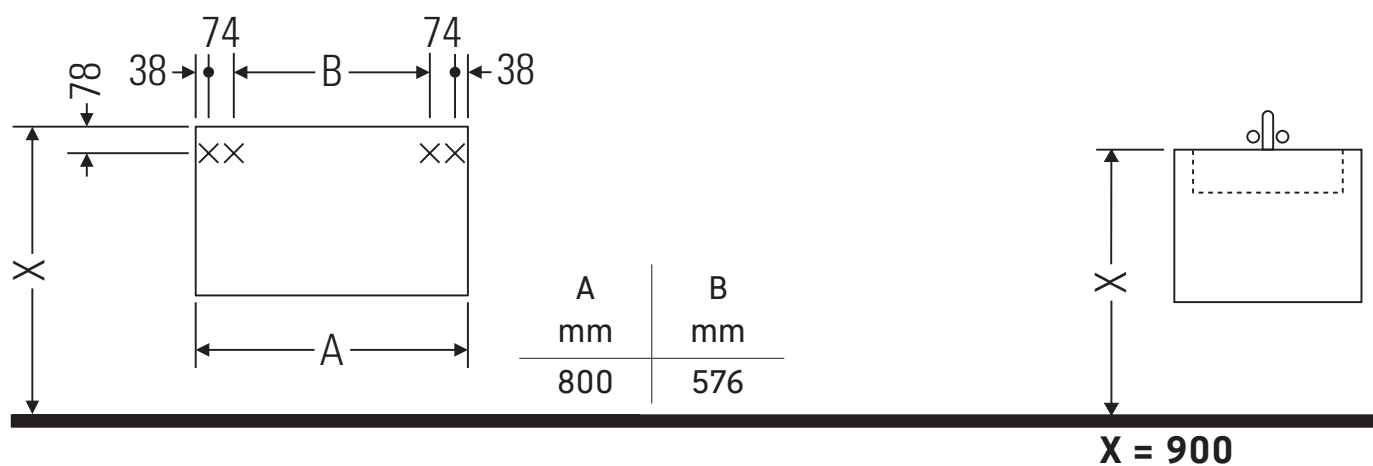

Ketho

KT 6854

Инструкция по монтажу

Указания по применению

Серия мебели для ванной комнаты соответствует действующим нормам и директивам на момент поставки и сконструирована для использования в ванных комнатах. Непосредственное орошение водой, например, во время мытья под душем следует избегать.