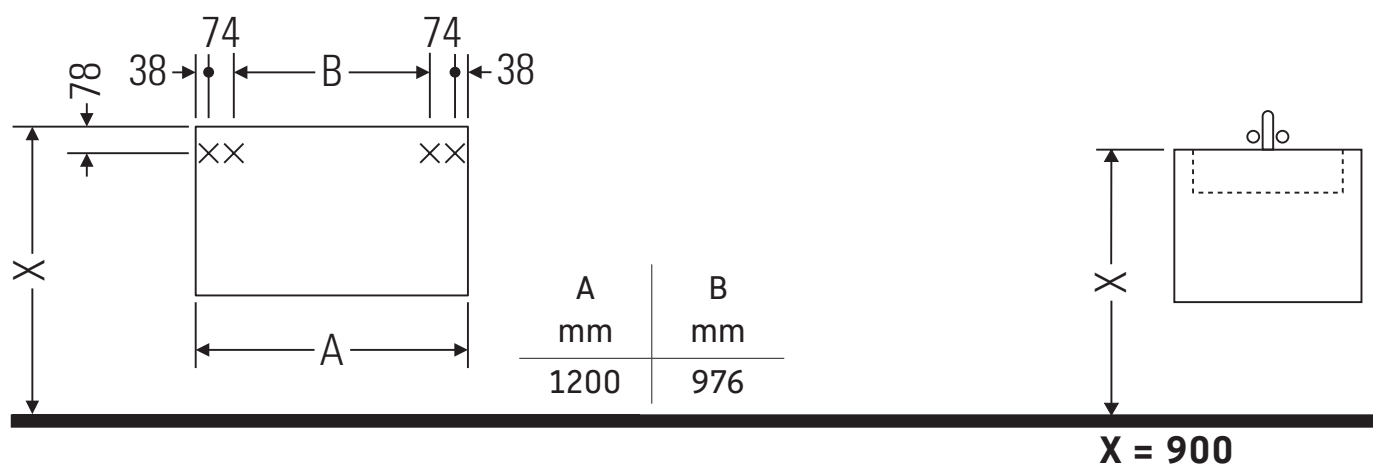

Ketho

KT 6856

Инструкция по монтажу

Указания по применению

Серия мебели для ванной комнаты соответствует действующим нормам и директивам на момент поставки и сконструирована для использования в ванных комнатах. Непосредственное орошение водой, например, во время мытья под душем следует избегать.