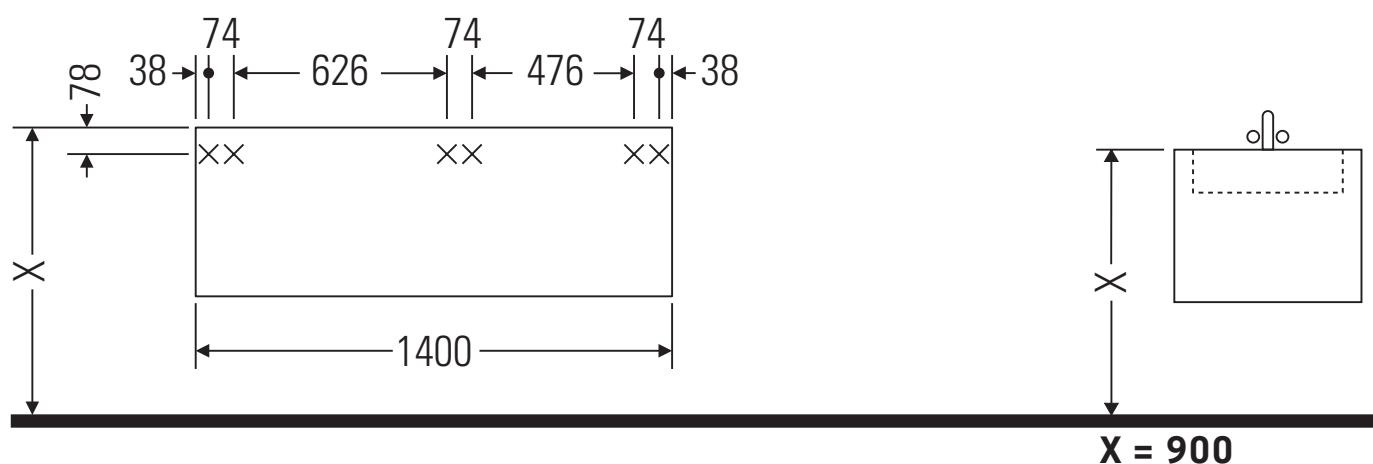

Ketho

KT 6857 L/R

Инструкция по монтажу

Указания по применению

Серия мебели для ванной комнаты соответствует действующим нормам и директивам на момент поставки и сконструирована для использования в ванных комнатах. Непосредственное орошение водой, например, во время мытья под душем следует избегать.