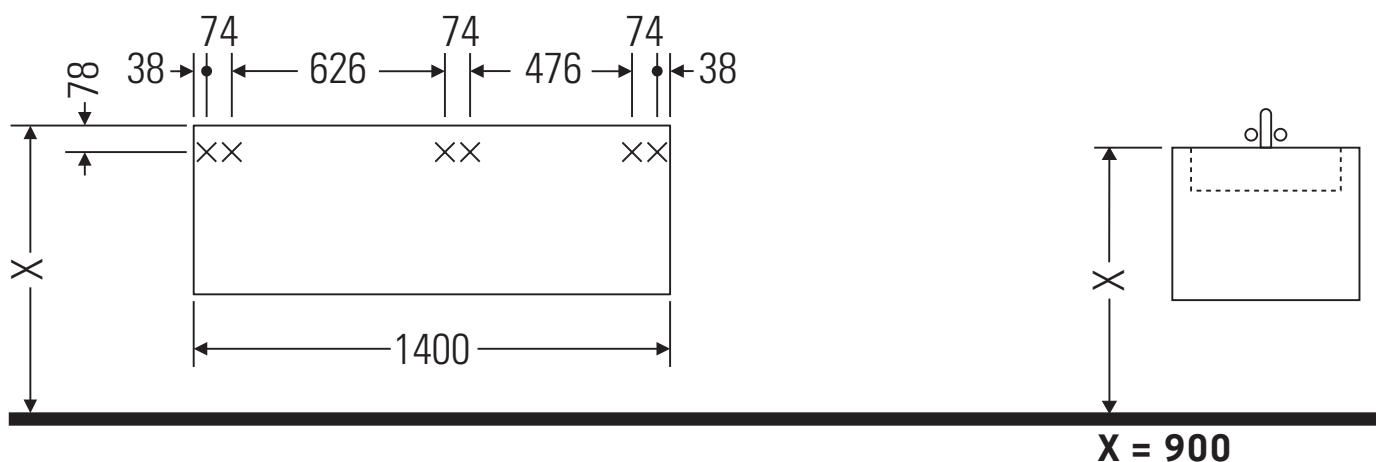

Ketho

KT 6897 L/R

Инструкция по монтажу

Указания по применению

Серия мебели для ванной комнаты соответствует действующим нормам и директивам на момент поставки и сконструирована для использования в ванных комнатах. Непосредственное орошение водой, например, во время мытья под душем следует избегать.