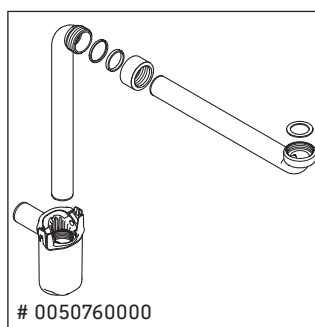

Ketho

KT 6897 L/R

Инструкция по монтажу

Указания по применению

Серия мебели для ванной комнаты соответствует действующим нормам и директивам на момент поставки и сконструирована для использования в ванных комнатах. Непосредственное орошение водой, например, во время мытья под душем следует избегать.