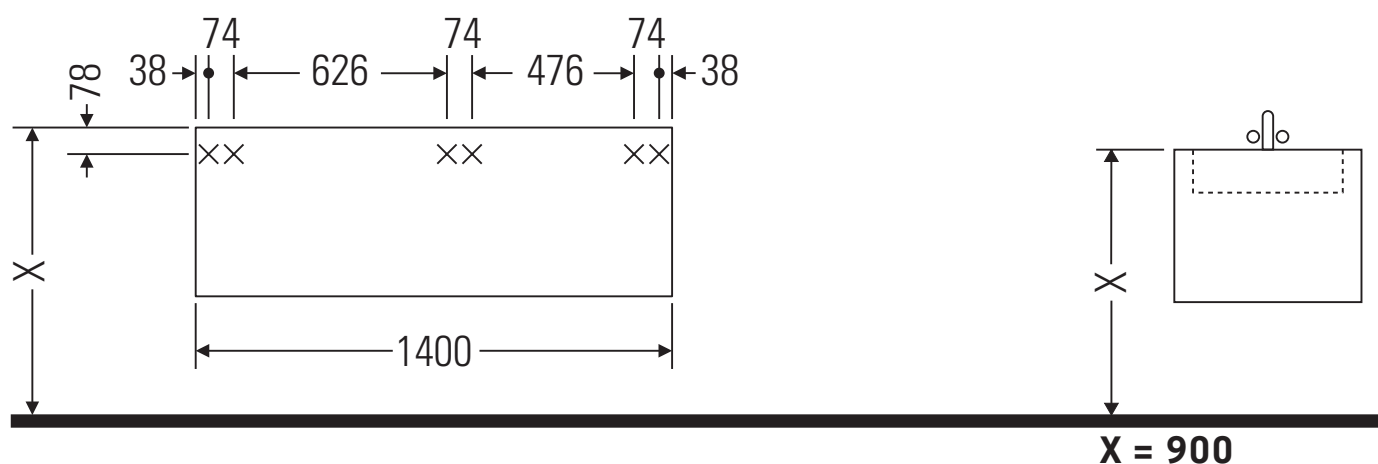

Ketho

KT 6898 B

Инструкция по монтажу

Указания по применению

Серия мебели для ванной комнаты соответствует действующим нормам и директивам на момент поставки и сконструирована для использования в ванных комнатах. Непосредственное орошение водой, например, во время мытья под душем следует избегать.