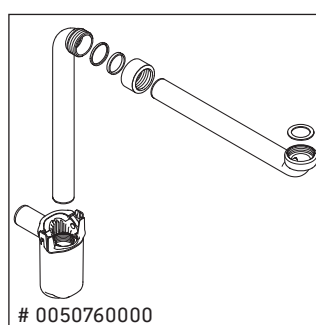

Ketho

KT 6898 B

Инструкция по монтажу

Указания по применению

Серия мебели для ванной комнаты соответствует действующим нормам и директивам на момент поставки и сконструирована для использования в ванных комнатах. Непосредственное орошение водой, например, во время мытья под душем следует избегать.