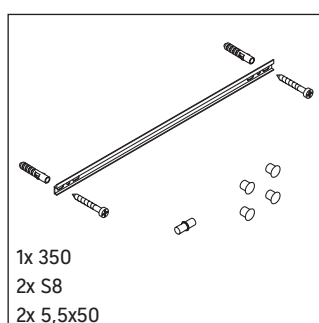

Vero

VE 1106 L/R

Инструкция по монтажу

A mm	B mm
400	324

Указания по применению

Серия мебели для ванной комнаты соответствует действующим нормам и директивам на момент поставки и сконструирована для использования в ванных комнатах. Непосредственное орошение водой, например, во время мытья под душем следует избегать.