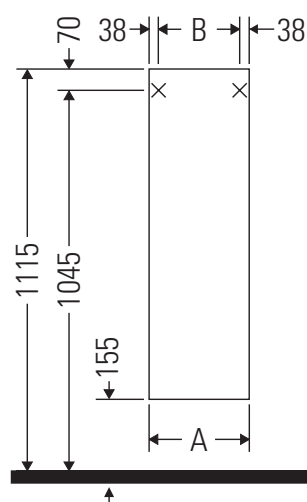

Vero

VE 1106 L/R

Инструкция по монтажу

A mm	B mm
400	324

Указания по применению

Серия мебели для ванной комнаты соответствует действующим нормам и директивам на момент поставки и сконструирована для использования в ванных комнатах. Непосредственное орошение водой, например, во время мытья под душем следует избегать.