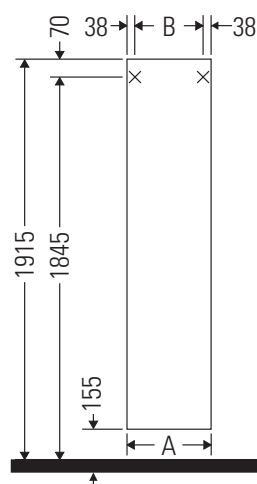

Vero

VE 1125 L/R

Инструкция по монтажу

A	B
mm	mm
400	324

Внимание! Опасность поломки! Не ставьте зеркальные дверцы на угол.

Указания по применению

Серия мебели для ванной комнаты соответствует действующим нормам и директивам на момент поставки и сконструирована для использования в ванных комнатах. Непосредственное орошение водой, например, во время мытья под душем следует избегать.