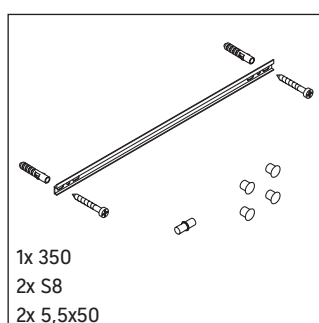

Vero

VE 1125 L/R

Инструкция по монтажу

A	B
mm	mm
400	324

Внимание! Опасность поломки! Не ставьте зеркальные дверцы на угол.

Указания по применению

Серия мебели для ванной комнаты соответствует действующим нормам и директивам на момент поставки и сконструирована для использования в ванных комнатах. Непосредственное орошение водой, например, во время мытья под душем следует избегать.