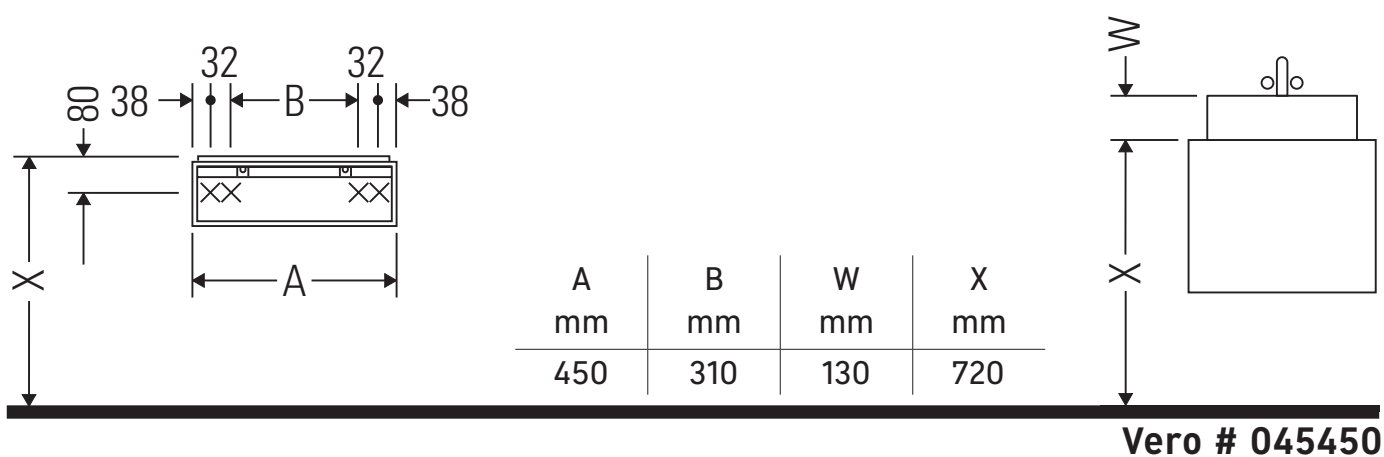

Vero

VE 6003

Инструкция по монтажу

Указания по применению

Серия мебели для ванной комнаты соответствует действующим нормам и директивам на момент поставки и сконструирована для использования в ваннах комнатах. Непосредственное орошение водой, например, во время мытья под душем следует избегать.