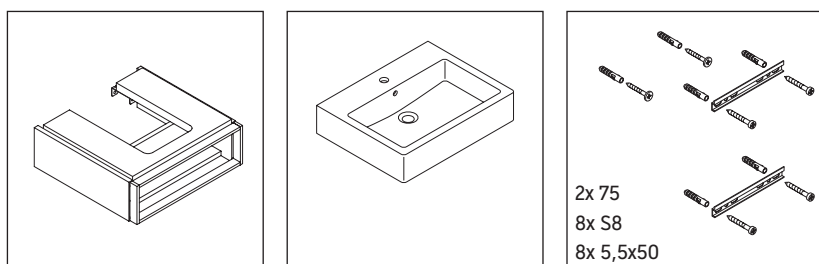

Vero

VE 6003

Инструкция по монтажу

Указания по применению

Серия мебели для ванной комнаты соответствует действующим нормам и директивам на момент поставки и сконструирована для использования в ваннах комнатах. Непосредственное орошение водой, например, во время мытья под душем следует избегать.