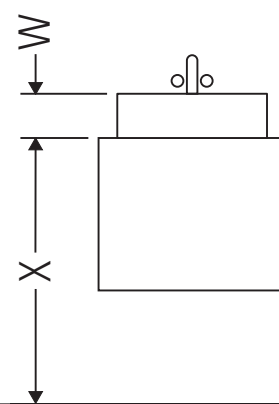

Vero

VE 6270 L/R

Инструкция по монтажу

W mm	X mm
130	720

Vero # 070350

Указания по применению

Серия мебели для ванной комнаты соответствует действующим нормам и директивам на момент поставки и сконструирована для использования в ванных комнатах. Непосредственное орошение водой, например, во время мытья под душем следует избегать.