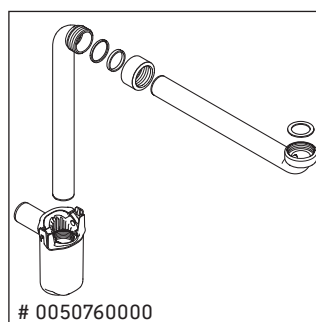

Vero

VE 6270 L/R

Инструкция по монтажу

W mm	X mm
130	720

Vero # 070350

Указания по применению

Серия мебели для ванной комнаты соответствует действующим нормам и директивам на момент поставки и сконструирована для использования в ванных комнатах. Непосредственное орошение водой, например, во время мытья под душем следует избегать.