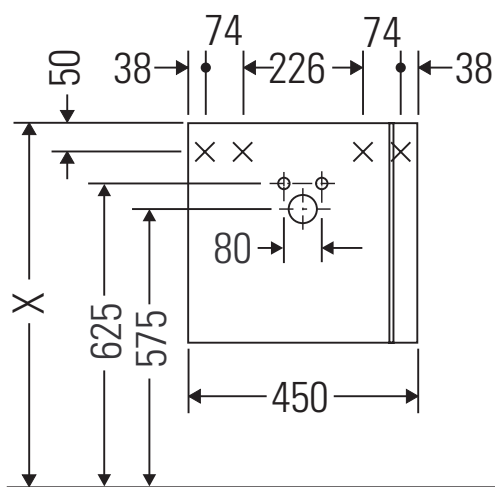

Vero

VE 6270 L/R

Инструкция по монтажу

W mm	X mm
130	720

Vero # 070350

Указания по применению

Серия мебели для ванной комнаты соответствует действующим нормам и директивам на момент поставки и сконструирована для использования в ванных комнатах. Непосредственное орошение водой, например, во время мытья под душем следует избегать.