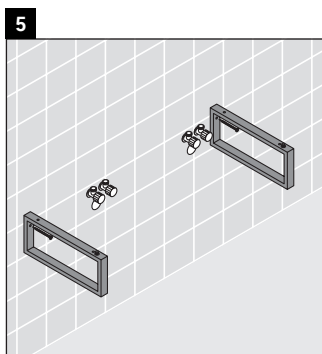

X-Large

XL 017C

Инструкция по монтажу

Соблюдайте все дополнительные инструкции по монтажу!

Указания по применению

Серия мебели для ванной комнаты соответствует действующим нормам и директивам на момент поставки и сконструирована для использования в ванных комнатах. Непосредственное орошение водой, например, во время мытья под душем следует избегать.

Консоль не предусмотрена для монтажа снизу для полувстраиваемых и встраиваемых умывальников.

Керамические изделия шире 600 мм должны крепиться к стене.

Мы оставляем за собой право на техническое усовершенствование и визуальные изменения изображенных изделий.