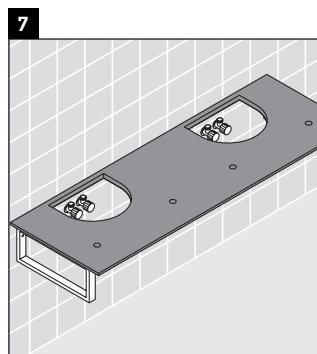

X-Large

XL 017C

Инструкция по монтажу

Соблюдайте все дополнительные инструкции по монтажу!

Указания по применению

Серия мебели для ванной комнаты соответствует действующим нормам и директивам на момент поставки и сконструирована для использования в ванных комнатах. Непосредственное орошение водой, например, во время мытья под душем следует избегать.

Консоль не предусмотрена для монтажа снизу для полувстраиваемых и встраиваемых умывальников.

Керамические изделия шире 600 мм должны крепиться к стене.

Мы оставляем за собой право на техническое усовершенствование и визуальные изменения изображенных изделий.

X-Large

XL 017C

Инструкция по монтажу

Соблюдайте все дополнительные инструкции по монтажу!

V = согласно нормам столешницы

Указания по применению

Серия мебели для ванной комнаты соответствует действующим нормам и директивам на момент поставки и сконструирована для использования в ванных комнатах. Непосредственное орошение водой, например, во время мытья под душем следует избегать.