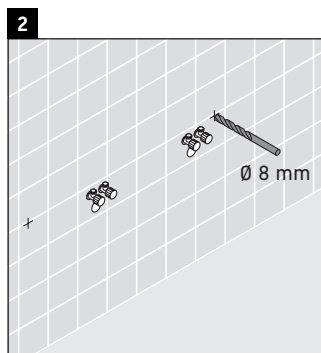

Консоль не предусмотрена для монтажа снизу для полувстраиваемых и встраиваемых умывальников.

Керамические изделия шире 600 мм должны крепиться к стене.

Мы оставляем за собой право на техническое усовершенствование и визуальные изменения изображенных изделий.