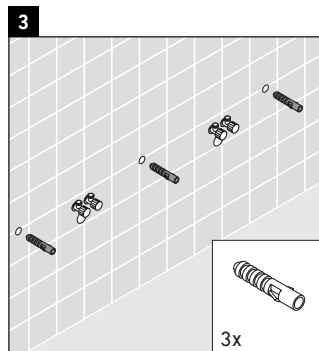

Консоль не предусмотрена для монтажа снизу для полувстраиваемых и встраиваемых умывальников.

Керамические изделия шире 600 мм должны крепиться к стене.

Мы оставляем за собой право на техническое усовершенствование и визуальные изменения изображенных изделий.

X-Large

XL 017C

Инструкция по монтажу

Соблюдайте все дополнительные инструкции по монтажу!

V = согласно нормам столешницы

Указания по применению

Серия мебели для ванной комнаты соответствует действующим нормам и директивам на момент поставки и сконструирована для использования в ванных комнатах. Непосредственное орошение водой, например, во время мытья под душем следует избегать.