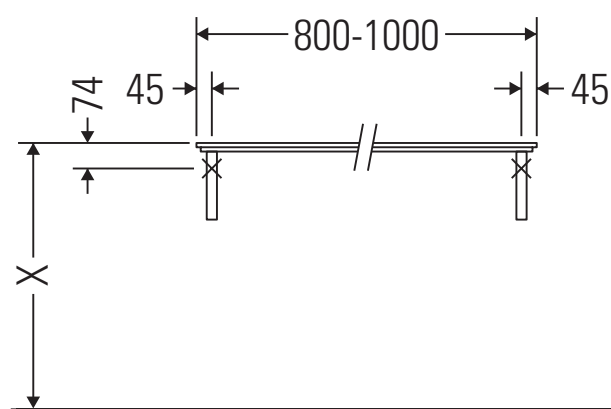

X-Large

XL 017C

Инструкция по монтажу

Соблюдайте все дополнительные инструкции по монтажу!