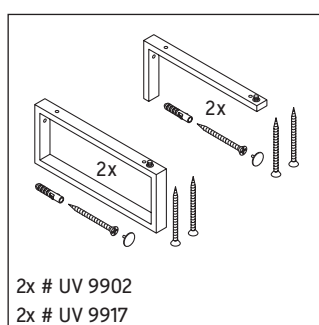

Указания по применению

Серия мебели для ванной комнаты соответствует действующим нормам и директивам на момент поставки и сконструирована для использования в ванных комнатах. Непосредственное орошение водой, например, во время мытья под душем следует избегать.

Консоль не предусмотрена для монтажа снизу для полувстраиваемых и встраиваемых умывальников.

Керамические изделия шире 600 мм должны крепиться к стене.

Мы оставляем за собой право на техническое усовершенствование и визуальные изменения изображенных изделий.