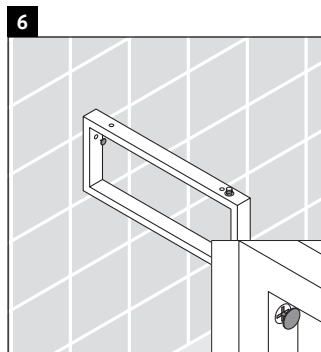

Консоль не предусмотрена для монтажа снизу для полувстраиваемых и встраиваемых умывальников.

Керамические изделия шире 600 мм должны крепиться к стене.

Мы оставляем за собой право на техническое усовершенствование и визуальные изменения изображенных изделий.

X-Large

XL 017C

Инструкция по монтажу

Соблюдайте все дополнительные инструкции по монтажу!

V = согласно нормам столешницы

Указания по применению

Серия мебели для ванной комнаты соответствует действующим нормам и директивам на момент поставки и сконструирована для использования в ванных комнатах. Непосредственное орошение водой, например, во время мытья под душем следует избегать.