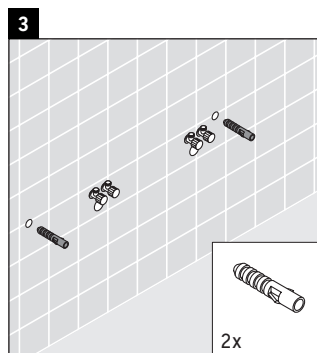

X-Large

XL 017C

Инструкция по монтажу

Соблюдайте все дополнительные инструкции по монтажу!

Указания по применению

Серия мебели для ванной комнаты соответствует действующим нормам и директивам на момент поставки и сконструирована для использования в ванных комнатах. Непосредственное орошение водой, например, во время мытья под душем следует избегать.

Консоль не предусмотрена для монтажа снизу для полувстраиваемых и встраиваемых умывальников.

Керамические изделия шире 600 мм должны крепиться к стене.

Мы оставляем за собой право на техническое усовершенствование и визуальные изменения изображенных изделий.