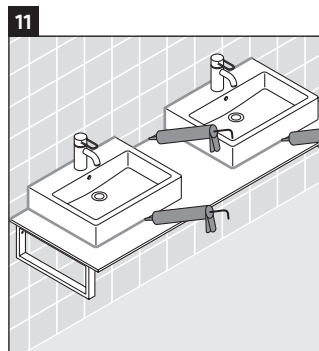

Консоль не предусмотрена для монтажа снизу для полувстраиваемых и встраиваемых умывальников.

Керамические изделия шире 600 мм должны крепиться к стене.

Мы оставляем за собой право на техническое усовершенствование и визуальные изменения изображенных изделий.

X-Large

XL 017C

Инструкция по монтажу

Соблюдайте все дополнительные инструкции по монтажу!

V = согласно нормам столешницы

Указания по применению

Серия мебели для ванной комнаты соответствует действующим нормам и директивам на момент поставки и сконструирована для использования в ванных комнатах. Непосредственное орошение водой, например, во время мытья под душем следует избегать.

X-Large

XL 017C

Инструкция по монтажу

V = согласно нормам столешницы

Указания по применению

Серия мебели для ванной комнаты соответствует действующим нормам и директивам на момент поставки и сконструирована для использования в ванных комнатах. Непосредственное орошение водой, например, во время мытья под душем следует избегать.