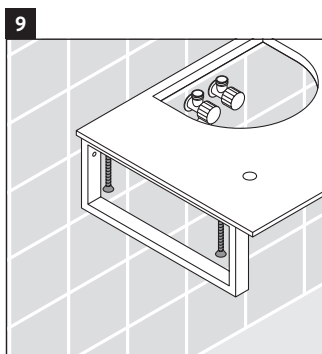

X-Large

XL 017C

Инструкция по монтажу

Соблюдайте все дополнительные инструкции по монтажу!

Указания по применению

Серия мебели для ванной комнаты соответствует действующим нормам и директивам на момент поставки и сконструирована для использования в ванных комнатах. Непосредственное орошение водой, например, во время мытья под душем следует избегать.

Консоль не предусмотрена для монтажа снизу для полувстраиваемых и встраиваемых умывальников.

Керамические изделия шире 600 мм должны крепиться к стене.

Мы оставляем за собой право на техническое усовершенствование и визуальные изменения изображенных изделий.

X-Large

XL 017C

Инструкция по монтажу

Соблюдайте все дополнительные инструкции по монтажу!

V = согласно нормам столешницы

Указания по применению

Серия мебели для ванной комнаты соответствует действующим нормам и директивам на момент поставки и сконструирована для использования в ванных комнатах. Непосредственное орошение водой, например, во время мытья под душем следует избегать.