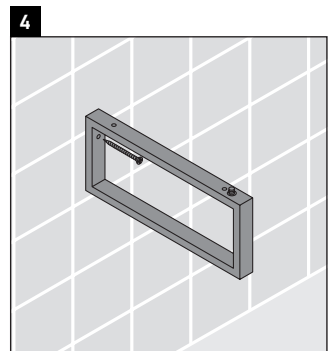

Консоль не предусмотрена для монтажа снизу для полувстраиваемых и встраиваемых умывальников.

Керамические изделия шире 600 мм должны крепиться к стене.

Мы оставляем за собой право на техническое усовершенствование и визуальные изменения изображенных изделий.

X-Large

XL 017C

Инструкция по монтажу

Соблюдайте все дополнительные инструкции по монтажу!

V = согласно нормам столешницы

Указания по применению

Серия мебели для ванной комнаты соответствует действующим нормам и директивам на момент поставки и сконструирована для использования в ванных комнатах. Непосредственное орошение водой, например, во время мытья под душем следует избегать.