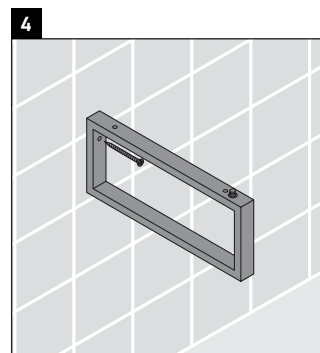

X-Large

XL 017C

Инструкция по монтажу

Соблюдайте все дополнительные инструкции по монтажу!

Указания по применению

Серия мебели для ванной комнаты соответствует действующим нормам и директивам на момент поставки и сконструирована для использования в ванных комнатах. Непосредственное орошение водой, например, во время мытья под душем следует избегать.

Консоль не предусмотрена для монтажа снизу для полувстраиваемых и встраиваемых умывальников.

Керамические изделия шире 600 мм должны крепиться к стене.

Мы оставляем за собой право на техническое усовершенствование и визуальные изменения изображенных изделий.