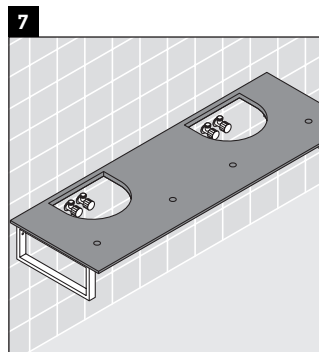

Консоль не предусмотрена для монтажа снизу для полувстраиваемых и встраиваемых умывальников.

Керамические изделия шире 600 мм должны крепиться к стене.

Мы оставляем за собой право на техническое усовершенствование и визуальные изменения изображенных изделий.

X-Large

XL 017C

Инструкция по монтажу

Соблюдайте все дополнительные инструкции по монтажу!

V = согласно нормам столешницы

Указания по применению

Серия мебели для ванной комнаты соответствует действующим нормам и директивам на момент поставки и сконструирована для использования в ванных комнатах. Непосредственное орошение водой, например, во время мытья под душем следует избегать.