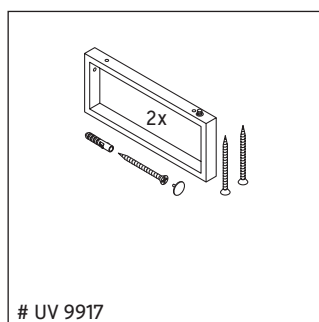

Указания по применению

Серия мебели для ванной комнаты соответствует действующим нормам и директивам на момент поставки и сконструирована для использования в ванных комнатах. Непосредственное орошение водой, например, во время мытья под душем следует избегать.

Консоль не предусмотрена для монтажа снизу для полувстраиваемых и встраиваемых умывальников.

Керамические изделия шире 600 мм должны крепиться к стене.

Мы оставляем за собой право на техническое усовершенствование и визуальные изменения изображенных изделий.