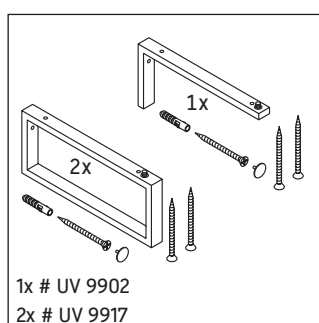

Консоль не предусмотрена для монтажа снизу для полувстраиваемых и встраиваемых умывальников.

Керамические изделия шире 600 мм должны крепиться к стене.

Мы оставляем за собой право на техническое усовершенствование и визуальные изменения изображенных изделий.

X-Large

XL 017C

Инструкция по монтажу

Соблюдайте все дополнительные инструкции по монтажу!

V = согласно нормам столешницы

Указания по применению

Серия мебели для ванной комнаты соответствует действующим нормам и директивам на момент поставки и сконструирована для использования в ванных комнатах. Непосредственное орошение водой, например, во время мытья под душем следует избегать.