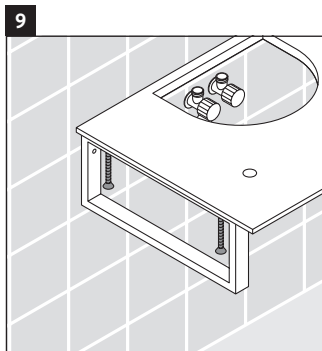

Консоль не предусмотрена для монтажа снизу для полувстраиваемых и встраиваемых умывальников.

Керамические изделия шире 600 мм должны крепиться к стене.

Мы оставляем за собой право на техническое усовершенствование и визуальные изменения изображенных изделий.

X-Large

XL 017C

Инструкция по монтажу

Соблюдайте все дополнительные инструкции по монтажу!

V = согласно нормам столешницы

Указания по применению

Серия мебели для ванной комнаты соответствует действующим нормам и директивам на момент поставки и сконструирована для использования в ванных комнатах. Непосредственное орошение водой, например, во время мытья под душем следует избегать.