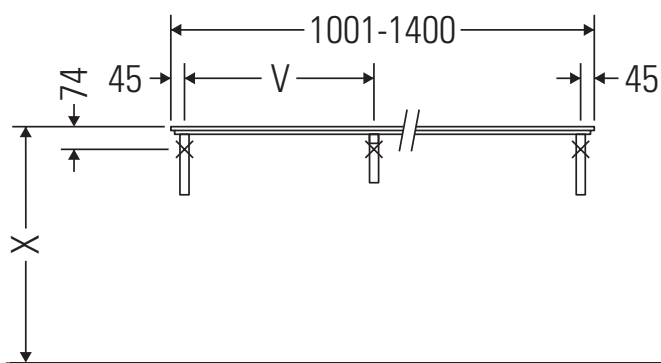

Консоль не предусмотрена для монтажа снизу для полувстраиваемых и встраиваемых умывальников.

Керамические изделия шире 600 мм должны крепиться к стене.

Мы оставляем за собой право на техническое усовершенствование и визуальные изменения изображенных изделий.

X-Large

XL 017C

Инструкция по монтажу

Соблюдайте все дополнительные инструкции по монтажу!

V = согласно нормам столешницы

Указания по применению

Серия мебели для ванной комнаты соответствует действующим нормам и директивам на момент поставки и сконструирована для использования в ванных комнатах. Непосредственное орошение водой, например, во время мытья под душем следует избегать.