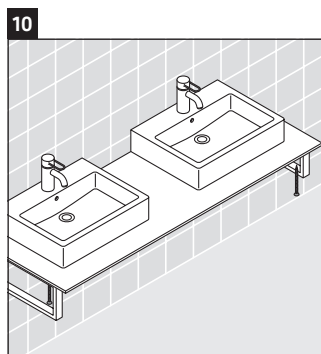

X-Large

XL 017C

Инструкция по монтажу

Соблюдайте все дополнительные инструкции по монтажу!

Указания по применению

Серия мебели для ванной комнаты соответствует действующим нормам и директивам на момент поставки и сконструирована для использования в ванных комнатах. Непосредственное орошение водой, например, во время мытья под душем следует избегать.

Консоль не предусмотрена для монтажа снизу для полувстраиваемых и встраиваемых умывальников.

Керамические изделия шире 600 мм должны крепиться к стене.

Мы оставляем за собой право на техническое усовершенствование и визуальные изменения изображенных изделий.

X-Large

XL 017C

Инструкция по монтажу

Соблюдайте все дополнительные инструкции по монтажу!

V = согласно нормам столешницы

Указания по применению

Серия мебели для ванной комнаты соответствует действующим нормам и директивам на момент поставки и сконструирована для использования в ванных комнатах. Непосредственное орошение водой, например, во время мытья под душем следует избегать.