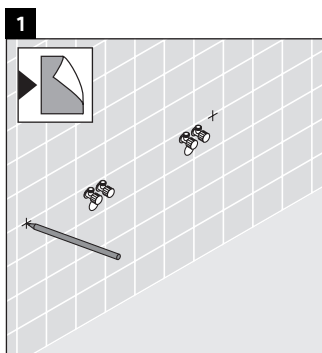

X-Large

XL 017C

Инструкция по монтажу

Соблюдайте все дополнительные инструкции по монтажу!

Указания по применению

Серия мебели для ванной комнаты соответствует действующим нормам и директивам на момент поставки и сконструирована для использования в ванных комнатах. Непосредственное орошение водой, например, во время мытья под душем следует избегать.

Консоль не предусмотрена для монтажа снизу для полувстраиваемых и встраиваемых умывальников.

Керамические изделия шире 600 мм должны крепиться к стене.

Мы оставляем за собой право на техническое усовершенствование и визуальные изменения изображенных изделий.

X-Large

XL 017C

Инструкция по монтажу

Соблюдайте все дополнительные инструкции по монтажу!

V = согласно нормам столешницы

Указания по применению

Серия мебели для ванной комнаты соответствует действующим нормам и директивам на момент поставки и сконструирована для использования в ванных комнатах. Непосредственное орошение водой, например, во время мытья под душем следует избегать.