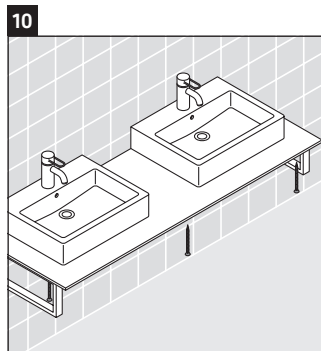

Консоль не предусмотрена для монтажа снизу для полувстраиваемых и встраиваемых умывальников.

Керамические изделия шире 600 мм должны крепиться к стене.

Мы оставляем за собой право на техническое усовершенствование и визуальные изменения изображенных изделий.

X-Large

XL 017C

Инструкция по монтажу

Соблюдайте все дополнительные инструкции по монтажу!

V = согласно нормам столешницы

Указания по применению

Серия мебели для ванной комнаты соответствует действующим нормам и директивам на момент поставки и сконструирована для использования в ванных комнатах. Непосредственное орошение водой, например, во время мытья под душем следует избегать.

X-Large

XL 017C

Инструкция по монтажу

V = согласно нормам столешницы

Указания по применению

Серия мебели для ванной комнаты соответствует действующим нормам и директивам на момент поставки и сконструирована для использования в ванных комнатах. Непосредственное орошение водой, например, во время мытья под душем следует избегать.