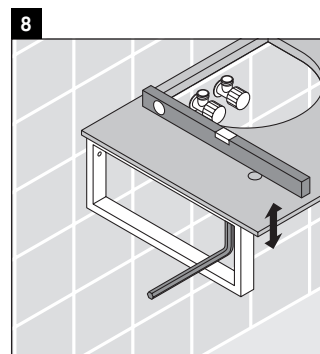

Консоль не предусмотрена для монтажа снизу для полувстраиваемых и встраиваемых умывальников.

Керамические изделия шире 600 мм должны крепиться к стене.

Мы оставляем за собой право на техническое усовершенствование и визуальные изменения изображенных изделий.