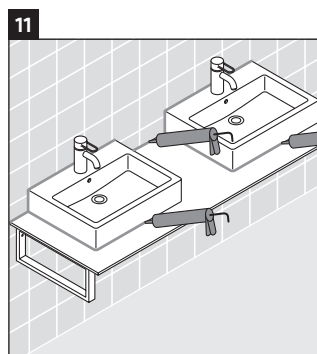

X-Large

XL 017C

Инструкция по монтажу

Соблюдайте все дополнительные инструкции по монтажу!

Указания по применению

Серия мебели для ванной комнаты соответствует действующим нормам и директивам на момент поставки и сконструирована для использования в ванных комнатах. Непосредственное орошение водой, например, во время мытья под душем следует избегать.

Консоль не предусмотрена для монтажа снизу для полувстраиваемых и встраиваемых умывальников.

Керамические изделия шире 600 мм должны крепиться к стене.

Мы оставляем за собой право на техническое усовершенствование и визуальные изменения изображенных изделий.

X-Large

XL 017C

Инструкция по монтажу

Соблюдайте все дополнительные инструкции по монтажу!

V = согласно нормам столешницы

Указания по применению

Серия мебели для ванной комнаты соответствует действующим нормам и директивам на момент поставки и сконструирована для использования в ванных комнатах. Непосредственное орошение водой, например, во время мытья под душем следует избегать.