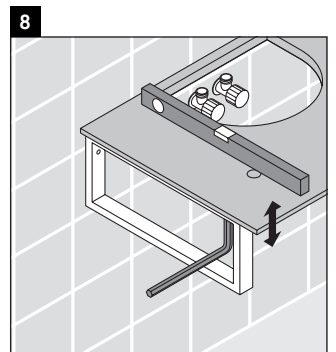

Консоль не предусмотрена для монтажа снизу для полувстраиваемых и встраиваемых умывальников.

Керамические изделия шире 600 мм должны крепиться к стене.

Мы оставляем за собой право на техническое усовершенствование и визуальные изменения изображенных изделий.

X-Large

XL 017C

Инструкция по монтажу

Соблюдайте все дополнительные инструкции по монтажу!

V = согласно нормам столешницы

Указания по применению

Серия мебели для ванной комнаты соответствует действующим нормам и директивам на момент поставки и сконструирована для использования в ванных комнатах. Непосредственное орошение водой, например, во время мытья под душем следует избегать.