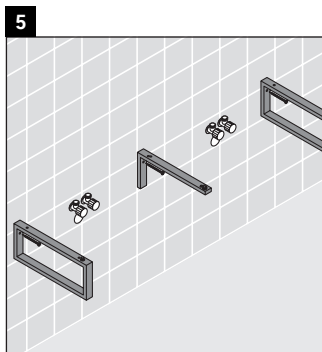

Консоль не предусмотрена для монтажа снизу для полувстраиваемых и встраиваемых умывальников.

Керамические изделия шире 600 мм должны крепиться к стене.

Мы оставляем за собой право на техническое усовершенствование и визуальные изменения изображенных изделий.

X-Large

XL 017C

Инструкция по монтажу

Соблюдайте все дополнительные инструкции по монтажу!

V = согласно нормам столешницы

Указания по применению

Серия мебели для ванной комнаты соответствует действующим нормам и директивам на момент поставки и сконструирована для использования в ванных комнатах. Непосредственное орошение водой, например, во время мытья под душем следует избегать.