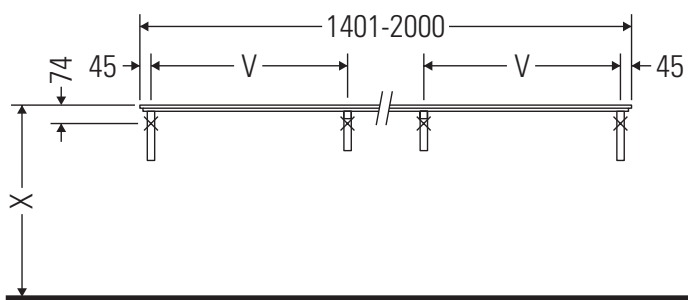

X-Large

XL 017C

Инструкция по монтажу

V = согласно нормам столешницы