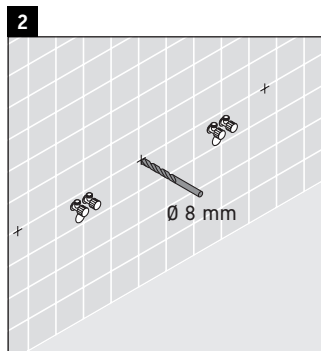

Консоль не предусмотрена для монтажа снизу для полувстраиваемых и встраиваемых умывальников.

Керамические изделия шире 600 мм должны крепиться к стене.

Мы оставляем за собой право на техническое усовершенствование и визуальные изменения изображенных изделий.

X-Large

XL 017C

Инструкция по монтажу

Соблюдайте все дополнительные инструкции по монтажу!

V = согласно нормам столешницы

Указания по применению

Серия мебели для ванной комнаты соответствует действующим нормам и директивам на момент поставки и сконструирована для использования в ванных комнатах. Непосредственное орошение водой, например, во время мытья под душем следует избегать.