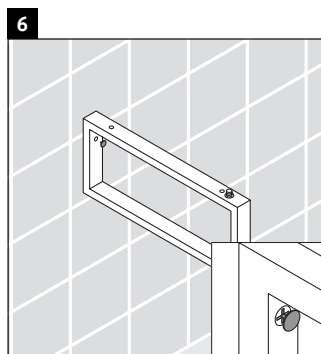

X-Large

XL 017C

Инструкция по монтажу

Соблюдайте все дополнительные инструкции по монтажу!

Указания по применению

Серия мебели для ванной комнаты соответствует действующим нормам и директивам на момент поставки и сконструирована для использования в ванных комнатах. Непосредственное орошение водой, например, во время мытья под душем следует избегать.

Консоль не предусмотрена для монтажа снизу для полувстраиваемых и встраиваемых умывальников.

Керамические изделия шире 600 мм должны крепиться к стене.

Мы оставляем за собой право на техническое усовершенствование и визуальные изменения изображенных изделий.

X-Large

XL 017C

Инструкция по монтажу

Соблюдайте все дополнительные инструкции по монтажу!

V = согласно нормам столешницы

Указания по применению

Серия мебели для ванной комнаты соответствует действующим нормам и директивам на момент поставки и сконструирована для использования в ванных комнатах. Непосредственное орошение водой, например, во время мытья под душем следует избегать.