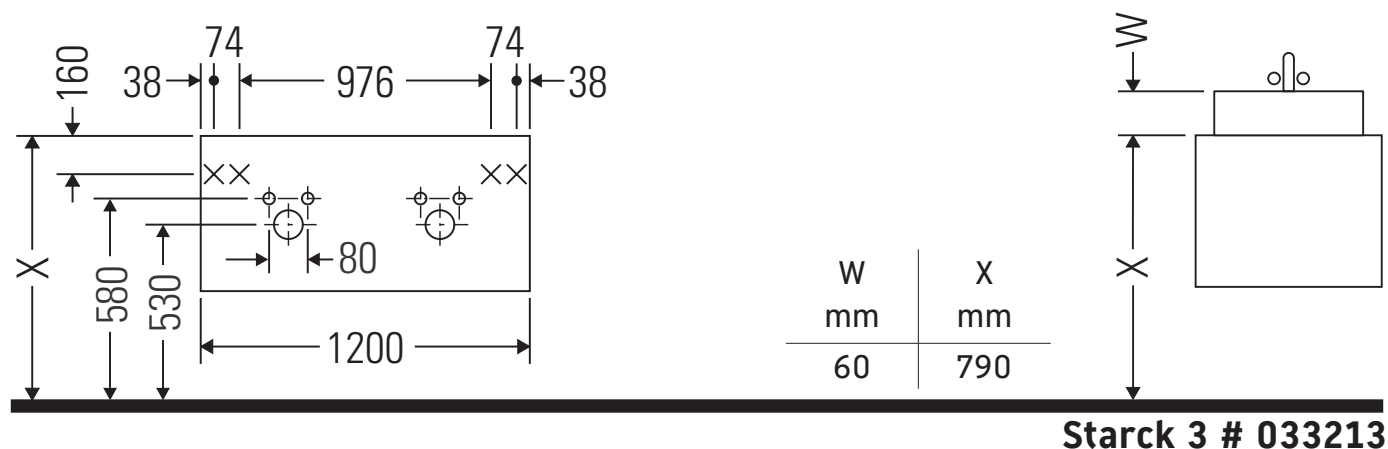

X-Large

XL 6059

Инструкция по монтажу

Указания по применению

Серия мебели для ванной комнаты соответствует действующим нормам и директивам на момент поставки и сконструирована для использования в ванных комнатах. Непосредственное орошение водой, например, во время мытья под душем следует избегать.