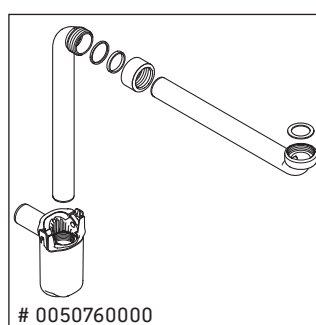

X-Large

XL 6059

Инструкция по монтажу

Указания по применению

Серия мебели для ванной комнаты соответствует действующим нормам и директивам на момент поставки и сконструирована для использования в ванных комнатах. Непосредственное орошение водой, например, во время мытья под душем следует избегать.