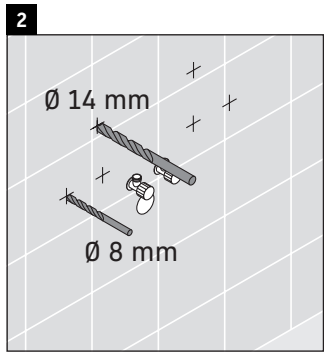

Best.-Nr. XL6342/16.09.2