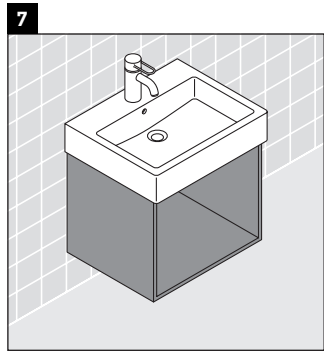

Best.-Nr. XL6342/16.09.2