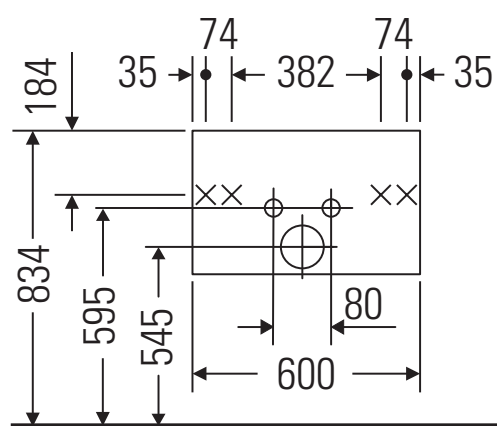

Ketho

KT 6418

Инструкция по монтажу

W mm	X mm
16	834

ME by Starck # 233663

Указания по применению

Серия мебели для ванной комнаты соответствует действующим нормам и директивам на момент поставки и сконструирована для использования в ванных комнатах. Непосредственное орошение водой, например, во время мытья под душем следует избегать.