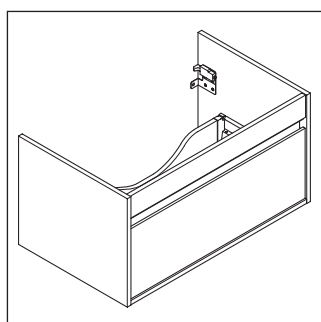

Ketho

KT 6418

Инструкция по монтажу

W mm	X mm
16	834

ME by Starck # 233663

Указания по применению

Серия мебели для ванной комнаты соответствует действующим нормам и директивам на момент поставки и сконструирована для использования в ванных комнатах. Непосредственное орошение водой, например, во время мытья под душем следует избегать.