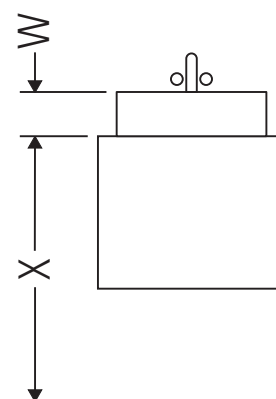

Ketho

KT 6418

Инструкция по монтажу

W mm	X mm
16	834

ME by Starck # 233663

Указания по применению

Серия мебели для ванной комнаты соответствует действующим нормам и директивам на момент поставки и сконструирована для использования в ванных комнатах. Непосредственное орошение водой, например, во время мытья под душем следует избегать.