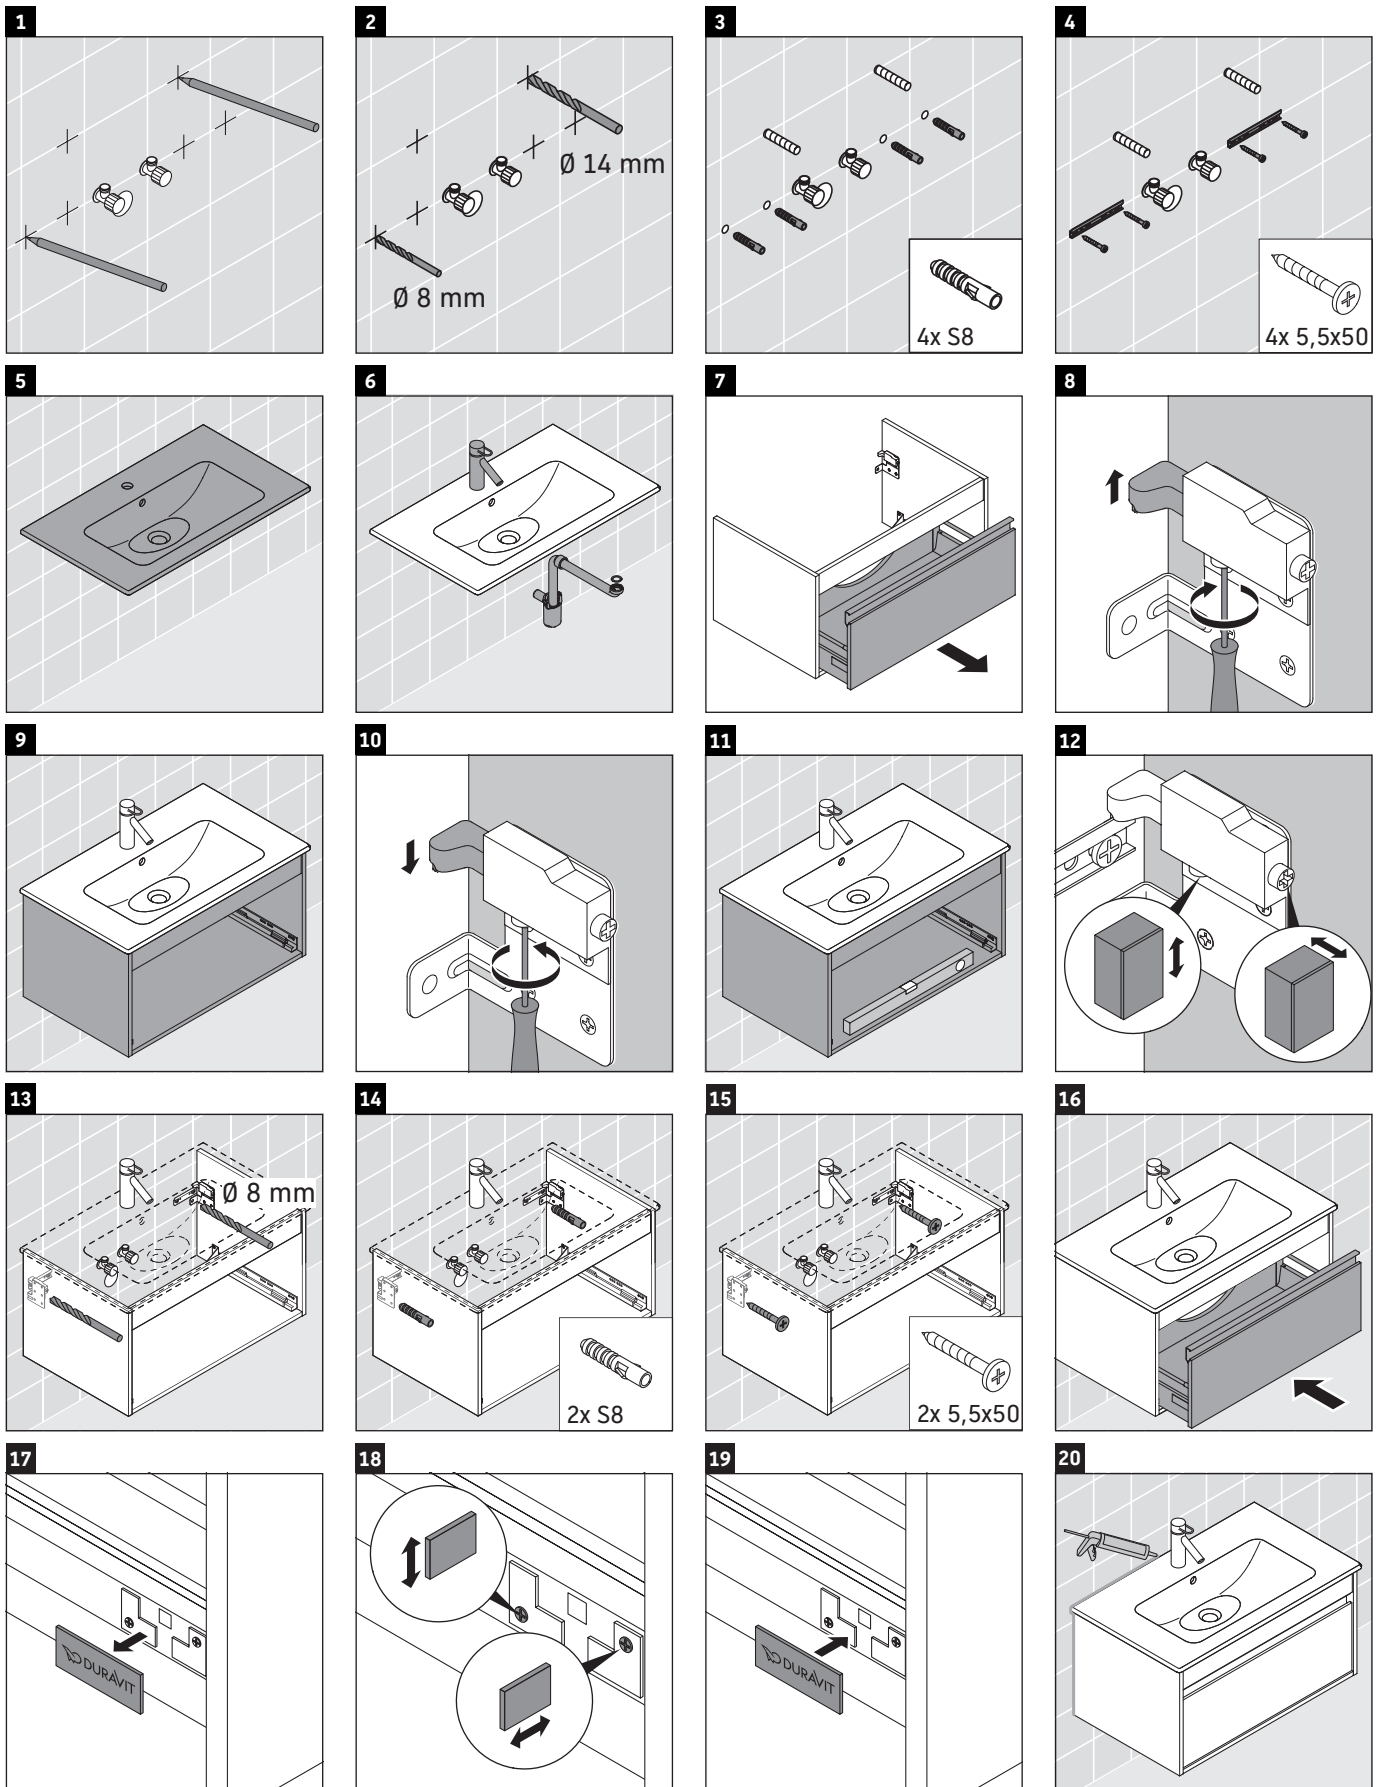

Best.-Nr. KT6418/18.06.2