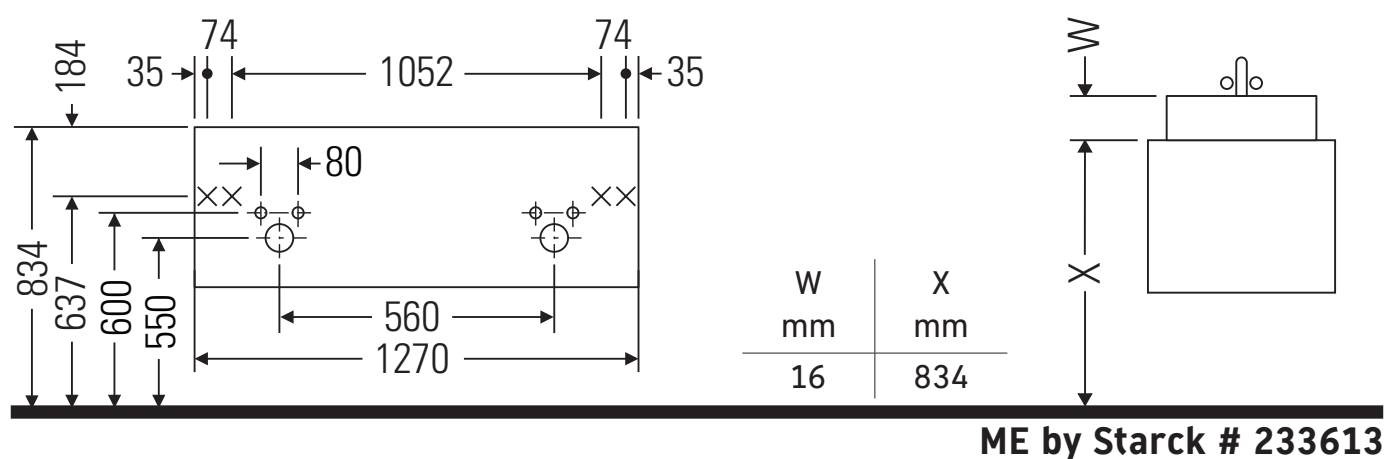

Ketho

KT 6432

Инструкция по монтажу

Указания по применению

Серия мебели для ванной комнаты соответствует действующим нормам и директивам на момент поставки и сконструирована для использования в ванных комнатах. Непосредственное орошение водой, например, во время мытья под душем следует избегать.