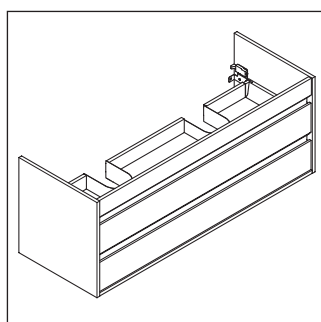

Ketho

KT 6432

Инструкция по монтажу

Указания по применению

Серия мебели для ванной комнаты соответствует действующим нормам и директивам на момент поставки и сконструирована для использования в ванных комнатах. Непосредственное орошение водой, например, во время мытья под душем следует избегать.