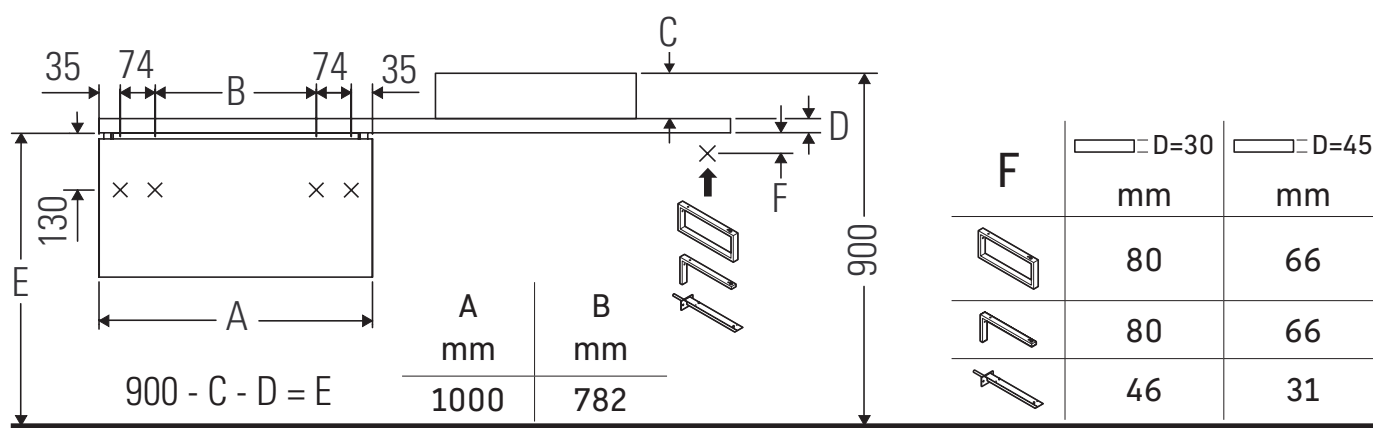

## Инструкция по монтажу

Соблюдайте размеры по сверлению!

Соблюдайте все дополнительные инструкции по монтажу!

Керамические изделия шире 600 мм должны крепиться к стене.

Мы оставляем за собой право на техническое усовершенствование и визуальные изменения изображенных изделий.