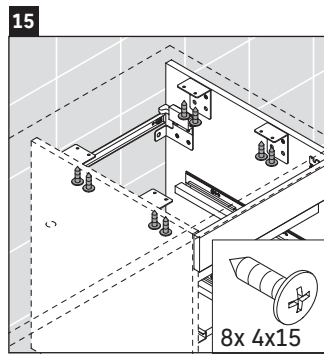

## Инструкция по монтажу

Соблюдайте размеры по сверлению!

Соблюдайте все дополнительные инструкции по монтажу!

Керамические изделия шире 600 мм должны крепиться к стене.

Мы оставляем за собой право на техническое усовершенствование и визуальные изменения изображенных изделий.

Best.-Nr. DS5327/17.01.1