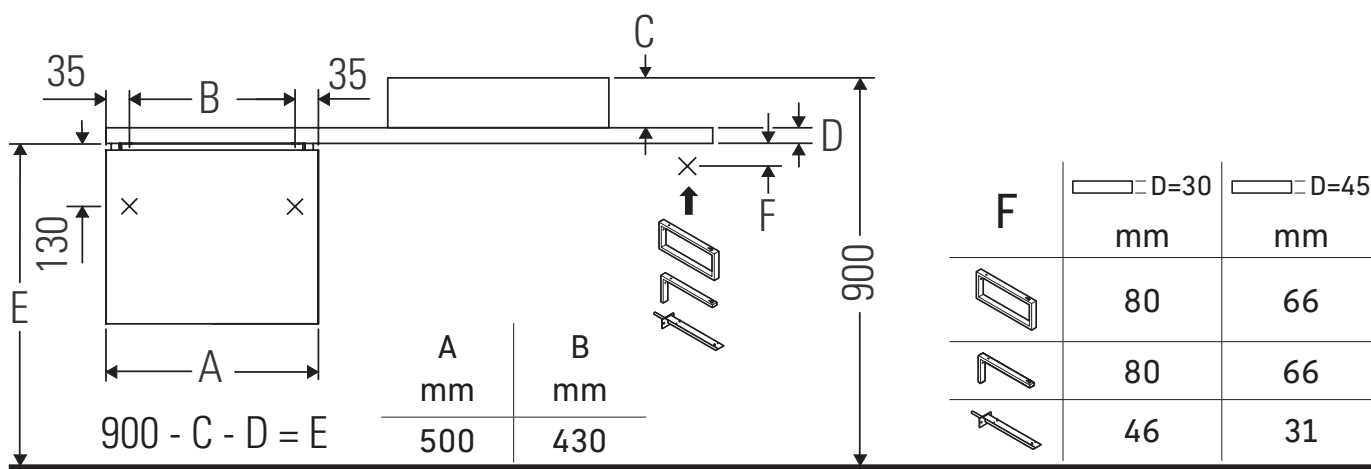

## Инструкция по монтажу

Соблюдайте размеры по сверлению!

Соблюдайте все дополнительные инструкции по монтажу!

Керамические изделия шире 600 мм должны крепиться к стене.

Мы оставляем за собой право на техническое усовершенствование и визуальные изменения изображенных изделий.

Best.-Nr. DS5327/17.01.1