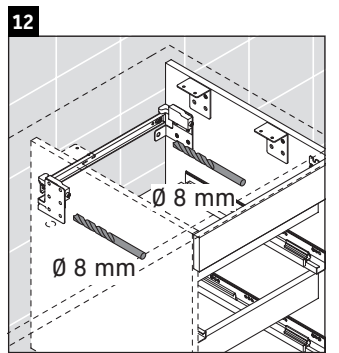

## Инструкция по монтажу

Соблюдайте размеры по сверлению!

Соблюдайте все дополнительные инструкции по монтажу!

Керамические изделия шире 600 мм должны крепиться к стене.

Мы оставляем за собой право на техническое усовершенствование и визуальные изменения изображенных изделий.

Best.-Nr. DS5327/17.01.1