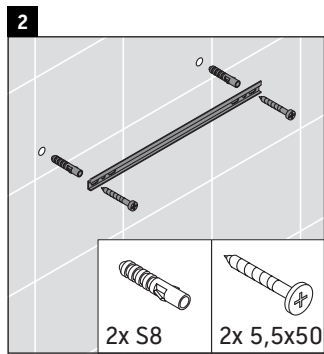

## Инструкция по монтажу

Соблюдайте размеры по сверлению!

Соблюдайте все дополнительные инструкции по монтажу!

Керамические изделия шире 600 мм должны крепиться к стене.

Мы оставляем за собой право на техническое усовершенствование и визуальные изменения изображенных изделий.

Best.-Nr. DS5327/17.01.1