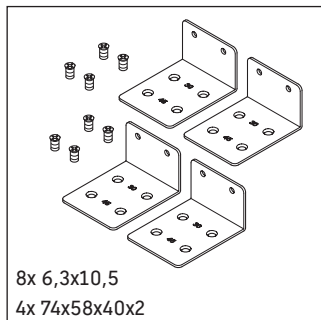

DuraStyle

DS 5327

Инструкция по монтажу

Соблюдайте размеры по сверлению!

Соблюдайте все дополнительные инструкции по монтажу!

Указания по применению

Серия мебели для ванной комнаты соответствует действующим нормам и директивам на момент поставки и сконструирована для использования в ванных комнатах. Непосредственное орошение водой, например, во время мытья под душем следует избегать.

Керамические изделия шире 600 мм должны крепиться к стене.

Мы оставляем за собой право на техническое усовершенствование и визуальные изменения изображенных изделий.