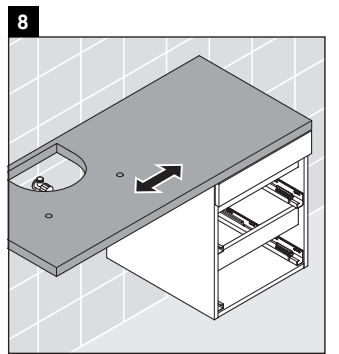

DuraStyle

DS 5336

Инструкция по монтажу

Соблюдайте размеры по сверлению!

Соблюдайте все дополнительные инструкции по монтажу!

Указания по применению

Серия мебели для ванной комнаты соответствует действующим нормам и директивам на момент поставки и сконструирована для использования в ванных комнатах. Непосредственное орошение водой, например, во время мытья под душем следует избегать.

Керамические изделия шире 600 мм должны крепиться к стене.

Мы оставляем за собой право на техническое усовершенствование и визуальные изменения изображенных изделий.

Best.-Nr. DS5336/17.01.1