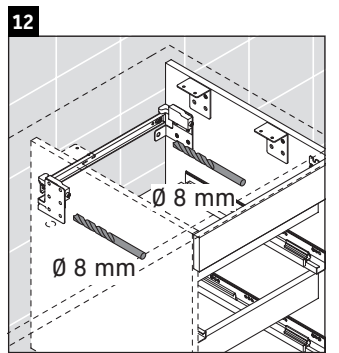

DuraStyle

DS 5336

Инструкция по монтажу

Соблюдайте размеры по сверлению!

Соблюдайте все дополнительные инструкции по монтажу!

Указания по применению

Серия мебели для ванной комнаты соответствует действующим нормам и директивам на момент поставки и сконструирована для использования в ванных комнатах. Непосредственное орошение водой, например, во время мытья под душем следует избегать.

Керамические изделия шире 600 мм должны крепиться к стене.

Мы оставляем за собой право на техническое усовершенствование и визуальные изменения изображенных изделий.

Best.-Nr. DS5336/17.01.1