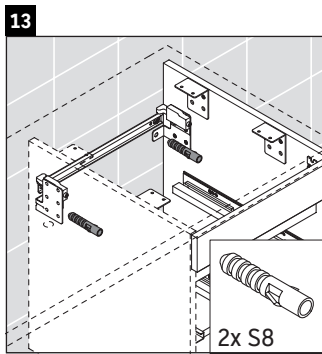

DuraStyle

DS 5336

Инструкция по монтажу

Соблюдайте размеры по сверлению!

Соблюдайте все дополнительные инструкции по монтажу!

Указания по применению

Серия мебели для ванной комнаты соответствует действующим нормам и директивам на момент поставки и сконструирована для использования в ванных комнатах. Непосредственное орошение водой, например, во время мытья под душем следует избегать.

Керамические изделия шире 600 мм должны крепиться к стене.

Мы оставляем за собой право на техническое усовершенствование и визуальные изменения изображенных изделий.

Best.-Nr. DS5336/17.01.1