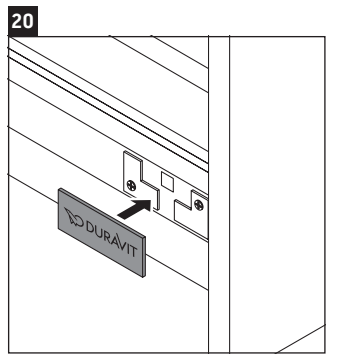

DuraStyle

DS 5336

Инструкция по монтажу

Соблюдайте размеры по сверлению!

Соблюдайте все дополнительные инструкции по монтажу!

Указания по применению

Серия мебели для ванной комнаты соответствует действующим нормам и директивам на момент поставки и сконструирована для использования в ванных комнатах. Непосредственное орошение водой, например, во время мытья под душем следует избегать.

Керамические изделия шире 600 мм должны крепиться к стене.

Мы оставляем за собой право на техническое усовершенствование и визуальные изменения изображенных изделий.

Best.-Nr. DS5336/17.01.1