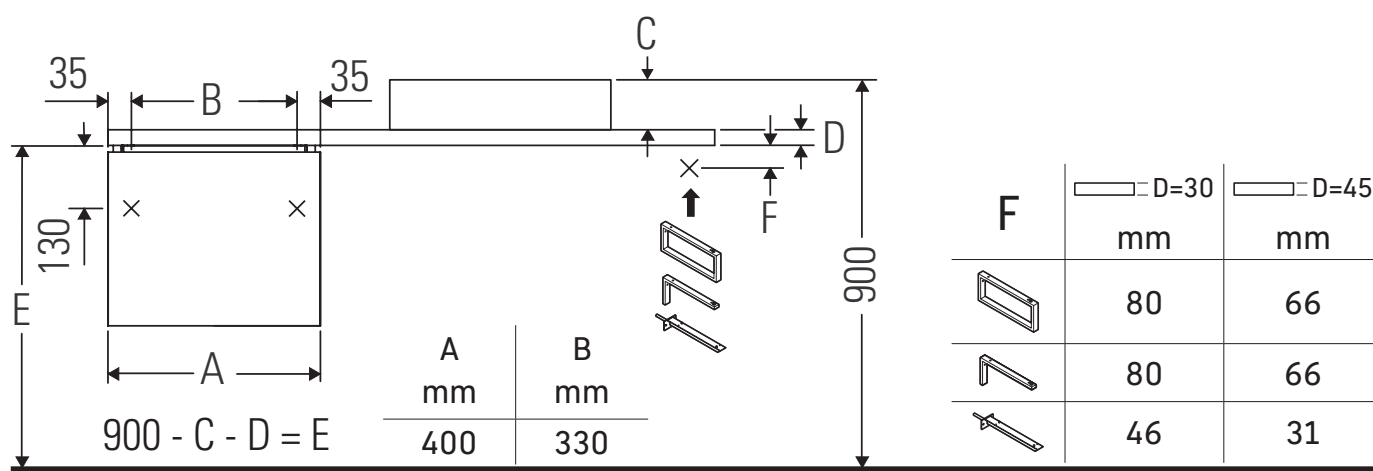

DuraStyle

DS 5336

Инструкция по монтажу

Соблюдайте размеры по сверлению!

Соблюдайте все дополнительные инструкции по монтажу!

Указания по применению

Серия мебели для ванной комнаты соответствует действующим нормам и директивам на момент поставки и сконструирована для использования в ванных комнатах. Непосредственное орошение водой, например, во время мытья под душем следует избегать.

Керамические изделия шире 600 мм должны крепиться к стене.

Мы оставляем за собой право на техническое усовершенствование и визуальные изменения изображенных изделий.

Best.-Nr. DS5336/17.01.1