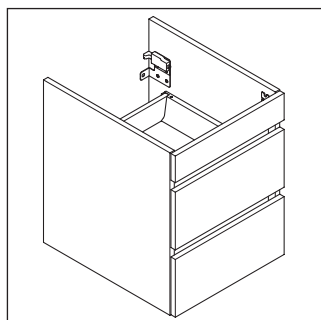

DuraStyle

DS 5336

Инструкция по монтажу

Соблюдайте размеры по сверлению!

Соблюдайте все дополнительные инструкции по монтажу!

Указания по применению

Серия мебели для ванной комнаты соответствует действующим нормам и директивам на момент поставки и сконструирована для использования в ванных комнатах. Непосредственное орошение водой, например, во время мытья под душем следует избегать.

Керамические изделия шире 600 мм должны крепиться к стене.

Мы оставляем за собой право на техническое усовершенствование и визуальные изменения изображенных изделий.

Best.-Nr. DS5336/17.01.1