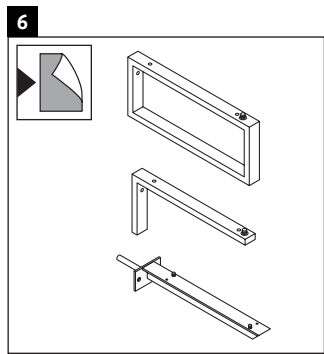

DuraStyle

DS 5336

Инструкция по монтажу

Соблюдайте размеры по сверлению!

Соблюдайте все дополнительные инструкции по монтажу!

Указания по применению

Серия мебели для ванной комнаты соответствует действующим нормам и директивам на момент поставки и сконструирована для использования в ванных комнатах. Непосредственное орошение водой, например, во время мытья под душем следует избегать.

Керамические изделия шире 600 мм должны крепиться к стене.

Мы оставляем за собой право на техническое усовершенствование и визуальные изменения изображенных изделий.

Best.-Nr. DS5336/17.01.1