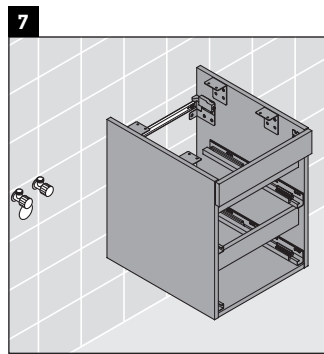

DuraStyle

DS 5336

Инструкция по монтажу

Соблюдайте размеры по сверлению!

Соблюдайте все дополнительные инструкции по монтажу!

Указания по применению

Серия мебели для ванной комнаты соответствует действующим нормам и директивам на момент поставки и сконструирована для использования в ванных комнатах. Непосредственное орошение водой, например, во время мытья под душем следует избегать.

Керамические изделия шире 600 мм должны крепиться к стене.

Мы оставляем за собой право на техническое усовершенствование и визуальные изменения изображенных изделий.

Best.-Nr. DS5336/17.01.1