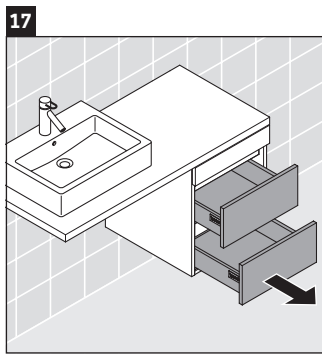

DuraStyle

DS 5336

Инструкция по монтажу

Соблюдайте размеры по сверлению!

Соблюдайте все дополнительные инструкции по монтажу!

Указания по применению

Серия мебели для ванной комнаты соответствует действующим нормам и директивам на момент поставки и сконструирована для использования в ванных комнатах. Непосредственное орошение водой, например, во время мытья под душем следует избегать.

Керамические изделия шире 600 мм должны крепиться к стене.

Мы оставляем за собой право на техническое усовершенствование и визуальные изменения изображенных изделий.

Best.-Nr. DS5336/17.01.1