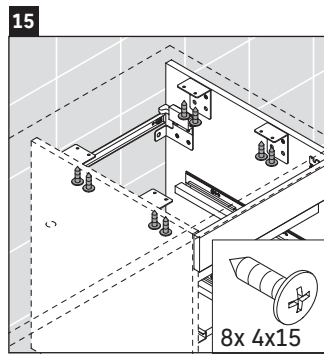

DuraStyle

DS 5336

Инструкция по монтажу

Соблюдайте размеры по сверлению!

Соблюдайте все дополнительные инструкции по монтажу!

Указания по применению

Серия мебели для ванной комнаты соответствует действующим нормам и директивам на момент поставки и сконструирована для использования в ванных комнатах. Непосредственное орошение водой, например, во время мытья под душем следует избегать.

Керамические изделия шире 600 мм должны крепиться к стене.

Мы оставляем за собой право на техническое усовершенствование и визуальные изменения изображенных изделий.

Best.-Nr. DS5336/17.01.1