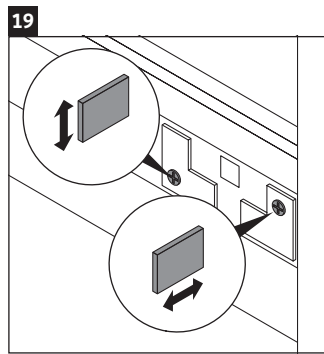

DuraStyle

DS 5336

Инструкция по монтажу

Соблюдайте размеры по сверлению!

Соблюдайте все дополнительные инструкции по монтажу!

Указания по применению

Серия мебели для ванной комнаты соответствует действующим нормам и директивам на момент поставки и сконструирована для использования в ванных комнатах. Непосредственное орошение водой, например, во время мытья под душем следует избегать.

Керамические изделия шире 600 мм должны крепиться к стене.

Мы оставляем за собой право на техническое усовершенствование и визуальные изменения изображенных изделий.

Best.-Nr. DS5336/17.01.1