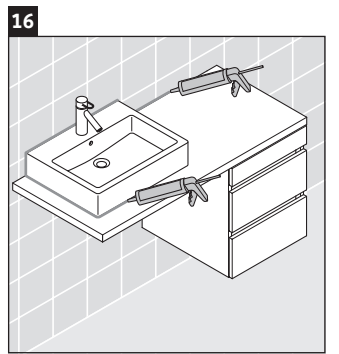

DuraStyle

DS 5336

Инструкция по монтажу

Соблюдайте размеры по сверлению!

Соблюдайте все дополнительные инструкции по монтажу!

Указания по применению

Серия мебели для ванной комнаты соответствует действующим нормам и директивам на момент поставки и сконструирована для использования в ванных комнатах. Непосредственное орошение водой, например, во время мытья под душем следует избегать.

Керамические изделия шире 600 мм должны крепиться к стене.

Мы оставляем за собой право на техническое усовершенствование и визуальные изменения изображенных изделий.

Best.-Nr. DS5336/17.01.1