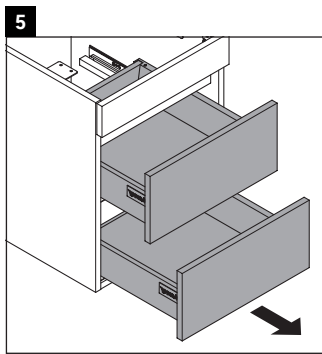

DuraStyle

DS 5336

Инструкция по монтажу

Соблюдайте размеры по сверлению!

Соблюдайте все дополнительные инструкции по монтажу!

Указания по применению

Серия мебели для ванной комнаты соответствует действующим нормам и директивам на момент поставки и сконструирована для использования в ванных комнатах. Непосредственное орошение водой, например, во время мытья под душем следует избегать.

Керамические изделия шире 600 мм должны крепиться к стене.

Мы оставляем за собой право на техническое усовершенствование и визуальные изменения изображенных изделий.

Best.-Nr. DS5336/17.01.1