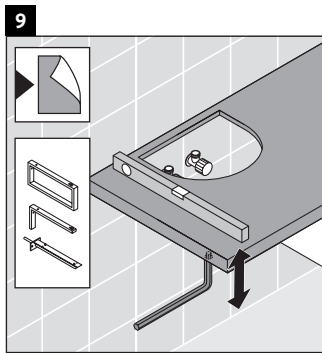

DuraStyle

DS 5336

Инструкция по монтажу

Соблюдайте размеры по сверлению!

Соблюдайте все дополнительные инструкции по монтажу!

Указания по применению

Серия мебели для ванной комнаты соответствует действующим нормам и директивам на момент поставки и сконструирована для использования в ванных комнатах. Непосредственное орошение водой, например, во время мытья под душем следует избегать.

Керамические изделия шире 600 мм должны крепиться к стене.

Мы оставляем за собой право на техническое усовершенствование и визуальные изменения изображенных изделий.

Best.-Nr. DS5336/17.01.1