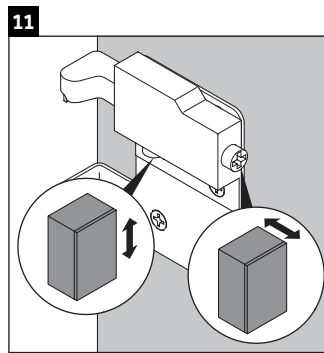

DuraStyle

DS 5336

Инструкция по монтажу

Соблюдайте размеры по сверлению!

Соблюдайте все дополнительные инструкции по монтажу!

Указания по применению

Серия мебели для ванной комнаты соответствует действующим нормам и директивам на момент поставки и сконструирована для использования в ванных комнатах. Непосредственное орошение водой, например, во время мытья под душем следует избегать.

Керамические изделия шире 600 мм должны крепиться к стене.

Мы оставляем за собой право на техническое усовершенствование и визуальные изменения изображенных изделий.

Best.-Nr. DS5336/17.01.1