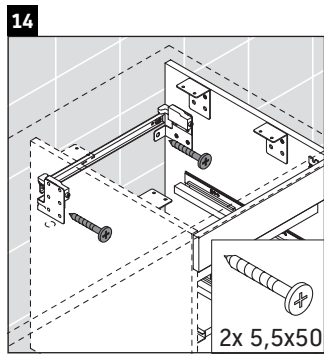

DuraStyle

DS 5336

Инструкция по монтажу

Соблюдайте размеры по сверлению!

Соблюдайте все дополнительные инструкции по монтажу!

Указания по применению

Серия мебели для ванной комнаты соответствует действующим нормам и директивам на момент поставки и сконструирована для использования в ванных комнатах. Непосредственное орошение водой, например, во время мытья под душем следует избегать.

Керамические изделия шире 600 мм должны крепиться к стене.

Мы оставляем за собой право на техническое усовершенствование и визуальные изменения изображенных изделий.

Best.-Nr. DS5336/17.01.1