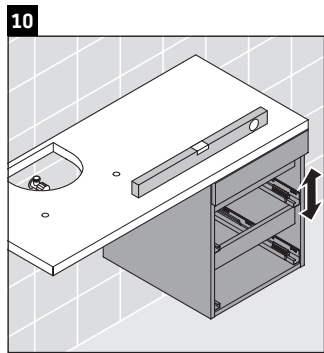

DuraStyle

DS 5336

Инструкция по монтажу

Соблюдайте размеры по сверлению!

Соблюдайте все дополнительные инструкции по монтажу!

Указания по применению

Серия мебели для ванной комнаты соответствует действующим нормам и директивам на момент поставки и сконструирована для использования в ванных комнатах. Непосредственное орошение водой, например, во время мытья под душем следует избегать.

Керамические изделия шире 600 мм должны крепиться к стене.

Мы оставляем за собой право на техническое усовершенствование и визуальные изменения изображенных изделий.

Best.-Nr. DS5336/17.01.1