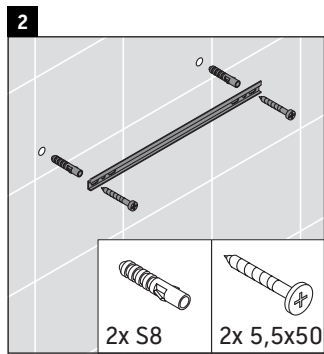

DuraStyle

DS 5336

Инструкция по монтажу

Соблюдайте размеры по сверлению!

Соблюдайте все дополнительные инструкции по монтажу!

Указания по применению

Серия мебели для ванной комнаты соответствует действующим нормам и директивам на момент поставки и сконструирована для использования в ванных комнатах. Непосредственное орошение водой, например, во время мытья под душем следует избегать.

Керамические изделия шире 600 мм должны крепиться к стене.

Мы оставляем за собой право на техническое усовершенствование и визуальные изменения изображенных изделий.

Best.-Nr. DS5336/17.01.1