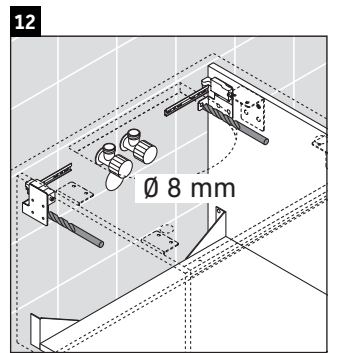

## Инструкция по монтажу

Соблюдайте размеры по сверлению!

Соблюдайте все дополнительные инструкции по монтажу!

Керамические изделия шире 600 мм должны крепиться к стене.

Мы оставляем за собой право на техническое усовершенствование и визуальные изменения изображенных изделий.

Best.-Nr. XL5403/16.11.1