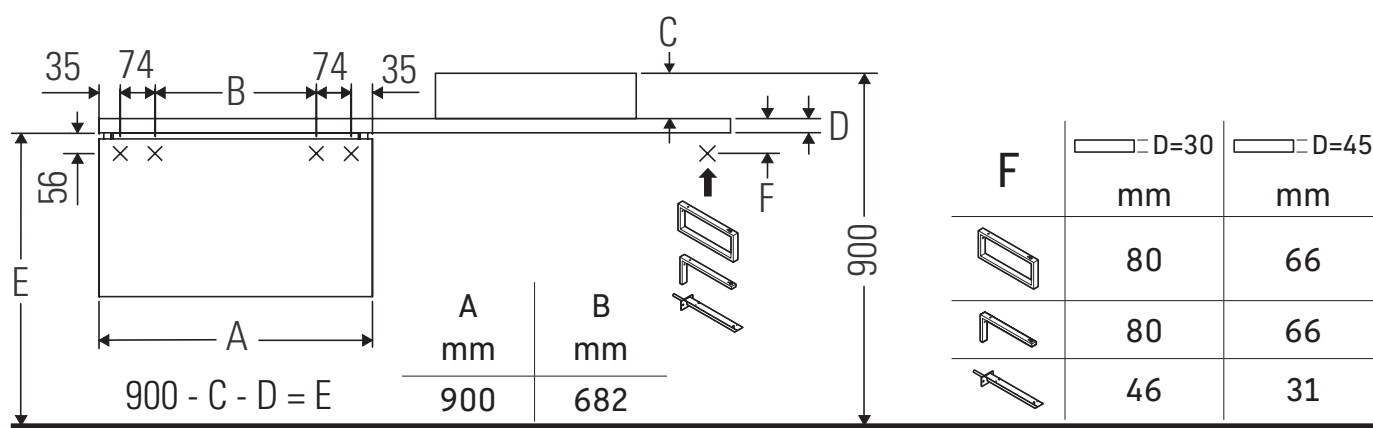

## Инструкция по монтажу

Соблюдайте размеры по сверлению!

Соблюдайте все дополнительные инструкции по монтажу!

Керамические изделия шире 600 мм должны крепиться к стене.

Мы оставляем за собой право на техническое усовершенствование и визуальные изменения изображенных изделий.

Best.-Nr. XL5403/16.11.1