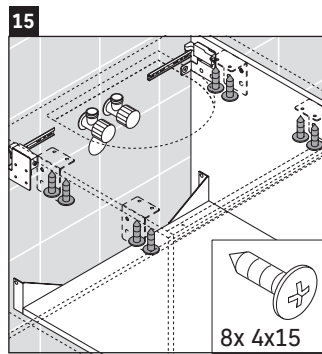

## Инструкция по монтажу

Соблюдайте размеры по сверлению!

Соблюдайте все дополнительные инструкции по монтажу!

Керамические изделия шире 600 мм должны крепиться к стене.

Мы оставляем за собой право на техническое усовершенствование и визуальные изменения изображенных изделий.

Best.-Nr. XL5403/16.11.1