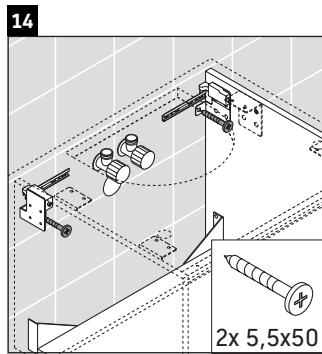

X-Large

XL 5413

Инструкция по монтажу

Соблюдайте размеры по сверлению!

Соблюдайте все дополнительные инструкции по монтажу!

Указания по применению

Серия мебели для ванной комнаты соответствует действующим нормам и директивам на момент поставки и сконструирована для использования в ванных комнатах. Непосредственное орошение водой, например, во время мытья под душем следует избегать.

Керамические изделия шире 600 мм должны крепиться к стене.

Мы оставляем за собой право на техническое усовершенствование и визуальные изменения изображенных изделий.

Best.-Nr. XL5413/16.11.1