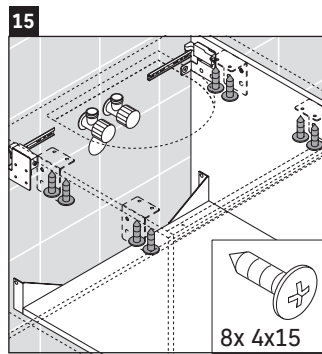

X-Large

XL 5413

Инструкция по монтажу

Соблюдайте размеры по сверлению!

Соблюдайте все дополнительные инструкции по монтажу!

Указания по применению

Серия мебели для ванной комнаты соответствует действующим нормам и директивам на момент поставки и сконструирована для использования в ванных комнатах. Непосредственное орошение водой, например, во время мытья под душем следует избегать.

Керамические изделия шире 600 мм должны крепиться к стене.

Мы оставляем за собой право на техническое усовершенствование и визуальные изменения изображенных изделий.

Best.-Nr. XL5413/16.11.1