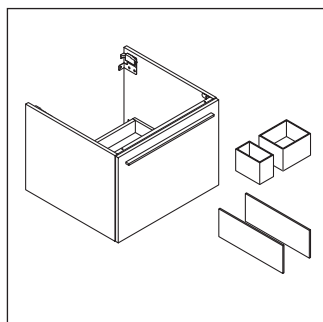

X-Large

XL 5413

Инструкция по монтажу

Соблюдайте размеры по сверлению!

Соблюдайте все дополнительные инструкции по монтажу!

Указания по применению

Серия мебели для ванной комнаты соответствует действующим нормам и директивам на момент поставки и сконструирована для использования в ванных комнатах. Непосредственное орошение водой, например, во время мытья под душем следует избегать.

Керамические изделия шире 600 мм должны крепиться к стене.

Мы оставляем за собой право на техническое усовершенствование и визуальные изменения изображенных изделий.

Best.-Nr. XL5413/16.11.1