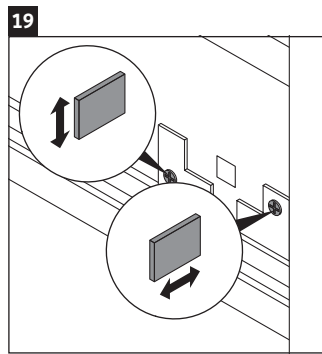

X-Large

XL 5413

Инструкция по монтажу

Соблюдайте размеры по сверлению!

Соблюдайте все дополнительные инструкции по монтажу!

Указания по применению

Серия мебели для ванной комнаты соответствует действующим нормам и директивам на момент поставки и сконструирована для использования в ванных комнатах. Непосредственное орошение водой, например, во время мытья под душем следует избегать.

Керамические изделия шире 600 мм должны крепиться к стене.

Мы оставляем за собой право на техническое усовершенствование и визуальные изменения изображенных изделий.

Best.-Nr. XL5413/16.11.1