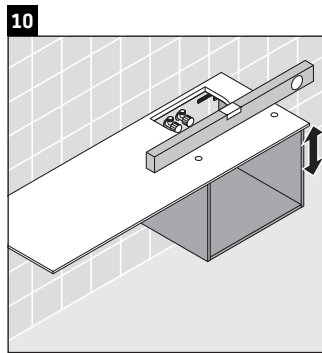

X-Large

XL 5413

Инструкция по монтажу

Соблюдайте размеры по сверлению!

Соблюдайте все дополнительные инструкции по монтажу!

Указания по применению

Серия мебели для ванной комнаты соответствует действующим нормам и директивам на момент поставки и сконструирована для использования в ванных комнатах. Непосредственное орошение водой, например, во время мытья под душем следует избегать.

Керамические изделия шире 600 мм должны крепиться к стене.

Мы оставляем за собой право на техническое усовершенствование и визуальные изменения изображенных изделий.

Best.-Nr. XL5413/16.11.1