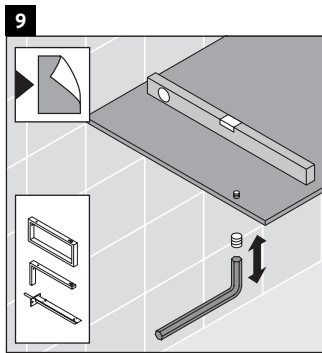

X-Large

XL 5413

Инструкция по монтажу

Соблюдайте размеры по сверлению!

Соблюдайте все дополнительные инструкции по монтажу!

Указания по применению

Серия мебели для ванной комнаты соответствует действующим нормам и директивам на момент поставки и сконструирована для использования в ванных комнатах. Непосредственное орошение водой, например, во время мытья под душем следует избегать.

Керамические изделия шире 600 мм должны крепиться к стене.

Мы оставляем за собой право на техническое усовершенствование и визуальные изменения изображенных изделий.

Best.-Nr. XL5413/16.11.1