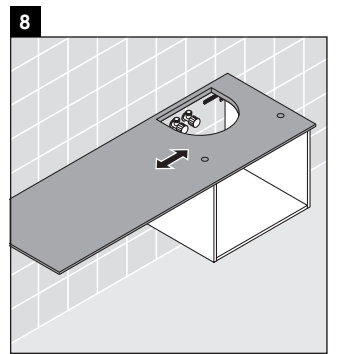

X-Large

XL 5413

Инструкция по монтажу

Соблюдайте размеры по сверлению!

Соблюдайте все дополнительные инструкции по монтажу!

Указания по применению

Серия мебели для ванной комнаты соответствует действующим нормам и директивам на момент поставки и сконструирована для использования в ванных комнатах. Непосредственное орошение водой, например, во время мытья под душем следует избегать.

Керамические изделия шире 600 мм должны крепиться к стене.

Мы оставляем за собой право на техническое усовершенствование и визуальные изменения изображенных изделий.

Best.-Nr. XL5413/16.11.1