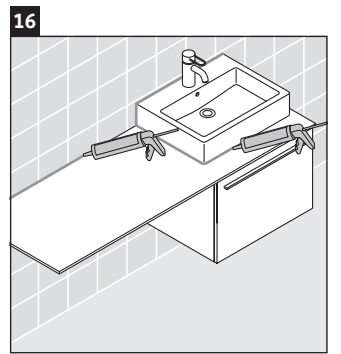

X-Large

XL 5413

Инструкция по монтажу

Соблюдайте размеры по сверлению!

Соблюдайте все дополнительные инструкции по монтажу!

Указания по применению

Серия мебели для ванной комнаты соответствует действующим нормам и директивам на момент поставки и сконструирована для использования в ванных комнатах. Непосредственное орошение водой, например, во время мытья под душем следует избегать.

Керамические изделия шире 600 мм должны крепиться к стене.

Мы оставляем за собой право на техническое усовершенствование и визуальные изменения изображенных изделий.

Best.-Nr. XL5413/16.11.1