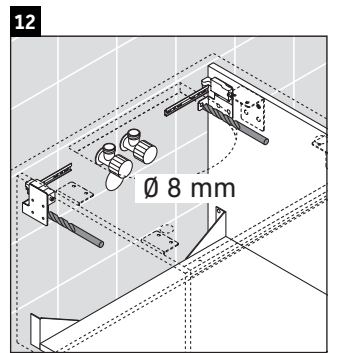

X-Large

XL 5413

Инструкция по монтажу

Соблюдайте размеры по сверлению!

Соблюдайте все дополнительные инструкции по монтажу!

Указания по применению

Серия мебели для ванной комнаты соответствует действующим нормам и директивам на момент поставки и сконструирована для использования в ванных комнатах. Непосредственное орошение водой, например, во время мытья под душем следует избегать.

Керамические изделия шире 600 мм должны крепиться к стене.

Мы оставляем за собой право на техническое усовершенствование и визуальные изменения изображенных изделий.

Best.-Nr. XL5413/16.11.1