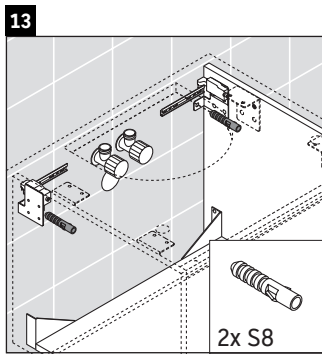

X-Large

XL 5413

Инструкция по монтажу

Соблюдайте размеры по сверлению!

Соблюдайте все дополнительные инструкции по монтажу!

Указания по применению

Серия мебели для ванной комнаты соответствует действующим нормам и директивам на момент поставки и сконструирована для использования в ванных комнатах. Непосредственное орошение водой, например, во время мытья под душем следует избегать.

Керамические изделия шире 600 мм должны крепиться к стене.

Мы оставляем за собой право на техническое усовершенствование и визуальные изменения изображенных изделий.

Best.-Nr. XL5413/16.11.1