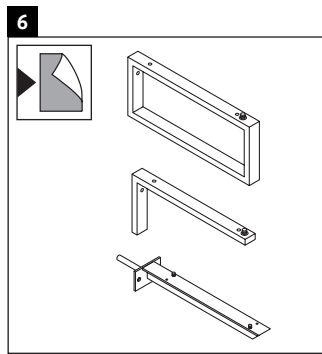

X-Large

XL 5413

Инструкция по монтажу

Соблюдайте размеры по сверлению!

Соблюдайте все дополнительные инструкции по монтажу!

Указания по применению

Серия мебели для ванной комнаты соответствует действующим нормам и директивам на момент поставки и сконструирована для использования в ванных комнатах. Непосредственное орошение водой, например, во время мытья под душем следует избегать.

Керамические изделия шире 600 мм должны крепиться к стене.

Мы оставляем за собой право на техническое усовершенствование и визуальные изменения изображенных изделий.

Best.-Nr. XL5413/16.11.1