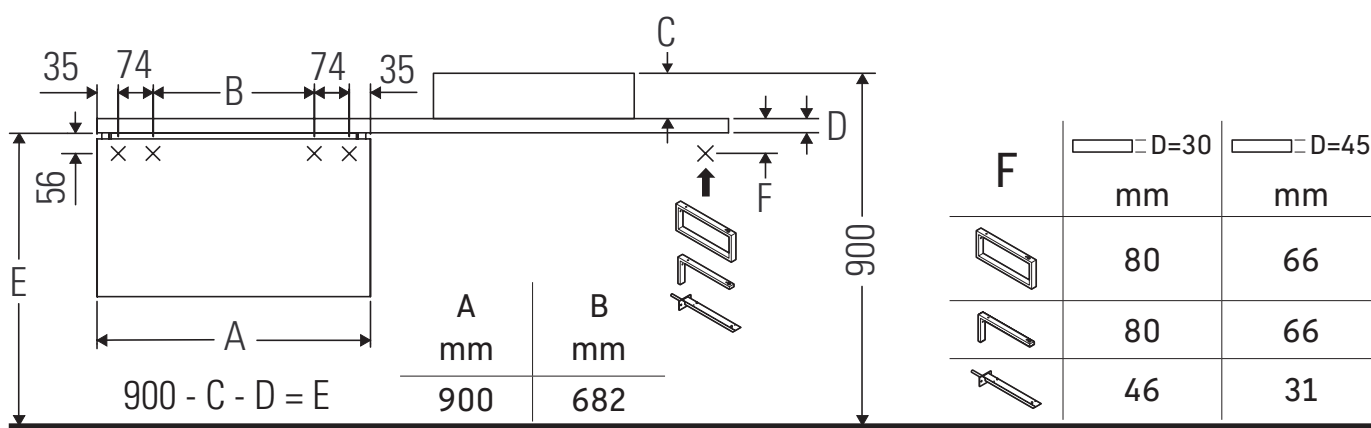

X-Large

XL 5413

Инструкция по монтажу

Соблюдайте размеры по сверлению!

Соблюдайте все дополнительные инструкции по монтажу!

Указания по применению

Серия мебели для ванной комнаты соответствует действующим нормам и директивам на момент поставки и сконструирована для использования в ванных комнатах. Непосредственное орошение водой, например, во время мытья под душем следует избегать.

Керамические изделия шире 600 мм должны крепиться к стене.

Мы оставляем за собой право на техническое усовершенствование и визуальные изменения изображенных изделий.

Best.-Nr. XL5413/16.11.1