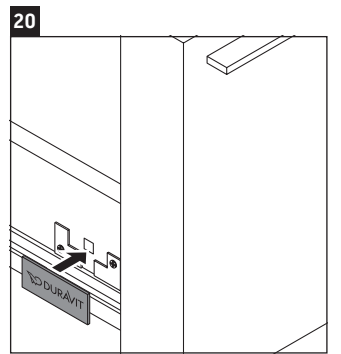

X-Large

XL 5413

Инструкция по монтажу

Соблюдайте размеры по сверлению!

Соблюдайте все дополнительные инструкции по монтажу!

Указания по применению

Серия мебели для ванной комнаты соответствует действующим нормам и директивам на момент поставки и сконструирована для использования в ванных комнатах. Непосредственное орошение водой, например, во время мытья под душем следует избегать.

Керамические изделия шире 600 мм должны крепиться к стене.

Мы оставляем за собой право на техническое усовершенствование и визуальные изменения изображенных изделий.

Best.-Nr. XL5413/16.11.1