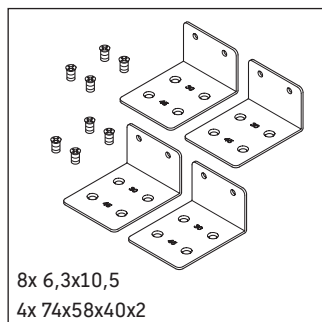

X-Large

XL 5413

Инструкция по монтажу

Соблюдайте размеры по сверлению!

Соблюдайте все дополнительные инструкции по монтажу!

Указания по применению

Серия мебели для ванной комнаты соответствует действующим нормам и директивам на момент поставки и сконструирована для использования в ванных комнатах. Непосредственное орошение водой, например, во время мытья под душем следует избегать.

Керамические изделия шире 600 мм должны крепиться к стене.

Мы оставляем за собой право на техническое усовершенствование и визуальные изменения изображенных изделий.

Best.-Nr. XL5413/16.11.1