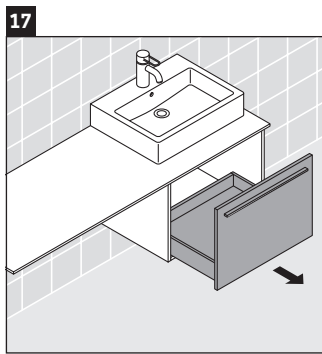

X-Large

XL 5413

Инструкция по монтажу

Соблюдайте размеры по сверлению!

Соблюдайте все дополнительные инструкции по монтажу!

Указания по применению

Серия мебели для ванной комнаты соответствует действующим нормам и директивам на момент поставки и сконструирована для использования в ванных комнатах. Непосредственное орошение водой, например, во время мытья под душем следует избегать.

Керамические изделия шире 600 мм должны крепиться к стене.

Мы оставляем за собой право на техническое усовершенствование и визуальные изменения изображенных изделий.

Best.-Nr. XL5413/16.11.1