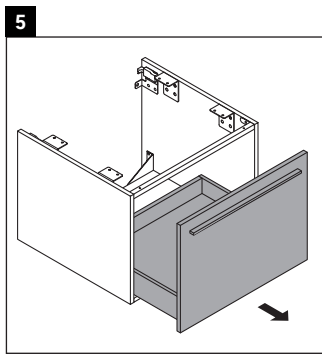

X-Large

XL 5413

Инструкция по монтажу

Соблюдайте размеры по сверлению!

Соблюдайте все дополнительные инструкции по монтажу!

Указания по применению

Серия мебели для ванной комнаты соответствует действующим нормам и директивам на момент поставки и сконструирована для использования в ванных комнатах. Непосредственное орошение водой, например, во время мытья под душем следует избегать.

Керамические изделия шире 600 мм должны крепиться к стене.

Мы оставляем за собой право на техническое усовершенствование и визуальные изменения изображенных изделий.

Best.-Nr. XL5413/16.11.1