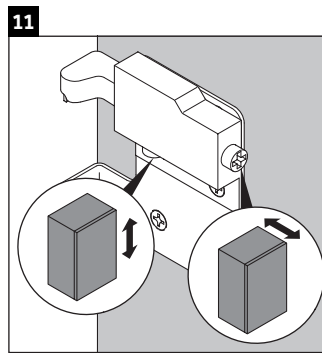

X-Large

XL 5413

Инструкция по монтажу

Соблюдайте размеры по сверлению!

Соблюдайте все дополнительные инструкции по монтажу!

Указания по применению

Серия мебели для ванной комнаты соответствует действующим нормам и директивам на момент поставки и сконструирована для использования в ванных комнатах. Непосредственное орошение водой, например, во время мытья под душем следует избегать.

Керамические изделия шире 600 мм должны крепиться к стене.

Мы оставляем за собой право на техническое усовершенствование и визуальные изменения изображенных изделий.

Best.-Nr. XL5413/16.11.1