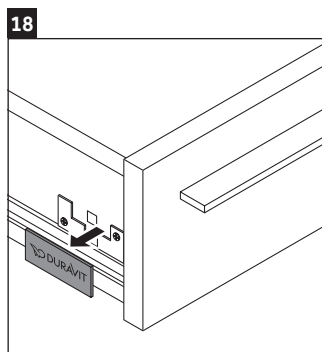

## Инструкция по монтажу

Соблюдайте размеры по сверлению!

Соблюдайте все дополнительные инструкции по монтажу!

Керамические изделия шире 600 мм должны крепиться к стене.

Мы оставляем за собой право на техническое усовершенствование и визуальные изменения изображенных изделий.

Best.-Nr. XL5416/16.11.1