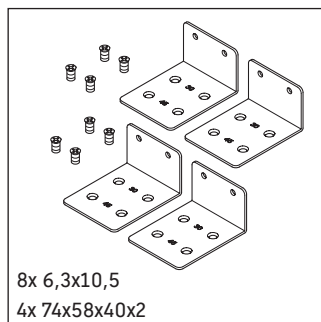

X-Large

XL 5416

Инструкция по монтажу

Соблюдайте размеры по сверлению!

Соблюдайте все дополнительные инструкции по монтажу!

Указания по применению

Серия мебели для ванной комнаты соответствует действующим нормам и директивам на момент поставки и сконструирована для использования в ванных комнатах. Непосредственное орошение водой, например, во время мытья под душем следует избегать.

Керамические изделия шире 600 мм должны крепиться к стене.

Мы оставляем за собой право на техническое усовершенствование и визуальные изменения изображенных изделий.