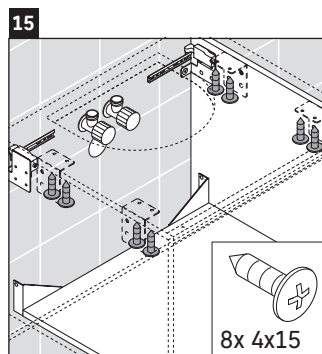

## Инструкция по монтажу

Соблюдайте размеры по сверлению!

Соблюдайте все дополнительные инструкции по монтажу!

Керамические изделия шире 600 мм должны крепиться к стене.

Мы оставляем за собой право на техническое усовершенствование и визуальные изменения изображенных изделий.

Best.-Nr. XL5416/16.11.1