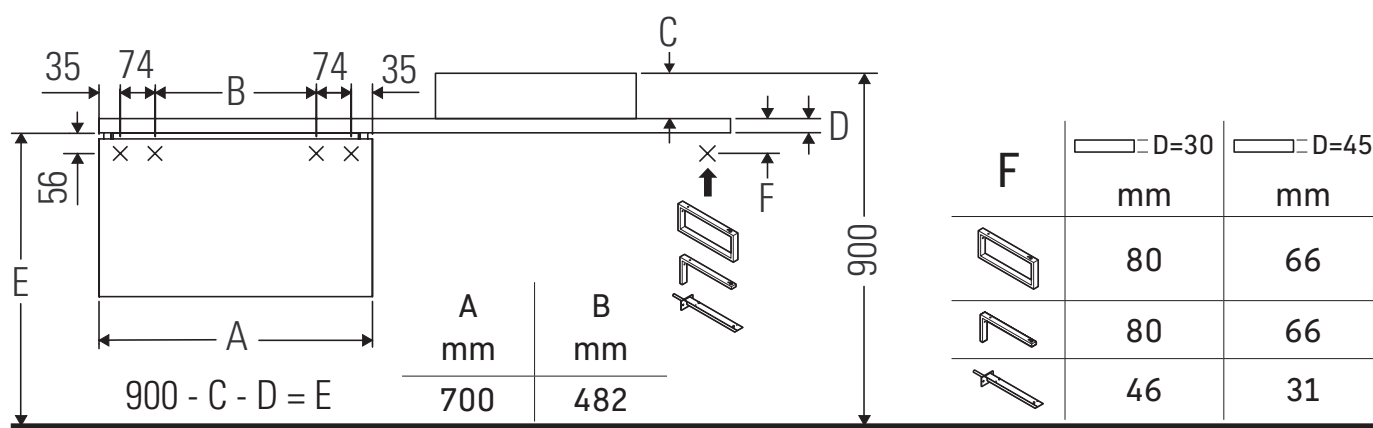

## Инструкция по монтажу

Соблюдайте размеры по сверлению!

Соблюдайте все дополнительные инструкции по монтажу!

Керамические изделия шире 600 мм должны крепиться к стене.

Мы оставляем за собой право на техническое усовершенствование и визуальные изменения изображенных изделий.

Best.-Nr. XL5416/16.11.1