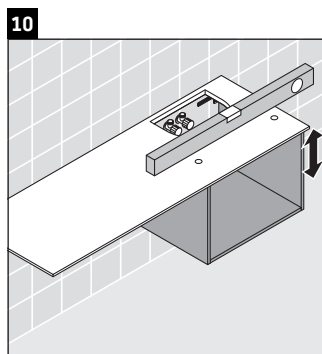

## Инструкция по монтажу

Соблюдайте размеры по сверлению!

Соблюдайте все дополнительные инструкции по монтажу!

Керамические изделия шире 600 мм должны крепиться к стене.

Мы оставляем за собой право на техническое усовершенствование и визуальные изменения изображенных изделий.

Best.-Nr. XL5416/16.11.1