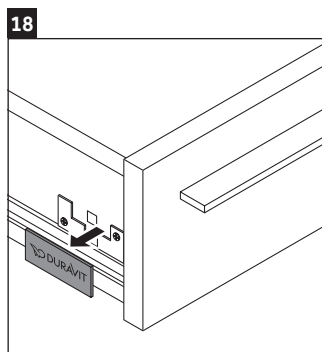

X-Large

XL 5417

Инструкция по монтажу

Соблюдайте размеры по сверлению!

Соблюдайте все дополнительные инструкции по монтажу!

Указания по применению

Серия мебели для ванной комнаты соответствует действующим нормам и директивам на момент поставки и сконструирована для использования в ванных комнатах. Непосредственное орошение водой, например, во время мытья под душем следует избегать.

Керамические изделия шире 600 мм должны крепиться к стене.

Мы оставляем за собой право на техническое усовершенствование и визуальные изменения изображенных изделий.

Best.-Nr. XL5417/16.11.1