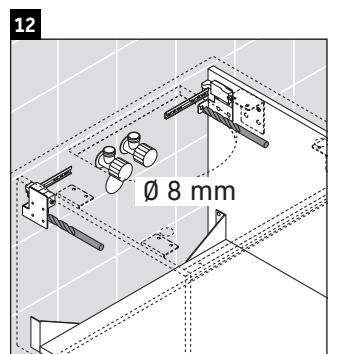

X-Large

XL 5417

Инструкция по монтажу

Соблюдайте размеры по сверлению!

Соблюдайте все дополнительные инструкции по монтажу!

Указания по применению

Серия мебели для ванной комнаты соответствует действующим нормам и директивам на момент поставки и сконструирована для использования в ванных комнатах. Непосредственное орошение водой, например, во время мытья под душем следует избегать.

Керамические изделия шире 600 мм должны крепиться к стене.

Мы оставляем за собой право на техническое усовершенствование и визуальные изменения изображенных изделий.

Best.-Nr. XL5417/16.11.1