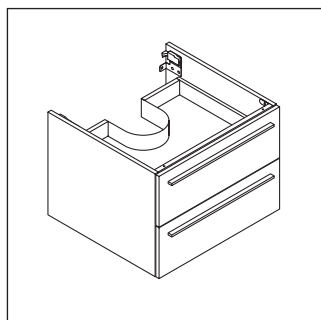

X-Large

XL 5417

Инструкция по монтажу

Соблюдайте размеры по сверлению!

Соблюдайте все дополнительные инструкции по монтажу!

Указания по применению

Серия мебели для ванной комнаты соответствует действующим нормам и директивам на момент поставки и сконструирована для использования в ванных комнатах. Непосредственное орошение водой, например, во время мытья под душем следует избегать.

Керамические изделия шире 600 мм должны крепиться к стене.

Мы оставляем за собой право на техническое усовершенствование и визуальные изменения изображенных изделий.

Best.-Nr. XL5417/16.11.1