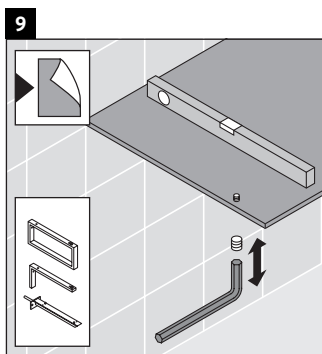

X-Large

XL 5417

Инструкция по монтажу

Соблюдайте размеры по сверлению!

Соблюдайте все дополнительные инструкции по монтажу!

Указания по применению

Серия мебели для ванной комнаты соответствует действующим нормам и директивам на момент поставки и сконструирована для использования в ванных комнатах. Непосредственное орошение водой, например, во время мытья под душем следует избегать.

Керамические изделия шире 600 мм должны крепиться к стене.

Мы оставляем за собой право на техническое усовершенствование и визуальные изменения изображенных изделий.

Best.-Nr. XL5417/16.11.1