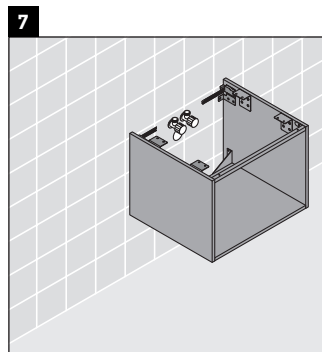

X-Large

XL 5417

Инструкция по монтажу

Соблюдайте размеры по сверлению!

Соблюдайте все дополнительные инструкции по монтажу!

Указания по применению

Серия мебели для ванной комнаты соответствует действующим нормам и директивам на момент поставки и сконструирована для использования в ванных комнатах. Непосредственное орошение водой, например, во время мытья под душем следует избегать.

Керамические изделия шире 600 мм должны крепиться к стене.

Мы оставляем за собой право на техническое усовершенствование и визуальные изменения изображенных изделий.

Best.-Nr. XL5417/16.11.1