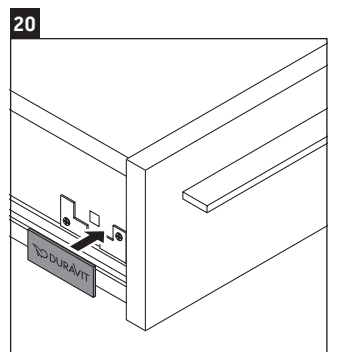

X-Large

XL 5417

Инструкция по монтажу

Соблюдайте размеры по сверлению!

Соблюдайте все дополнительные инструкции по монтажу!

Указания по применению

Серия мебели для ванной комнаты соответствует действующим нормам и директивам на момент поставки и сконструирована для использования в ванных комнатах. Непосредственное орошение водой, например, во время мытья под душем следует избегать.

Керамические изделия шире 600 мм должны крепиться к стене.

Мы оставляем за собой право на техническое усовершенствование и визуальные изменения изображенных изделий.

Best.-Nr. XL5417/16.11.1