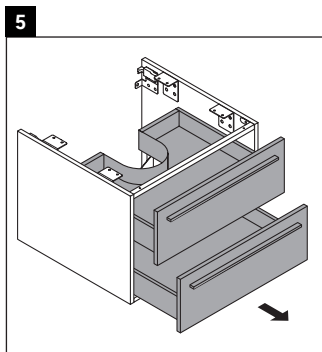

X-Large

XL 5417

Инструкция по монтажу

Соблюдайте размеры по сверлению!

Соблюдайте все дополнительные инструкции по монтажу!

Указания по применению

Серия мебели для ванной комнаты соответствует действующим нормам и директивам на момент поставки и сконструирована для использования в ванных комнатах. Непосредственное орошение водой, например, во время мытья под душем следует избегать.

Керамические изделия шире 600 мм должны крепиться к стене.

Мы оставляем за собой право на техническое усовершенствование и визуальные изменения изображенных изделий.

Best.-Nr. XL5417/16.11.1