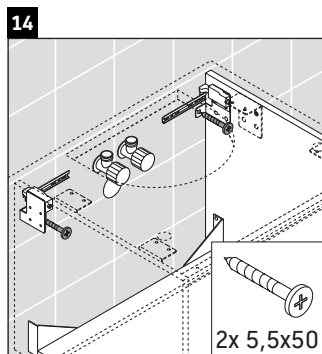

X-Large

XL 5417

Инструкция по монтажу

Соблюдайте размеры по сверлению!

Соблюдайте все дополнительные инструкции по монтажу!

Указания по применению

Серия мебели для ванной комнаты соответствует действующим нормам и директивам на момент поставки и сконструирована для использования в ванных комнатах. Непосредственное орошение водой, например, во время мытья под душем следует избегать.

Керамические изделия шире 600 мм должны крепиться к стене.

Мы оставляем за собой право на техническое усовершенствование и визуальные изменения изображенных изделий.

Best.-Nr. XL5417/16.11.1