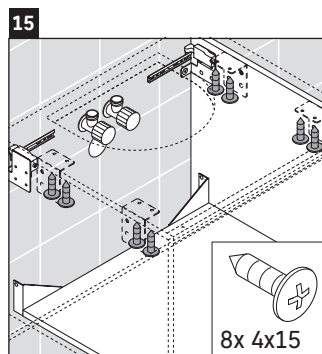

X-Large

XL 5417

Инструкция по монтажу

Соблюдайте размеры по сверлению!

Соблюдайте все дополнительные инструкции по монтажу!

Указания по применению

Серия мебели для ванной комнаты соответствует действующим нормам и директивам на момент поставки и сконструирована для использования в ванных комнатах. Непосредственное орошение водой, например, во время мытья под душем следует избегать.

Керамические изделия шире 600 мм должны крепиться к стене.

Мы оставляем за собой право на техническое усовершенствование и визуальные изменения изображенных изделий.

Best.-Nr. XL5417/16.11.1