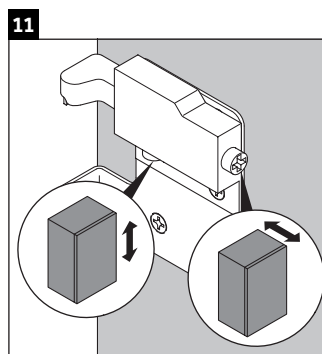

X-Large

XL 5417

Инструкция по монтажу

Соблюдайте размеры по сверлению!

Соблюдайте все дополнительные инструкции по монтажу!

Указания по применению

Серия мебели для ванной комнаты соответствует действующим нормам и директивам на момент поставки и сконструирована для использования в ванных комнатах. Непосредственное орошение водой, например, во время мытья под душем следует избегать.

Керамические изделия шире 600 мм должны крепиться к стене.

Мы оставляем за собой право на техническое усовершенствование и визуальные изменения изображенных изделий.

Best.-Nr. XL5417/16.11.1