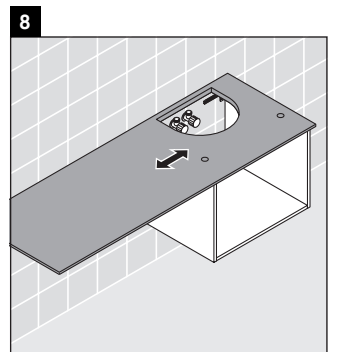

X-Large

XL 5417

Инструкция по монтажу

Соблюдайте размеры по сверлению!

Соблюдайте все дополнительные инструкции по монтажу!

Указания по применению

Серия мебели для ванной комнаты соответствует действующим нормам и директивам на момент поставки и сконструирована для использования в ванных комнатах. Непосредственное орошение водой, например, во время мытья под душем следует избегать.

Керамические изделия шире 600 мм должны крепиться к стене.

Мы оставляем за собой право на техническое усовершенствование и визуальные изменения изображенных изделий.

Best.-Nr. XL5417/16.11.1