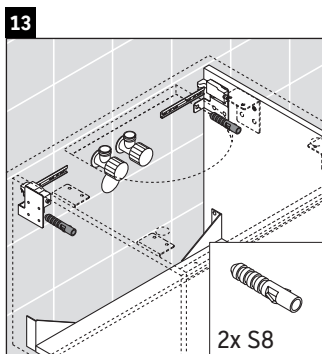

X-Large

XL 5417

Инструкция по монтажу

Соблюдайте размеры по сверлению!

Соблюдайте все дополнительные инструкции по монтажу!

Указания по применению

Серия мебели для ванной комнаты соответствует действующим нормам и директивам на момент поставки и сконструирована для использования в ванных комнатах. Непосредственное орошение водой, например, во время мытья под душем следует избегать.

Керамические изделия шире 600 мм должны крепиться к стене.

Мы оставляем за собой право на техническое усовершенствование и визуальные изменения изображенных изделий.

Best.-Nr. XL5417/16.11.1