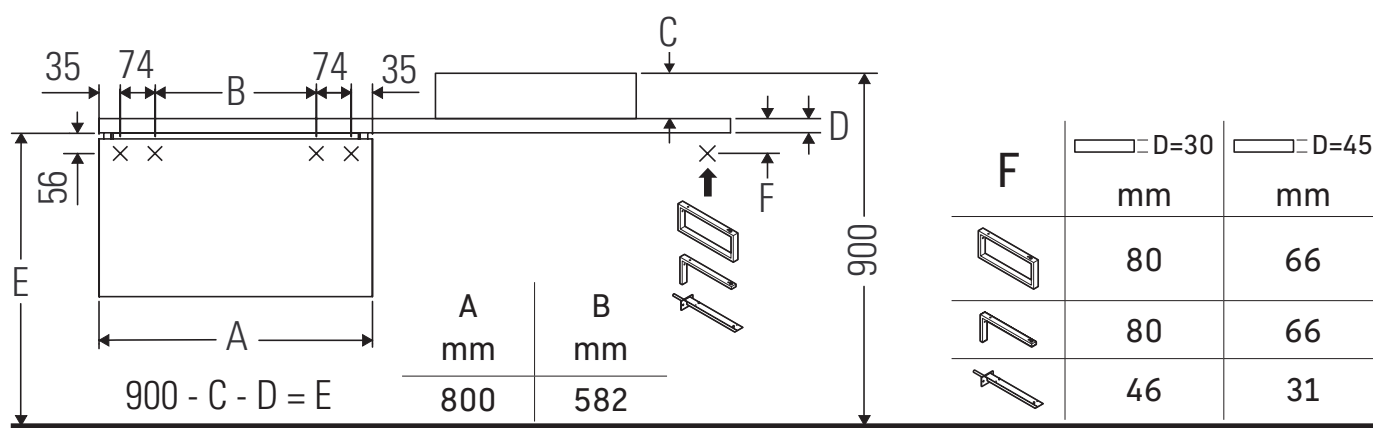

X-Large

XL 5417

Инструкция по монтажу

Соблюдайте размеры по сверлению!

Соблюдайте все дополнительные инструкции по монтажу!

Указания по применению

Серия мебели для ванной комнаты соответствует действующим нормам и директивам на момент поставки и сконструирована для использования в ванных комнатах. Непосредственное орошение водой, например, во время мытья под душем следует избегать.

Керамические изделия шире 600 мм должны крепиться к стене.

Мы оставляем за собой право на техническое усовершенствование и визуальные изменения изображенных изделий.

Best.-Nr. XL5417/16.11.1