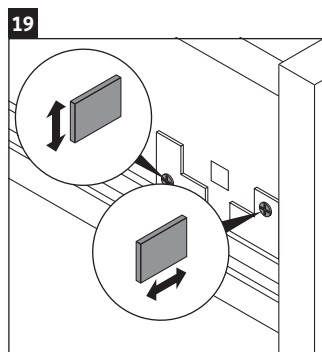

X-Large

XL 5417

Инструкция по монтажу

Соблюдайте размеры по сверлению!

Соблюдайте все дополнительные инструкции по монтажу!

Указания по применению

Серия мебели для ванной комнаты соответствует действующим нормам и директивам на момент поставки и сконструирована для использования в ванных комнатах. Непосредственное орошение водой, например, во время мытья под душем следует избегать.

Керамические изделия шире 600 мм должны крепиться к стене.

Мы оставляем за собой право на техническое усовершенствование и визуальные изменения изображенных изделий.

Best.-Nr. XL5417/16.11.1