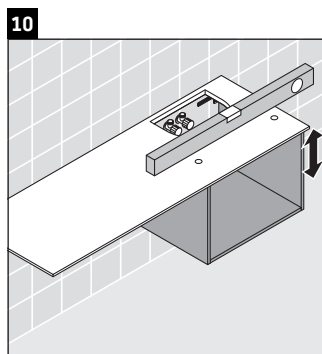

X-Large

XL 5417

Инструкция по монтажу

Соблюдайте размеры по сверлению!

Соблюдайте все дополнительные инструкции по монтажу!

Указания по применению

Серия мебели для ванной комнаты соответствует действующим нормам и директивам на момент поставки и сконструирована для использования в ванных комнатах. Непосредственное орошение водой, например, во время мытья под душем следует избегать.

Керамические изделия шире 600 мм должны крепиться к стене.

Мы оставляем за собой право на техническое усовершенствование и визуальные изменения изображенных изделий.

Best.-Nr. XL5417/16.11.1