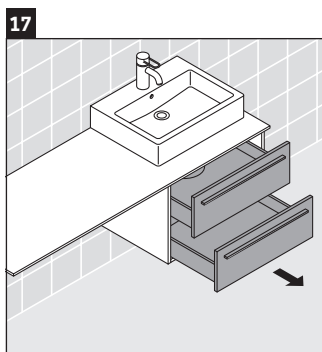

X-Large

XL 5417

Инструкция по монтажу

Соблюдайте размеры по сверлению!

Соблюдайте все дополнительные инструкции по монтажу!

Указания по применению

Серия мебели для ванной комнаты соответствует действующим нормам и директивам на момент поставки и сконструирована для использования в ванных комнатах. Непосредственное орошение водой, например, во время мытья под душем следует избегать.

Керамические изделия шире 600 мм должны крепиться к стене.

Мы оставляем за собой право на техническое усовершенствование и визуальные изменения изображенных изделий.

Best.-Nr. XL5417/16.11.1