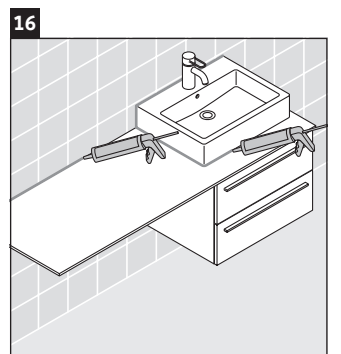

X-Large

XL 5417

Инструкция по монтажу

Соблюдайте размеры по сверлению!

Соблюдайте все дополнительные инструкции по монтажу!

Указания по применению

Серия мебели для ванной комнаты соответствует действующим нормам и директивам на момент поставки и сконструирована для использования в ванных комнатах. Непосредственное орошение водой, например, во время мытья под душем следует избегать.

Керамические изделия шире 600 мм должны крепиться к стене.

Мы оставляем за собой право на техническое усовершенствование и визуальные изменения изображенных изделий.

Best.-Nr. XL5417/16.11.1