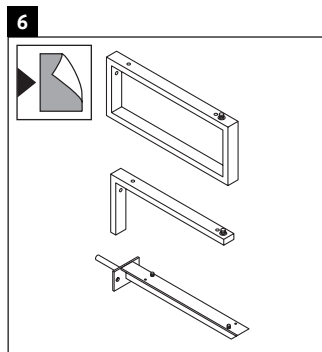

X-Large

XL 5417

Инструкция по монтажу

Соблюдайте размеры по сверлению!

Соблюдайте все дополнительные инструкции по монтажу!

Указания по применению

Серия мебели для ванной комнаты соответствует действующим нормам и директивам на момент поставки и сконструирована для использования в ванных комнатах. Непосредственное орошение водой, например, во время мытья под душем следует избегать.

Керамические изделия шире 600 мм должны крепиться к стене.

Мы оставляем за собой право на техническое усовершенствование и визуальные изменения изображенных изделий.

Best.-Nr. XL5417/16.11.1