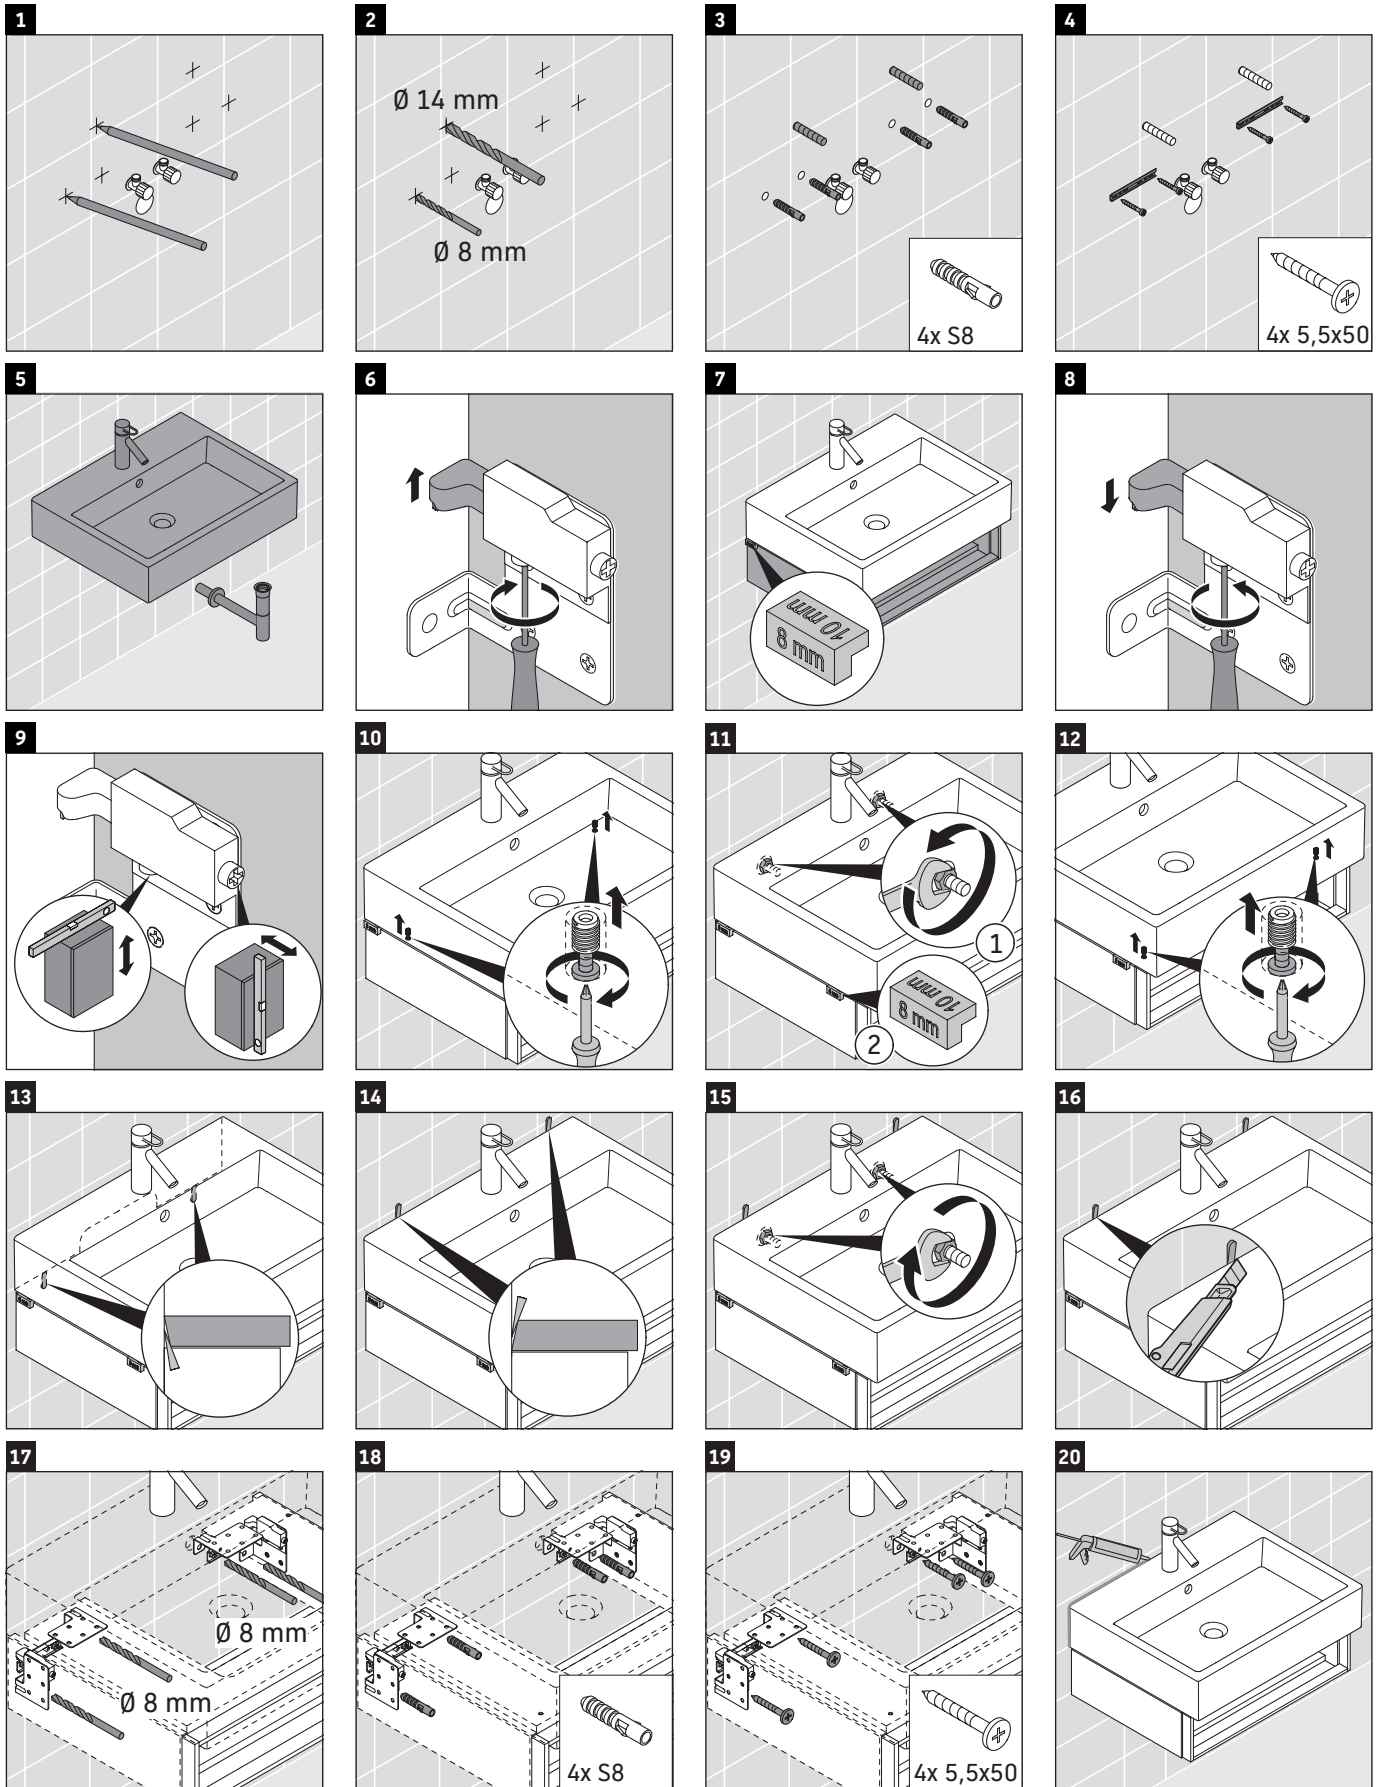

Best.-Nr. VA6025/1703.1