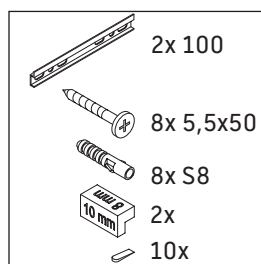

Vero Air

VA 6025

Инструкция по монтажу

Vero Air # 235060

Указания по применению

Серия мебели для ванной комнаты соответствует действующим нормам и директивам на момент поставки и сконструирована для использования в ванных комнатах. Непосредственное орошение водой, например, во время мытья под душем следует избегать.