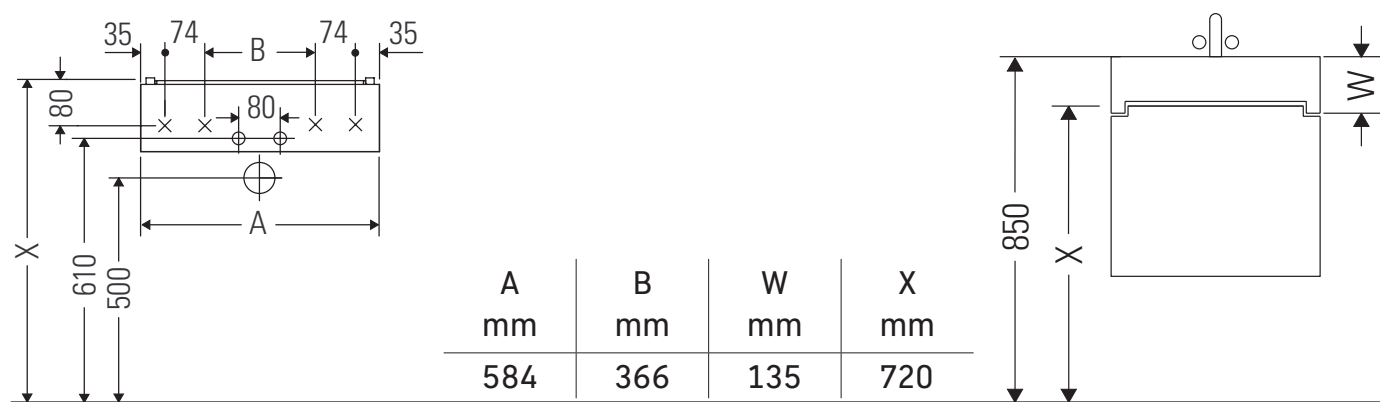

Vero Air

VA 6025

Инструкция по монтажу

Vero Air # 235060

Указания по применению

Серия мебели для ванной комнаты соответствует действующим нормам и директивам на момент поставки и сконструирована для использования в ванных комнатах. Непосредственное орошение водой, например, во время мытья под душем следует избегать.