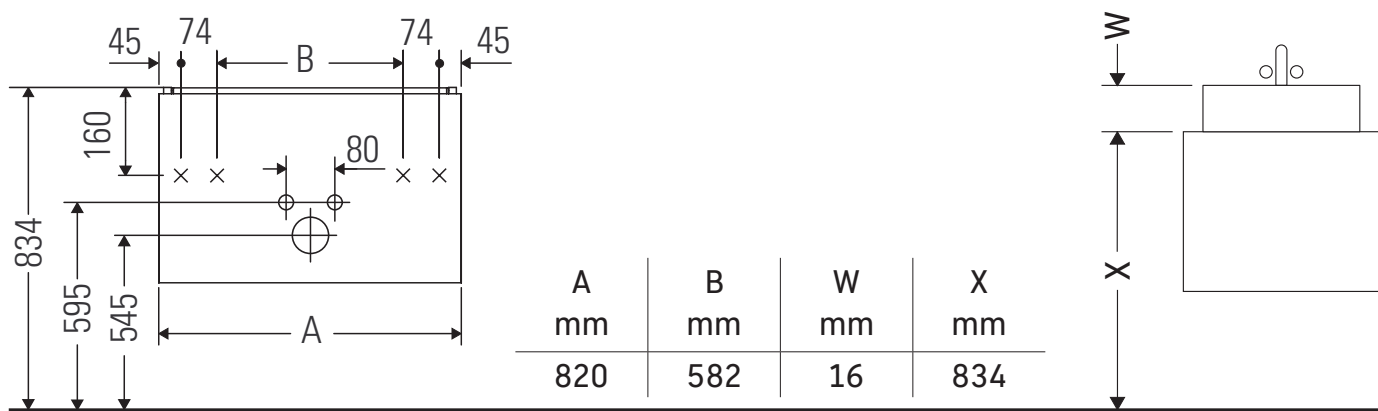

Brioso

BR 4002

Инструкция по монтажу

ME by Starck # 233683

Указания по применению

Серия мебели для ванной комнаты соответствует действующим нормам и директивам на момент поставки и сконструирована для использования в ванных комнатах. Непосредственное орошение водой, например, во время мытья под душем следует избегать.