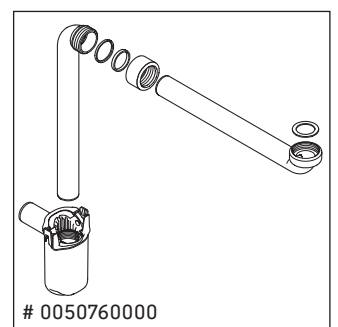

Brioso

BR 4046

Инструкция по монтажу

Указания по применению

Серия мебели для ванной комнаты соответствует действующим нормам и директивам на момент поставки и сконструирована для использования в ванных комнатах. Непосредственное орошение водой, например, во время мытья под душем следует избегать.