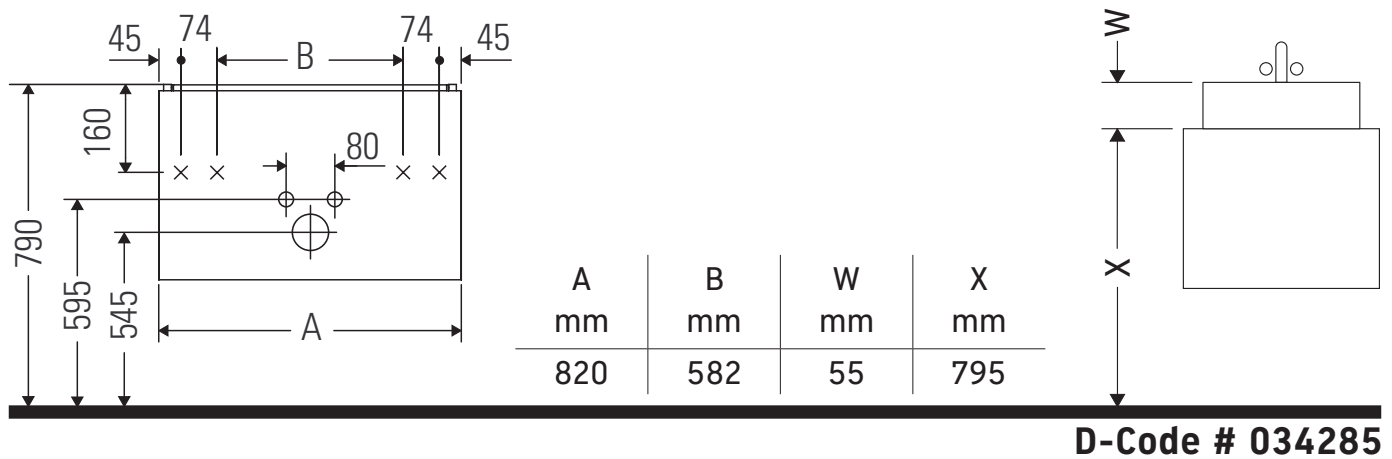

Brioso

BR 4046

Инструкция по монтажу

Указания по применению

Серия мебели для ванной комнаты соответствует действующим нормам и директивам на момент поставки и сконструирована для использования в ванных комнатах. Непосредственное орошение водой, например, во время мытья под душем следует избегать.