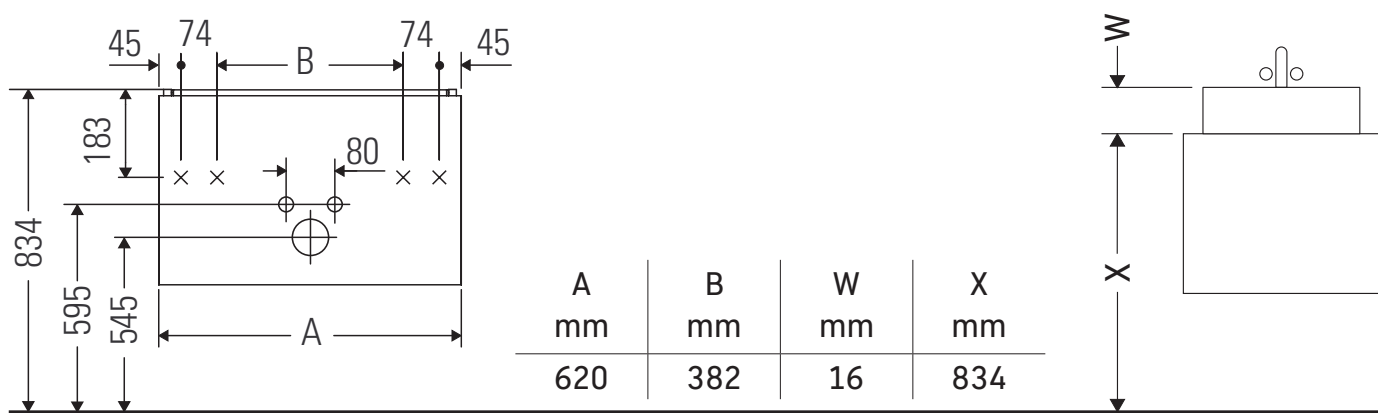

Brioso

BR 4101

Инструкция по монтажу

ME by Starck # 233663

Указания по применению

Серия мебели для ванной комнаты соответствует действующим нормам и директивам на момент поставки и сконструирована для использования в ванных комнатах. Непосредственное орошение водой, например, во время мытья под душем следует избегать.