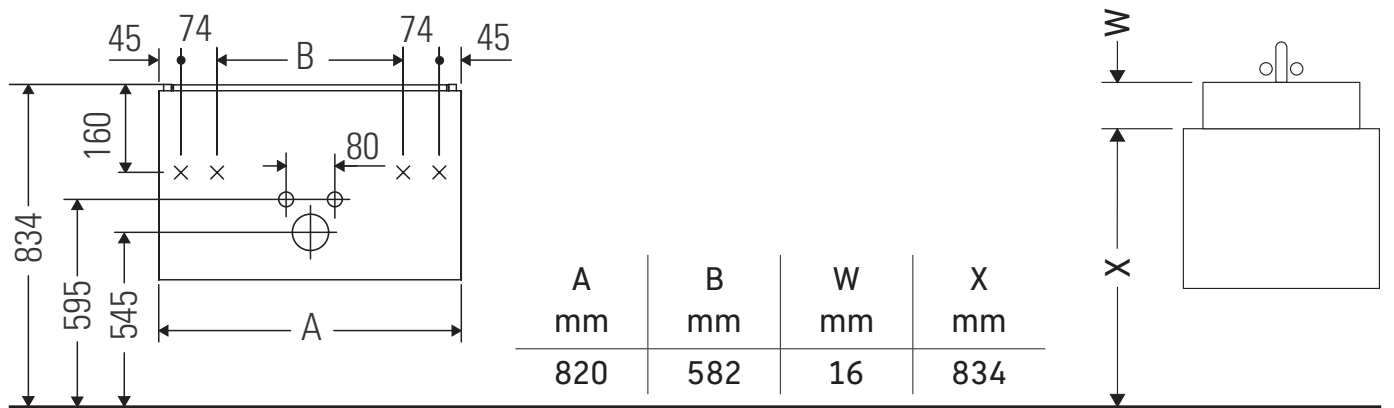

Brioso

BR 4102

Инструкция по монтажу

ME by Starck # 233683

Указания по применению

Серия мебели для ванной комнаты соответствует действующим нормам и директивам на момент поставки и сконструирована для использования в ванных комнатах. Непосредственное орошение водой, например, во время мытья под душем следует избегать.