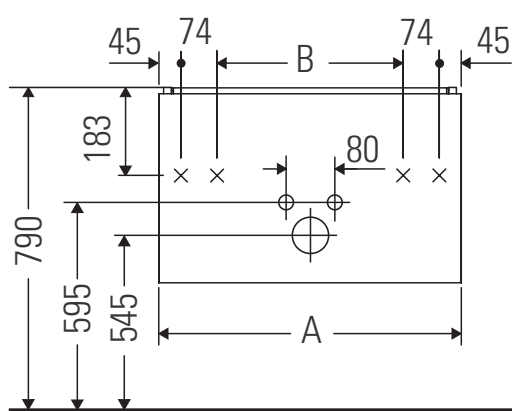

Brioso

BR 4147

Инструкция по монтажу

A mm	B mm	W mm	X mm
1020	782	55	795

D-Code # 034210

Указания по применению

Серия мебели для ванной комнаты соответствует действующим нормам и директивам на момент поставки и сконструирована для использования в ванных комнатах. Непосредственное орошение водой, например, во время мытья под душем следует избегать.