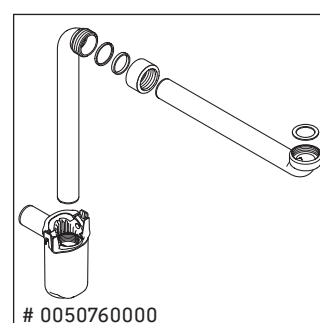

Brioso

BR 4147

Инструкция по монтажу

A mm	B mm	W mm	X mm
1020	782	55	795

D-Code # 034210

Указания по применению

Серия мебели для ванной комнаты соответствует действующим нормам и директивам на момент поставки и сконструирована для использования в ванных комнатах. Непосредственное орошение водой, например, во время мытья под душем следует избегать.