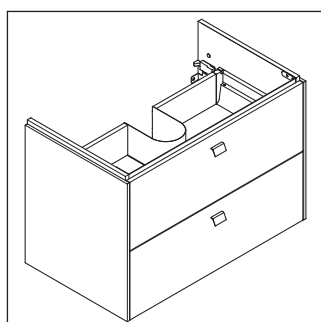

Brioso

BR 4147

Инструкция по монтажу

A mm	B mm	W mm	X mm
1020	782	55	795

D-Code # 034210

Указания по применению

Серия мебели для ванной комнаты соответствует действующим нормам и директивам на момент поставки и сконструирована для использования в ванных комнатах. Непосредственное орошение водой, например, во время мытья под душем следует избегать.