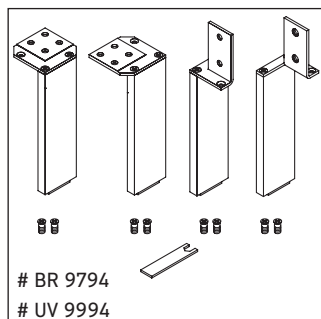

Brioso

BR 4402

Инструкция по монтажу

A	B	W	X
mm	mm	mm	mm
820	582	16	834

ME by Starck # 233683

Указания по применению

Серия мебели для ванной комнаты соответствует действующим нормам и директивам на момент поставки и сконструирована для использования в ванных комнатах. Непосредственное орошение водой, например, во время мытья под душем следует избегать.