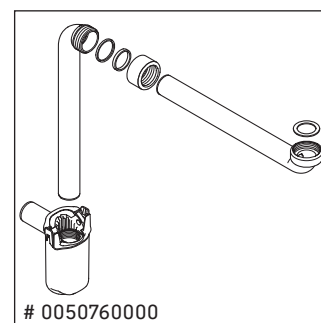

Brioso

BR 4402

Инструкция по монтажу

A	B	W	X
mm	mm	mm	mm
820	582	16	834

ME by Starck # 233683

Указания по применению

Серия мебели для ванной комнаты соответствует действующим нормам и директивам на момент поставки и сконструирована для использования в ванных комнатах. Непосредственное орошение водой, например, во время мытья под душем следует избегать.