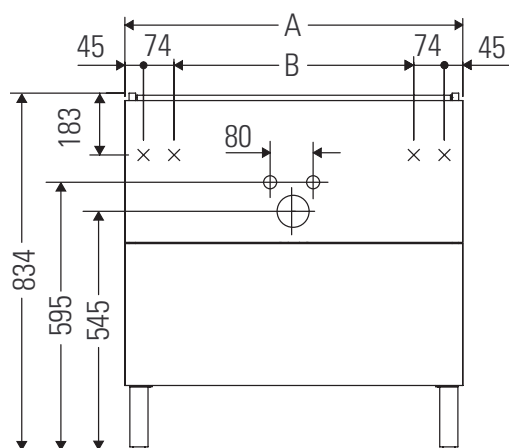

Brioso

BR 4402

Инструкция по монтажу

A	B	W	X
mm	mm	mm	mm
820	582	16	834

ME by Starck # 233683

Указания по применению

Серия мебели для ванной комнаты соответствует действующим нормам и директивам на момент поставки и сконструирована для использования в ванных комнатах. Непосредственное орошение водой, например, во время мытья под душем следует избегать.