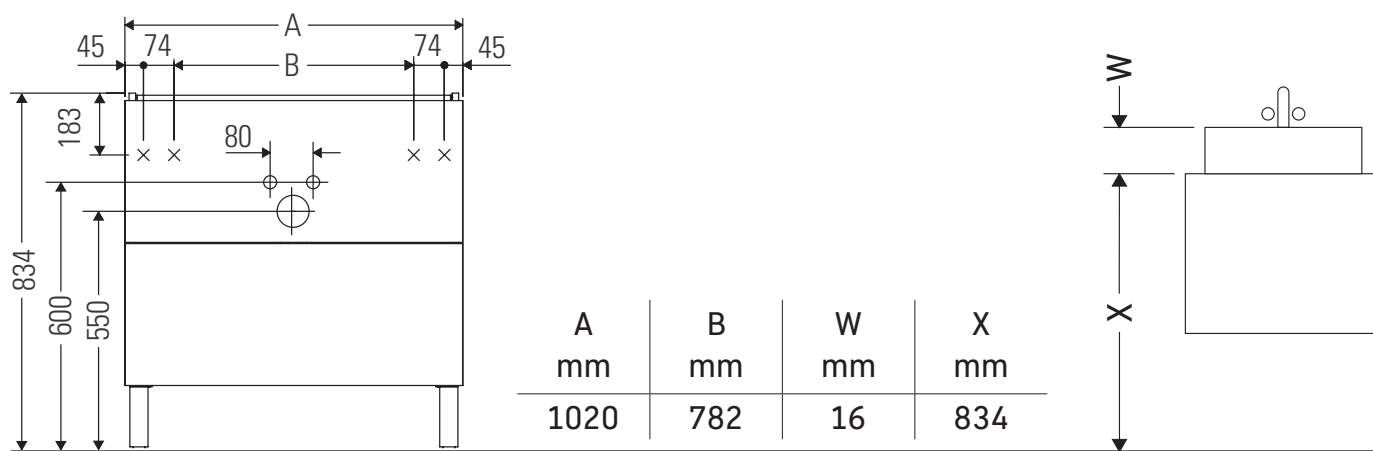

Brioso

BR 4403

Инструкция по монтажу

ME by Starck # 233610

Указания по применению

Серия мебели для ванной комнаты соответствует действующим нормам и директивам на момент поставки и сконструирована для использования в ванных комнатах. Непосредственное орошение водой, например, во время мытья под душем следует избегать.