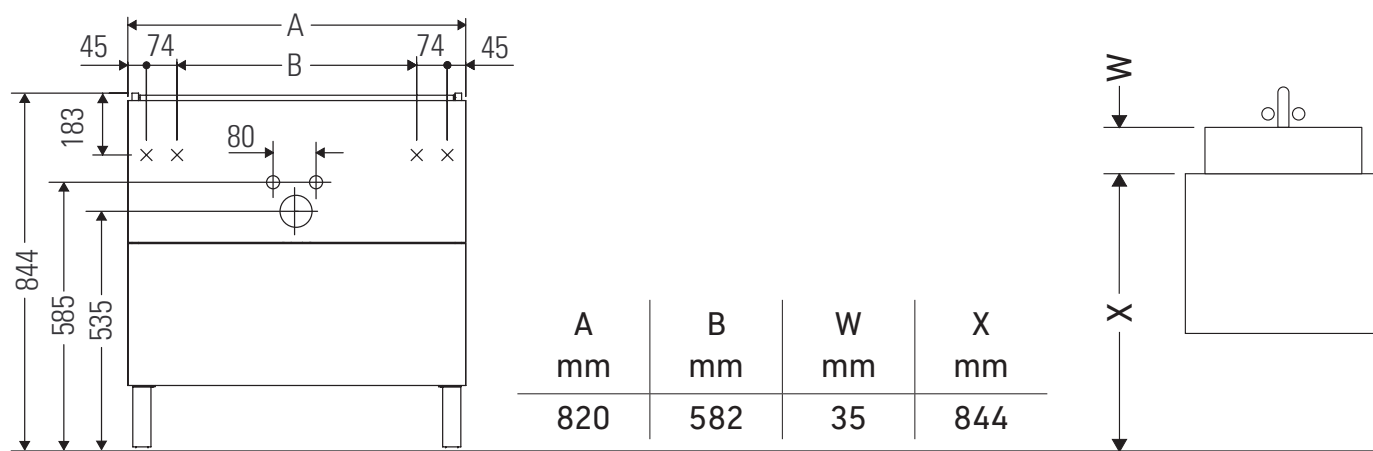

Brioso

BR 4422

Инструкция по монтажу

Starck 3 # 030480

Указания по применению

Серия мебели для ванной комнаты соответствует действующим нормам и директивам на момент поставки и сконструирована для использования в ванных комнатах. Непосредственное орошение водой, например, во время мытья под душем следует избегать.