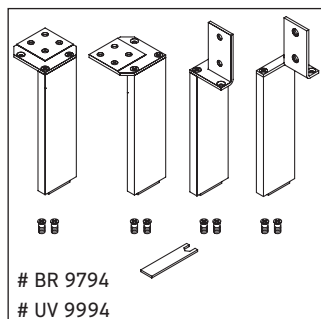

Brioso

BR 4422

Инструкция по монтажу

Starck 3 # 030480

Указания по применению

Серия мебели для ванной комнаты соответствует действующим нормам и директивам на момент поставки и сконструирована для использования в ванных комнатах. Непосредственное орошение водой, например, во время мытья под душем следует избегать.