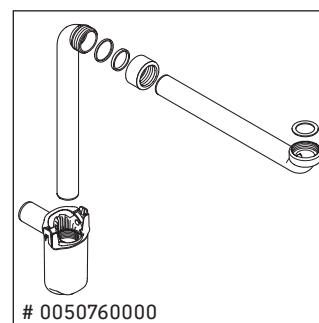

Brioso

BR 4425

Инструкция по монтажу

A	B	W	X
mm	mm	mm	mm
620	382	55	844

D-Code # 034265

Указания по применению

Серия мебели для ванной комнаты соответствует действующим нормам и директивам на момент поставки и сконструирована для использования в ванных комнатах. Непосредственное орошение водой, например, во время мытья под душем следует избегать.