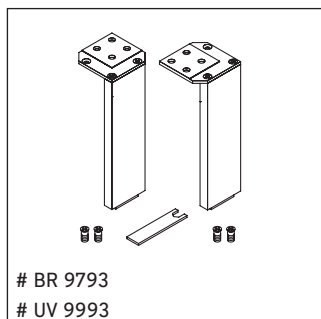

Brioso

BR 4425

Инструкция по монтажу

A	B	W	X
mm	mm	mm	mm
620	382	55	844

D-Code # 034265

Указания по применению

Серия мебели для ванной комнаты соответствует действующим нормам и директивам на момент поставки и сконструирована для использования в ванных комнатах. Непосредственное орошение водой, например, во время мытья под душем следует избегать.