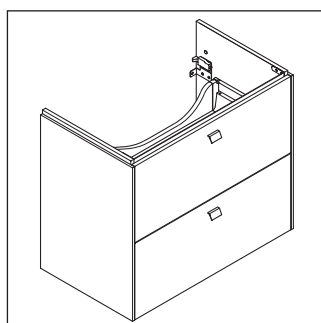

Brioso

BR 4425

Инструкция по монтажу

A	B	W	X
mm	mm	mm	mm
620	382	55	844

D-Code # 034265

Указания по применению

Серия мебели для ванной комнаты соответствует действующим нормам и директивам на момент поставки и сконструирована для использования в ванных комнатах. Непосредственное орошение водой, например, во время мытья под душем следует избегать.