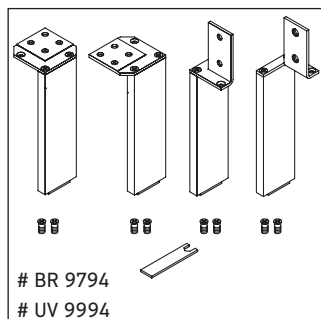

Brioso

BR 4425

Инструкция по монтажу

A	B	W	X
mm	mm	mm	mm
620	382	55	844

D-Code # 034265

Указания по применению

Серия мебели для ванной комнаты соответствует действующим нормам и директивам на момент поставки и сконструирована для использования в ванных комнатах. Непосредственное орошение водой, например, во время мытья под душем следует избегать.