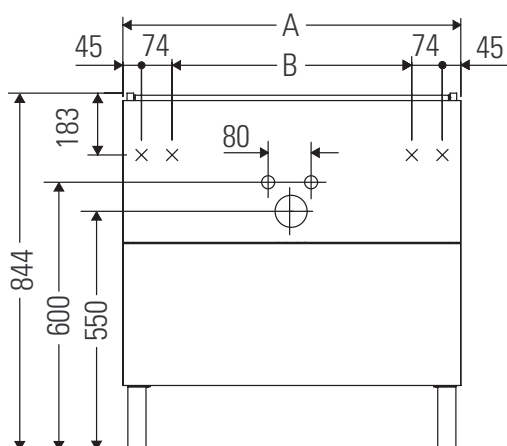

Brioso

BR 4425

Инструкция по монтажу

A	B	W	X
mm	mm	mm	mm
620	382	55	844

D-Code # 034265

Указания по применению

Серия мебели для ванной комнаты соответствует действующим нормам и директивам на момент поставки и сконструирована для использования в ванных комнатах. Непосредственное орошение водой, например, во время мытья под душем следует избегать.