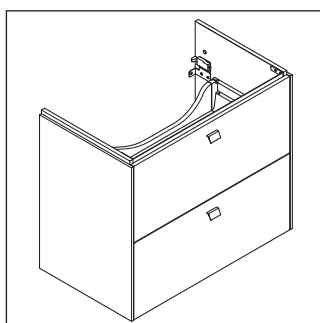

Brioso

BR 4427

Инструкция по монтажу

A	B	W	X
mm	mm	mm	mm
1020	782	55	844

D-Code # 034210

Указания по применению

Серия мебели для ванной комнаты соответствует действующим нормам и директивам на момент поставки и сконструирована для использования в ванных комнатах. Непосредственное орошение водой, например, во время мытья под душем следует избегать.