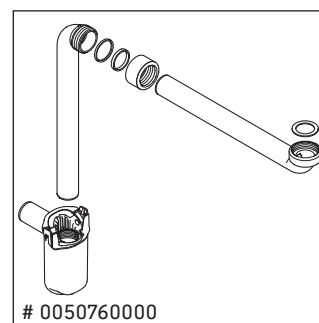

Brioso

BR 4427

Инструкция по монтажу

A	B	W	X
mm	mm	mm	mm
1020	782	55	844

D-Code # 034210

Указания по применению

Серия мебели для ванной комнаты соответствует действующим нормам и директивам на момент поставки и сконструирована для использования в ванных комнатах. Непосредственное орошение водой, например, во время мытья под душем следует избегать.