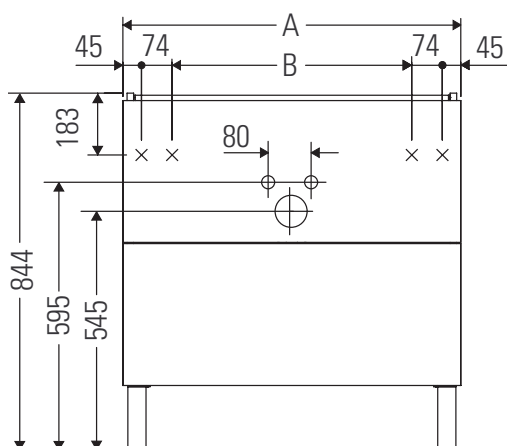

Brioso

BR 4427

Инструкция по монтажу

A	B	W	X
mm	mm	mm	mm
1020	782	55	844

D-Code # 034210

Указания по применению

Серия мебели для ванной комнаты соответствует действующим нормам и директивам на момент поставки и сконструирована для использования в ванных комнатах. Непосредственное орошение водой, например, во время мытья под душем следует избегать.