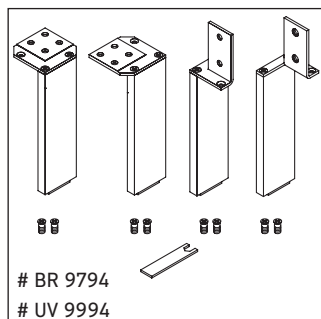

Brioso

BR 4427

Инструкция по монтажу

A	B	W	X
mm	mm	mm	mm
1020	782	55	844

D-Code # 034210

Указания по применению

Серия мебели для ванной комнаты соответствует действующим нормам и директивам на момент поставки и сконструирована для использования в ванных комнатах. Непосредственное орошение водой, например, во время мытья под душем следует избегать.