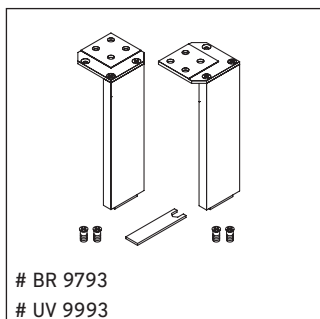

Brioso

BR 4427

Инструкция по монтажу

A	B	W	X
mm	mm	mm	mm
1020	782	55	844

D-Code # 034210

Указания по применению

Серия мебели для ванной комнаты соответствует действующим нормам и директивам на момент поставки и сконструирована для использования в ванных комнатах. Непосредственное орошение водой, например, во время мытья под душем следует избегать.