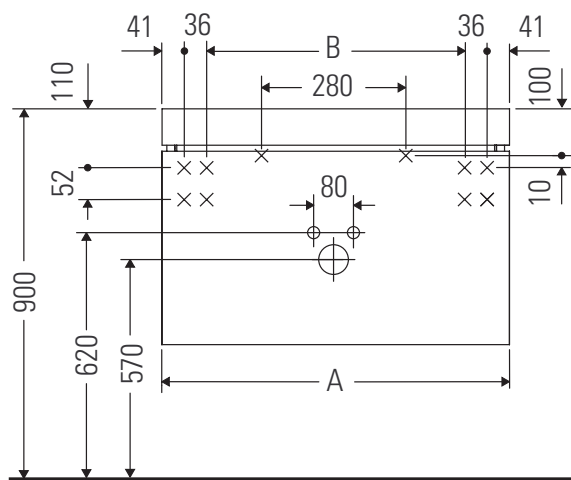

Brioso

BR 4606

Инструкция по монтажу

A	B
mm	mm
800	646

Указания по применению

Серия мебели для ванной комнаты соответствует действующим нормам и директивам на момент поставки и сконструирована для использования в ванных комнатах. Непосредственное орошение водой, например, во время мытья под душем следует избегать.