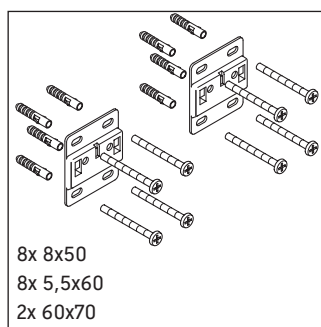

Brioso

BR 4606

Инструкция по монтажу

A	B
mm	mm
800	646

Указания по применению

Серия мебели для ванной комнаты соответствует действующим нормам и директивам на момент поставки и сконструирована для использования в ванных комнатах. Непосредственное орошение водой, например, во время мытья под душем следует избегать.