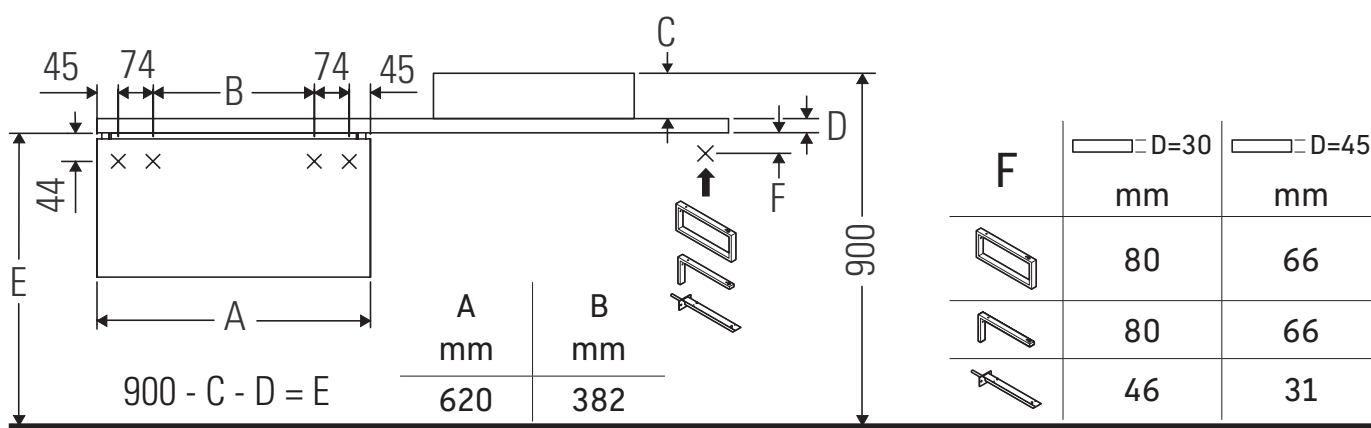

## Инструкция по монтажу

Соблюдайте размеры по сверлению!

Соблюдайте все дополнительные инструкции по монтажу!

Керамические изделия шире 600 мм должны крепиться к стене.

Мы оставляем за собой право на техническое усовершенствование и визуальные изменения изображенных изделий.