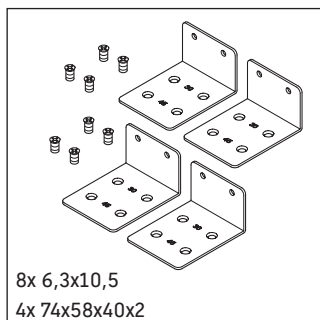

Brioso

BR 5110

Инструкция по монтажу

Соблюдайте размеры по сверлению!

Соблюдайте все дополнительные инструкции по монтажу!

Указания по применению

Серия мебели для ванной комнаты соответствует действующим нормам и директивам на момент поставки и сконструирована для использования в ванных комнатах. Непосредственное орошение водой, например, во время мытья под душем следует избегать.

Керамические изделия шире 600 мм должны крепиться к стене.

Мы оставляем за собой право на техническое усовершенствование и визуальные изменения изображенных изделий.